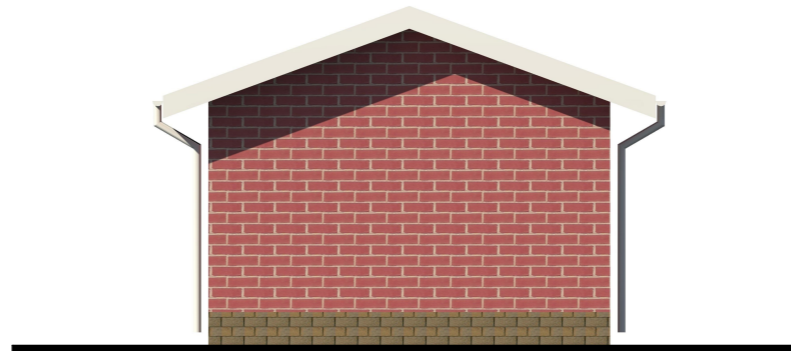

Фасад Б-А М 1:100

Цветовое решение фасада

					Летняя кухня			
Изм	Лист	№ Докум.	Подпись	Дата		Стадия	Лист	Листов
						Э.П.		
Разработал	Проскурина С.В.				Фасад Б-А М 1:100, Цветовое решение фасада			
Проверил	Гридасов Р.Н.							