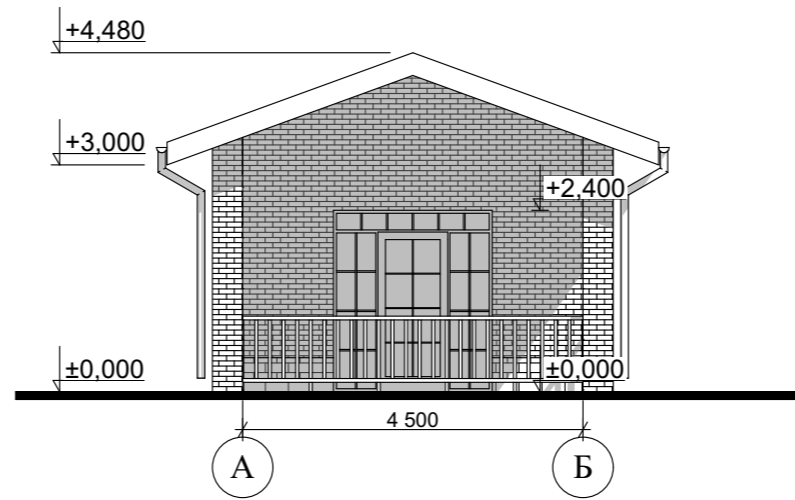

Фасад А-Б М 1:100