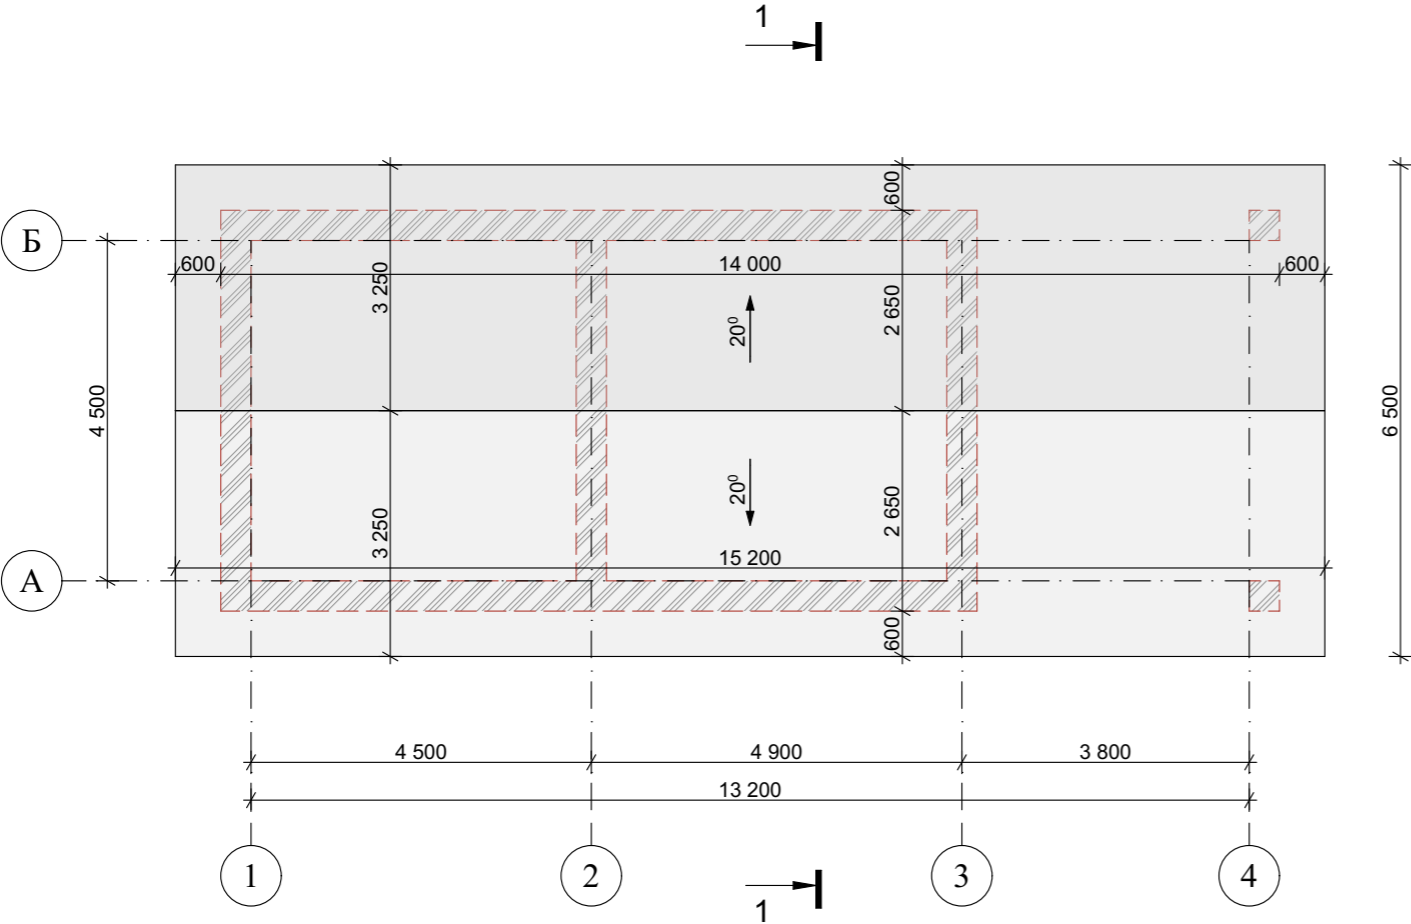

План кровли М 1:100

					Летняя кухня			
Изм	Лист	№ Докум.	Подпись	Дата		Стадия	Лист	Листов
						Э.П.		
Разработал	Проскурина С.В.				План кровли М 1:100			
Проверил	Гридасов Р.Н.