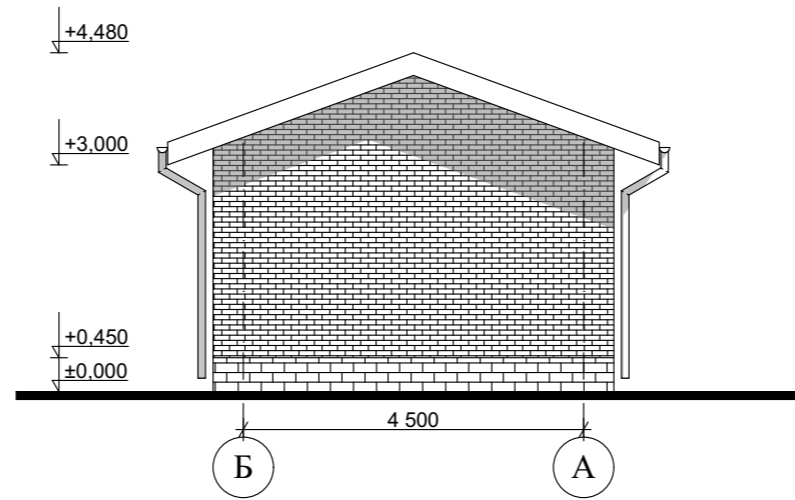

Фасад Б-А М 1:100