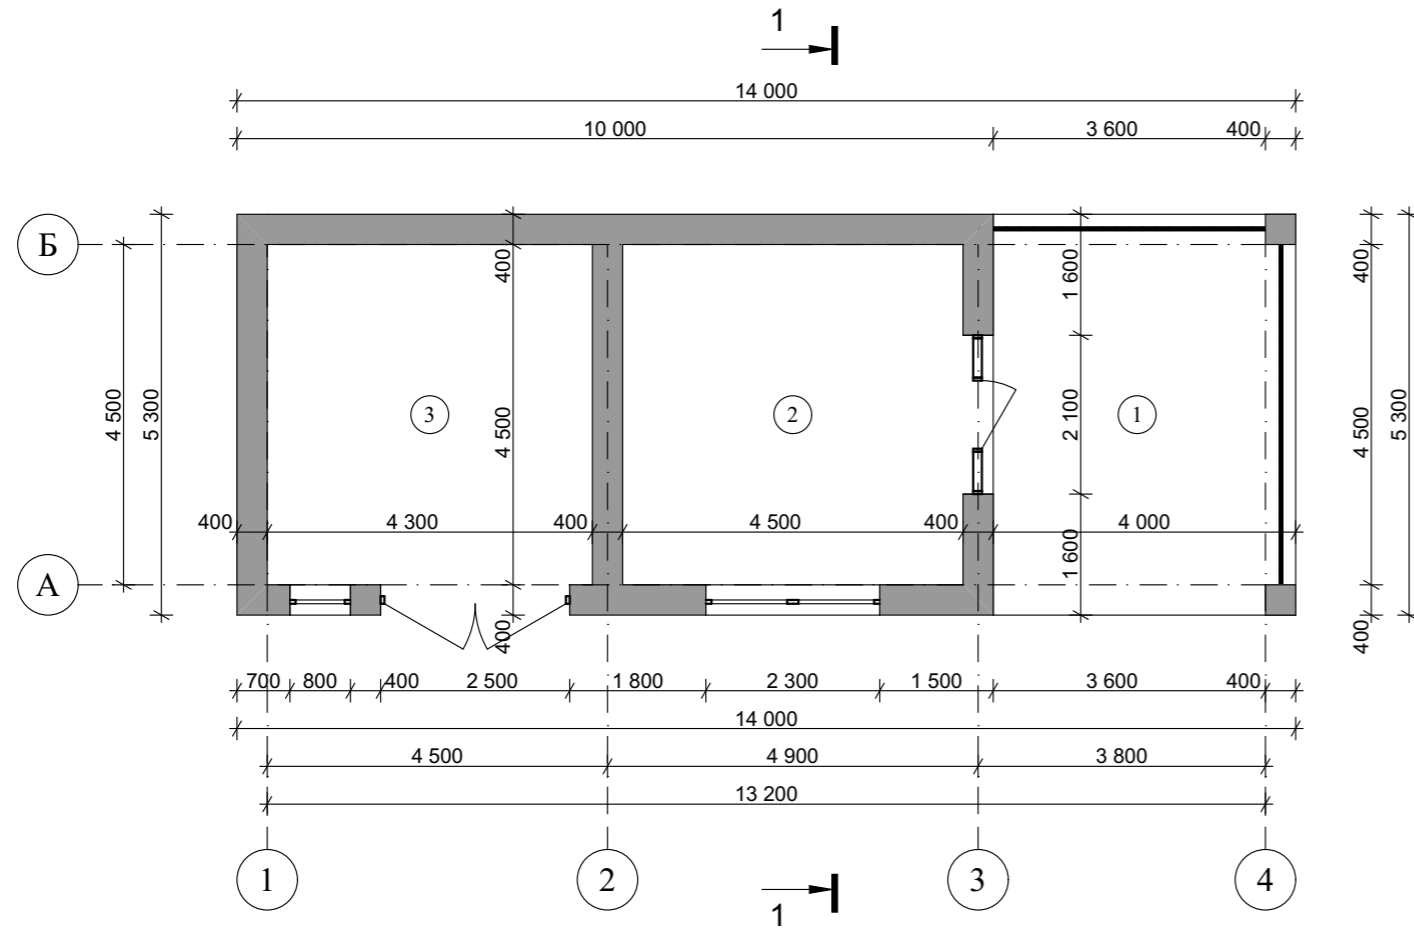

г. Белгород

План первого этажа М 1:100

Экспликация помещений первого этажа

№ П/П	Наименование	Площадь м ²
1	Терраса	<u>21,20</u>
2	Летняя кухня	<u>20,25</u>
3	Склад-мастерская	<u>19,35</u>
Общая площадь первого этажа		<u>60,80</u>