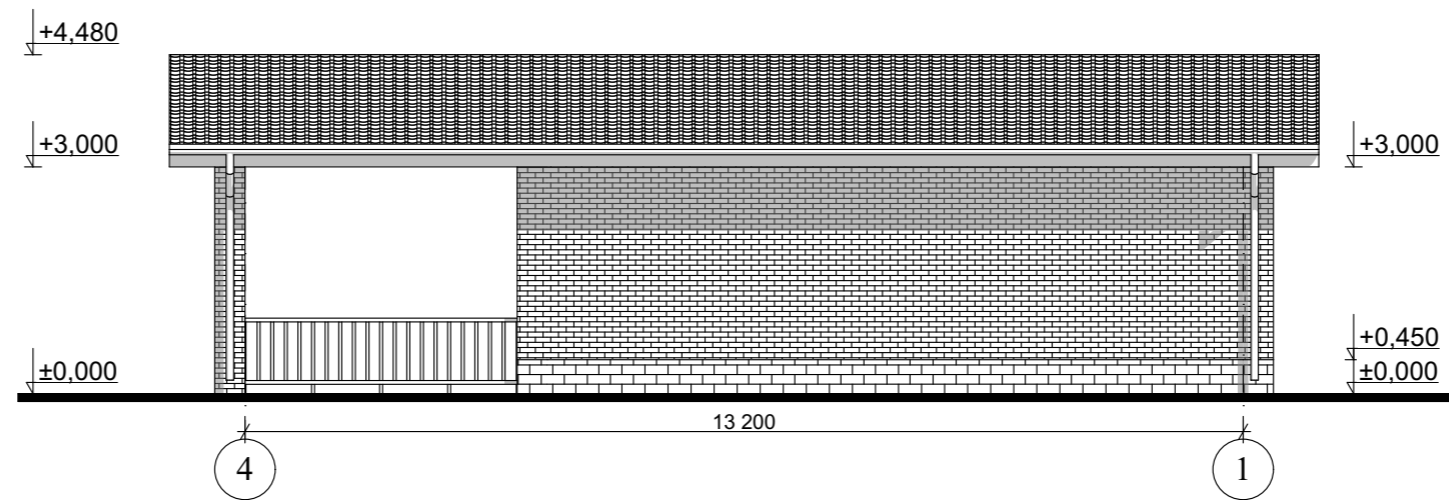

Фасад 4-1 М 1:100