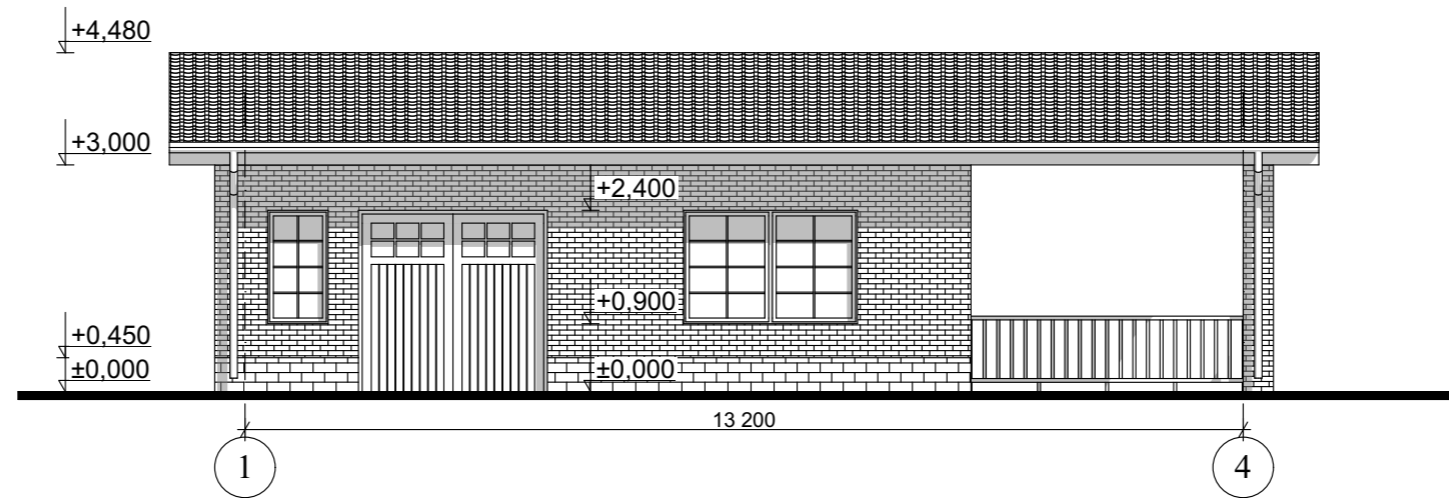

Фасад 1-4 М 1:100