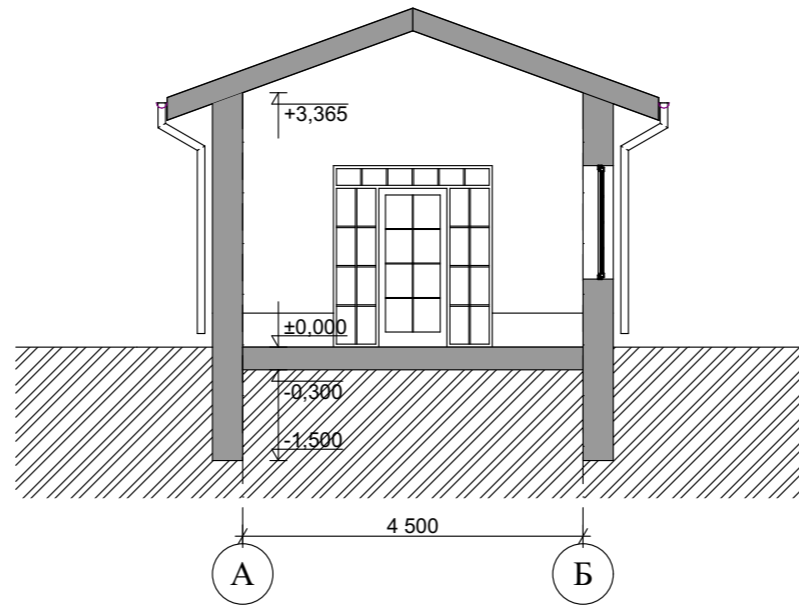

Разрез 1-1 М 1:100

					Летняя кухня			
Изм	Лист	№ Докум.	Подпись	Дата		Стадия	Лист	Листов
						Э.П.		
Разработал	Проскурина С.В.				Разрез 1-1 М 1:100			
Проверил	Гридасов Р.Н.