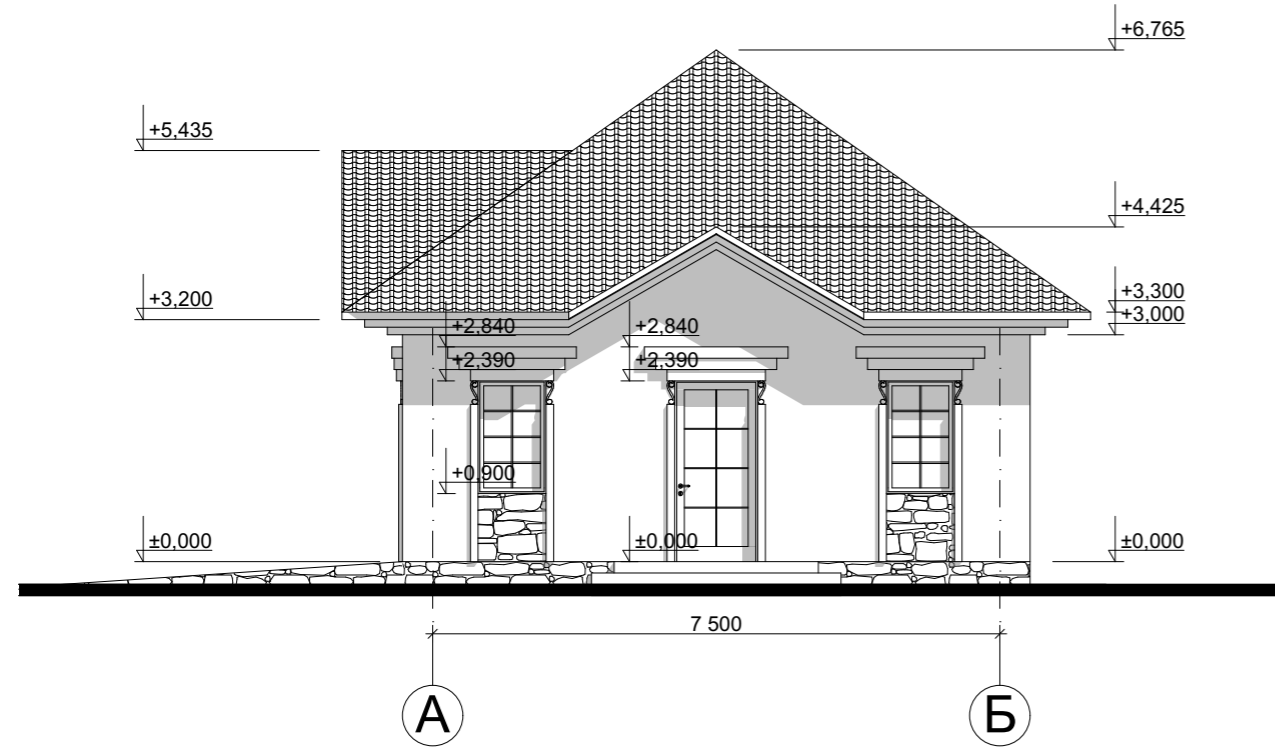

Фасад А-Б М 1:100