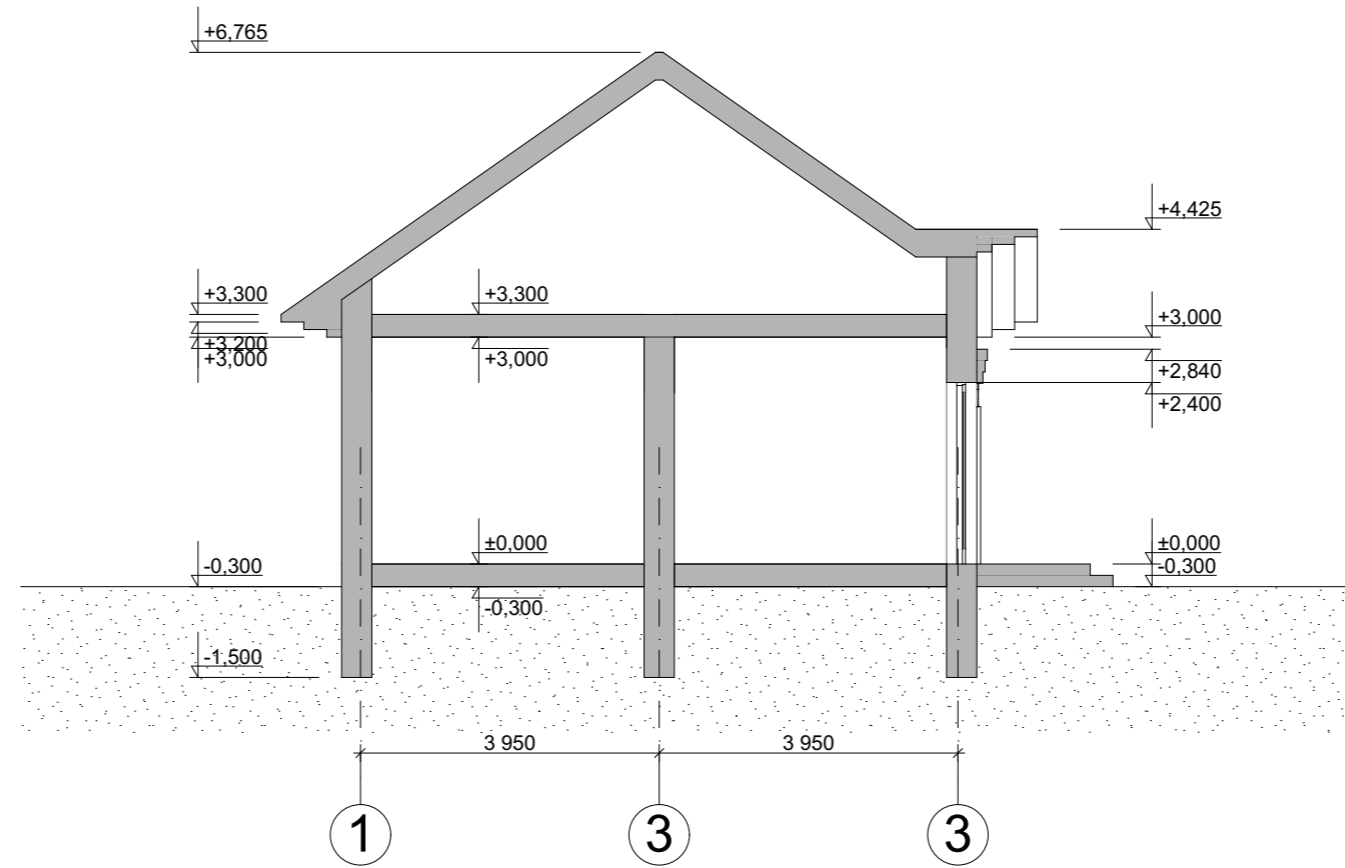

Разрез 1-1 М 1:100

					Гараж					
Изм.	Лист	№ Докум.	Подпись	Дата				Стадия	Лист	Листов
					Э.П.					
Разработал	Проскурина С.В.					Разрез 1-1 М 1:100				
Проверил	Гридасов Р.Н.