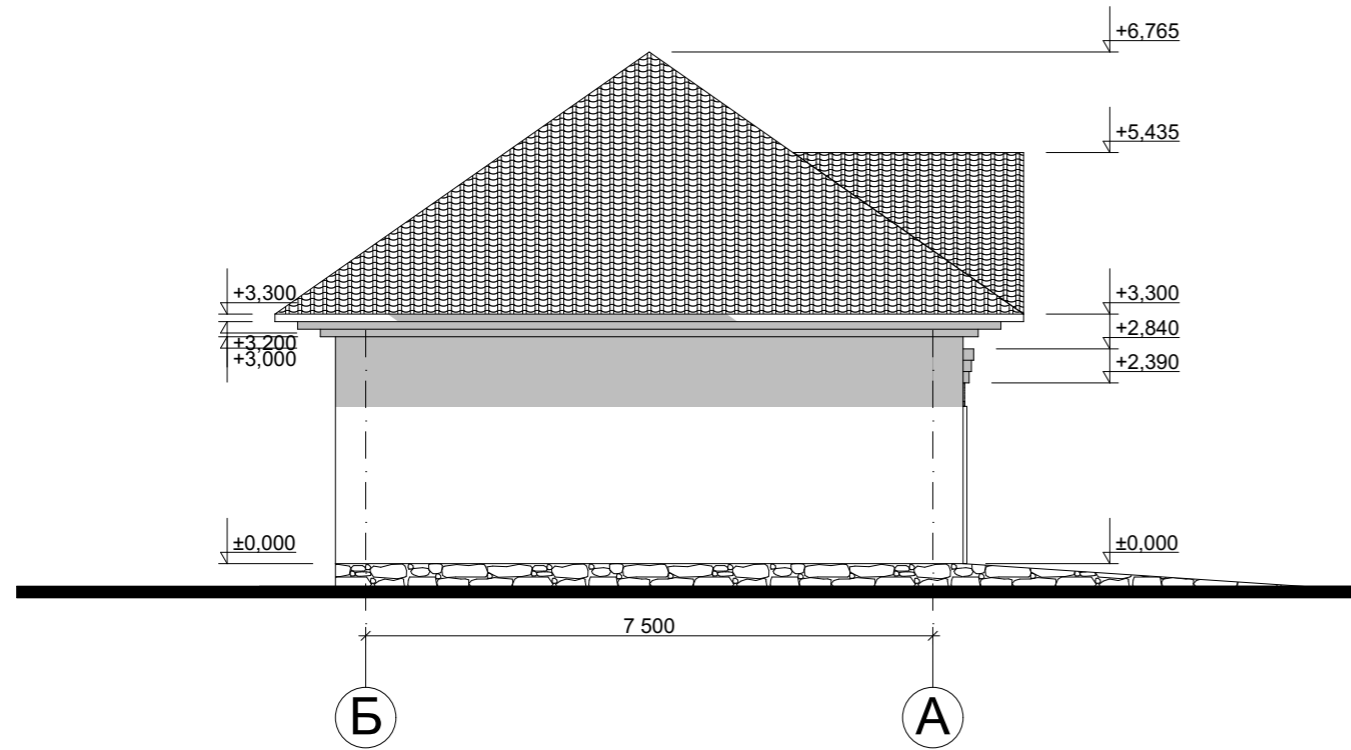

Фасад Б-А М 1:100

Цветовое решение фасада

					Гараж							
Изм.	Лист	№ Докум.	Подпись	Дата						Стадия	Лист	Листов
						Э.П.						
Разработал	Проскурина С.В.				Фасад Б-А М 1:100, Цветовое решение фасада							
Проверил	Гридасов Р.Н.