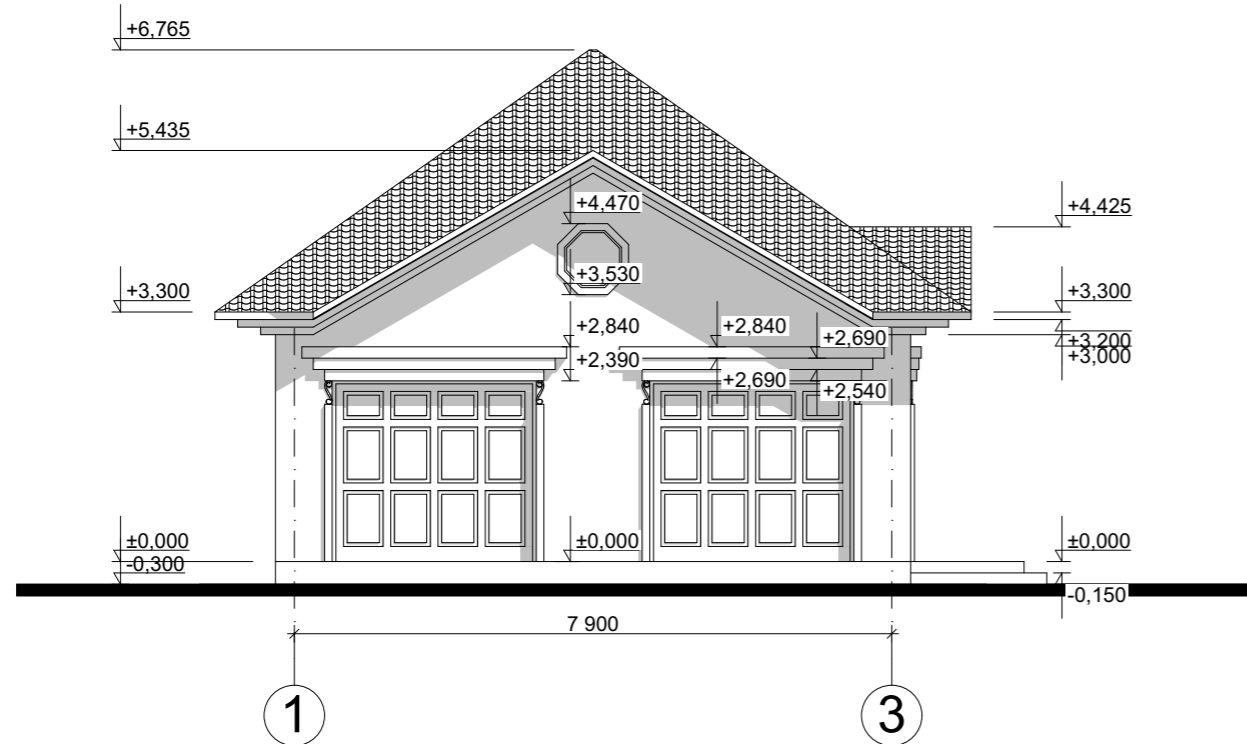

Фасад 1-3 М 1:100