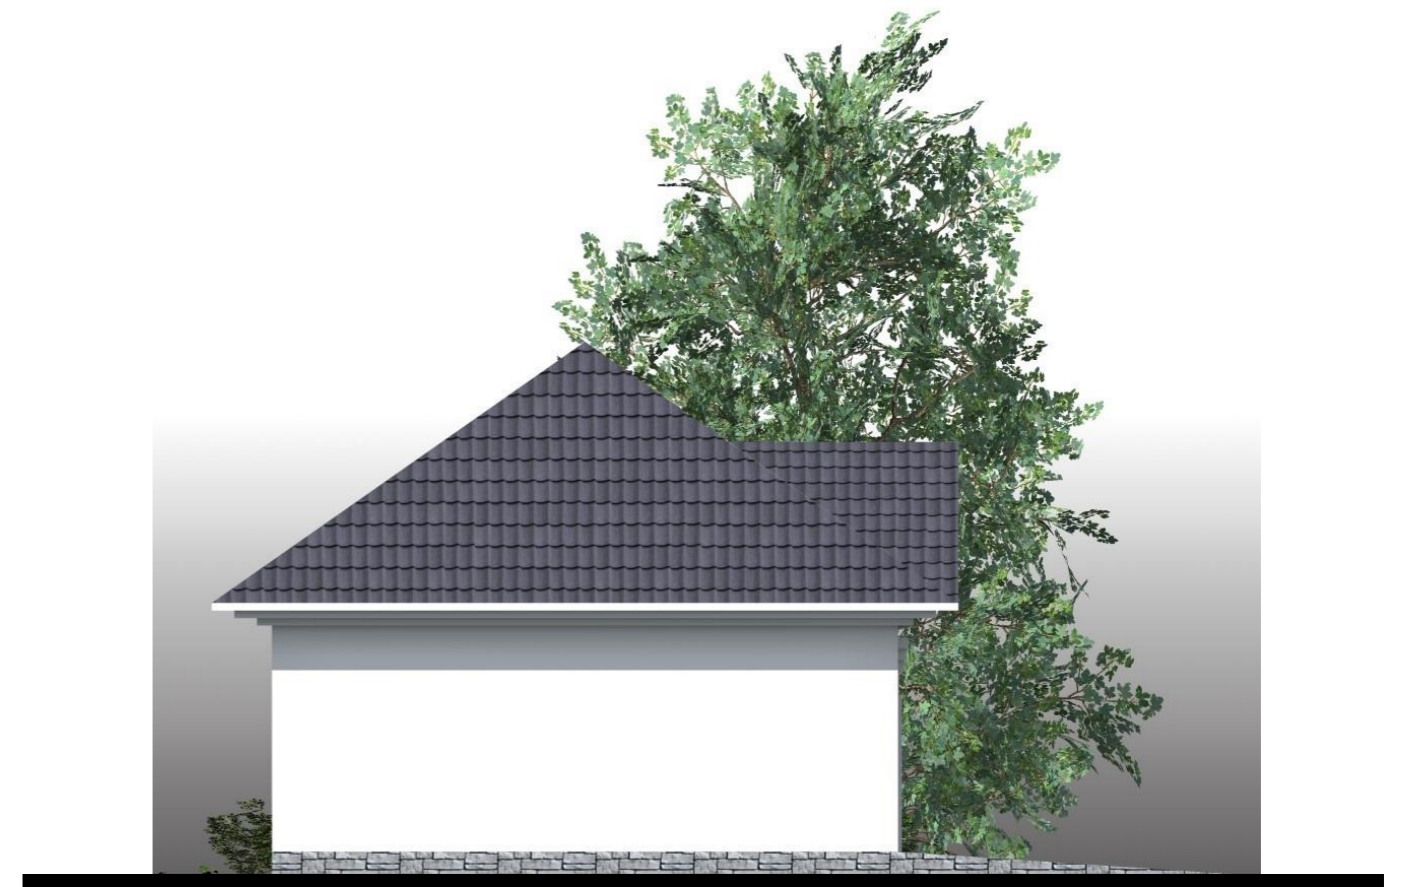

Фасад Б-А М 1:100

Цветовое решение фасада

					Гараж							
Изм.	Лист	№ Докум.	Подпись	Дата						Стадия	Лист	Листов
						Э.П.						
Разработал	Проскурина С.В.				Фасад Б-А М 1:100, Цветовое решение фасада							
Проверил	Гридасов Р.Н.