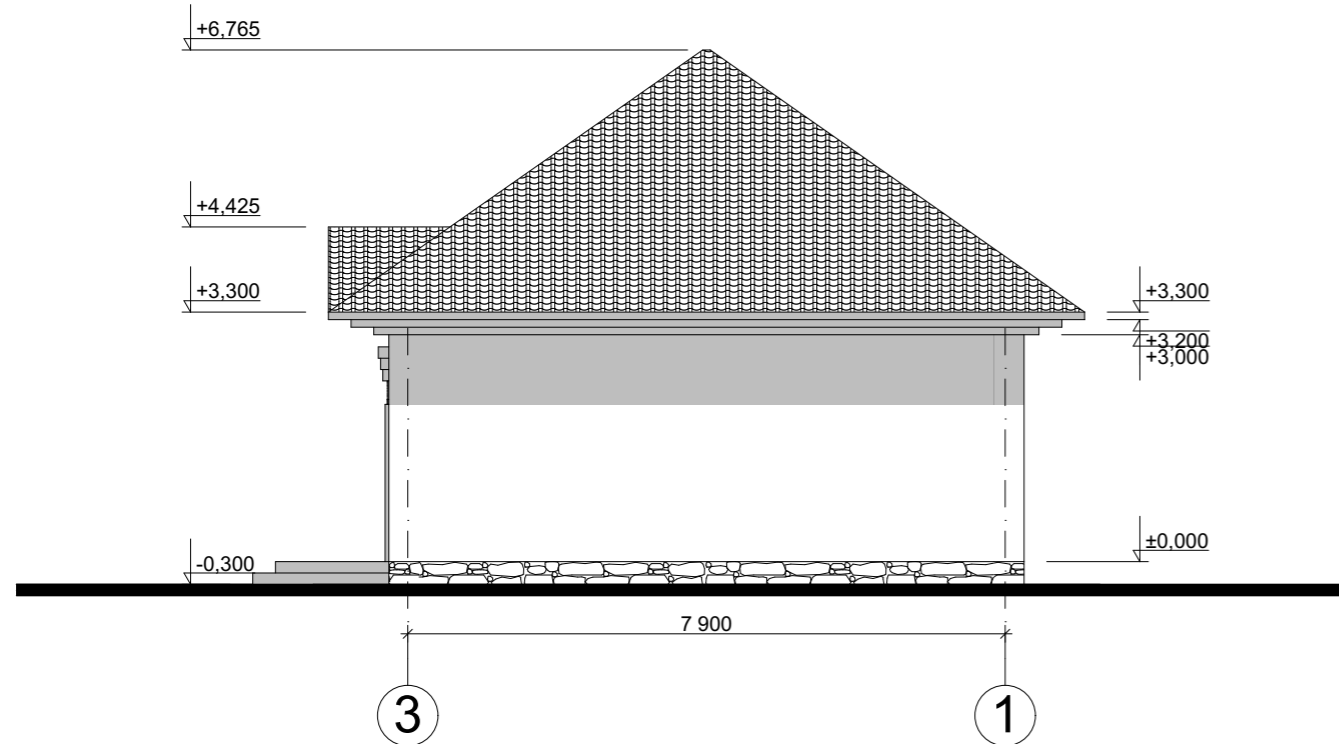

Фасад 3-1 М 1:100