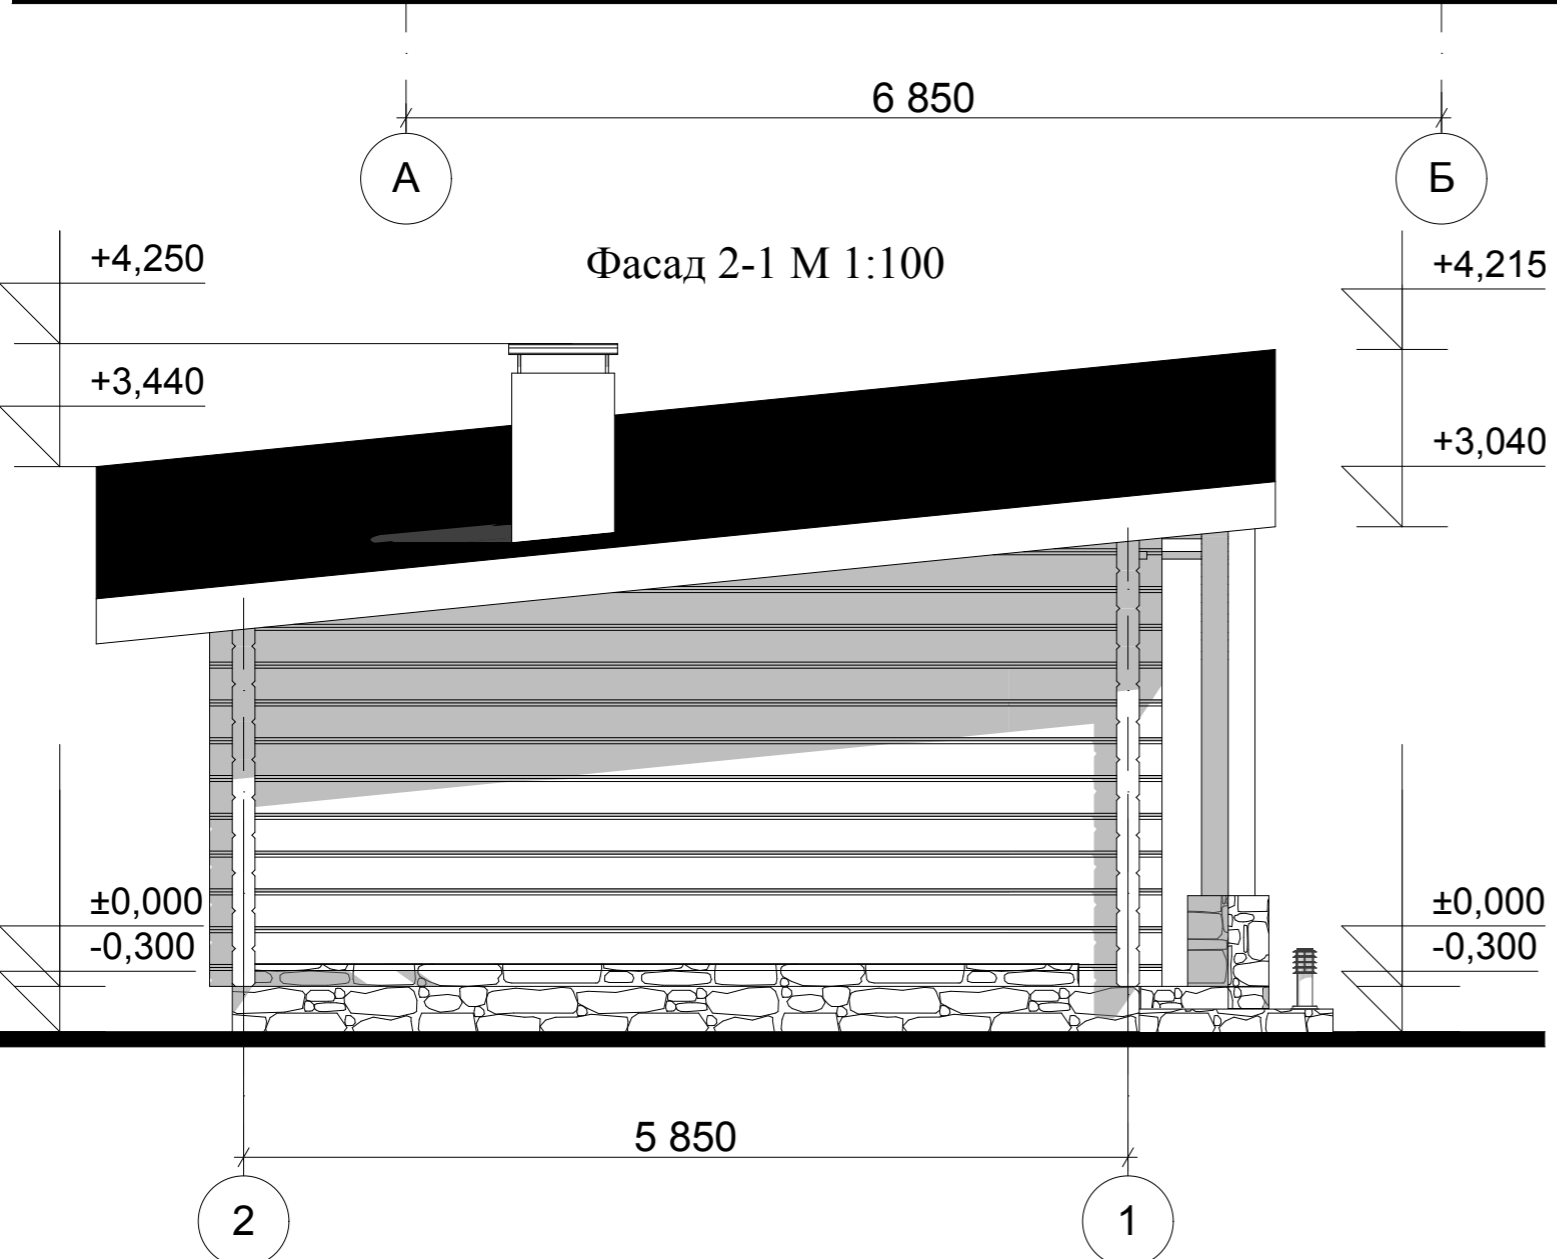

План кровли М 1:50

					Беседка с летней кухней			
Изм.	Лист	№ Докум.	Подпись	Дата		Стадия	Лист	Листов
Разработал	Голубева							
Проверил	Гридасов							
					План кровли М 1:50			

Разрез 1-1 М 1:50

					Беседка с летней кухней			
Изм.	Лист	№ Докум.	Подпись	Дата				
						Стадия	Лист	Листов
Разработал	Голубева				Разрез 1-1 М 1:50			
Проверил	Гридасов							