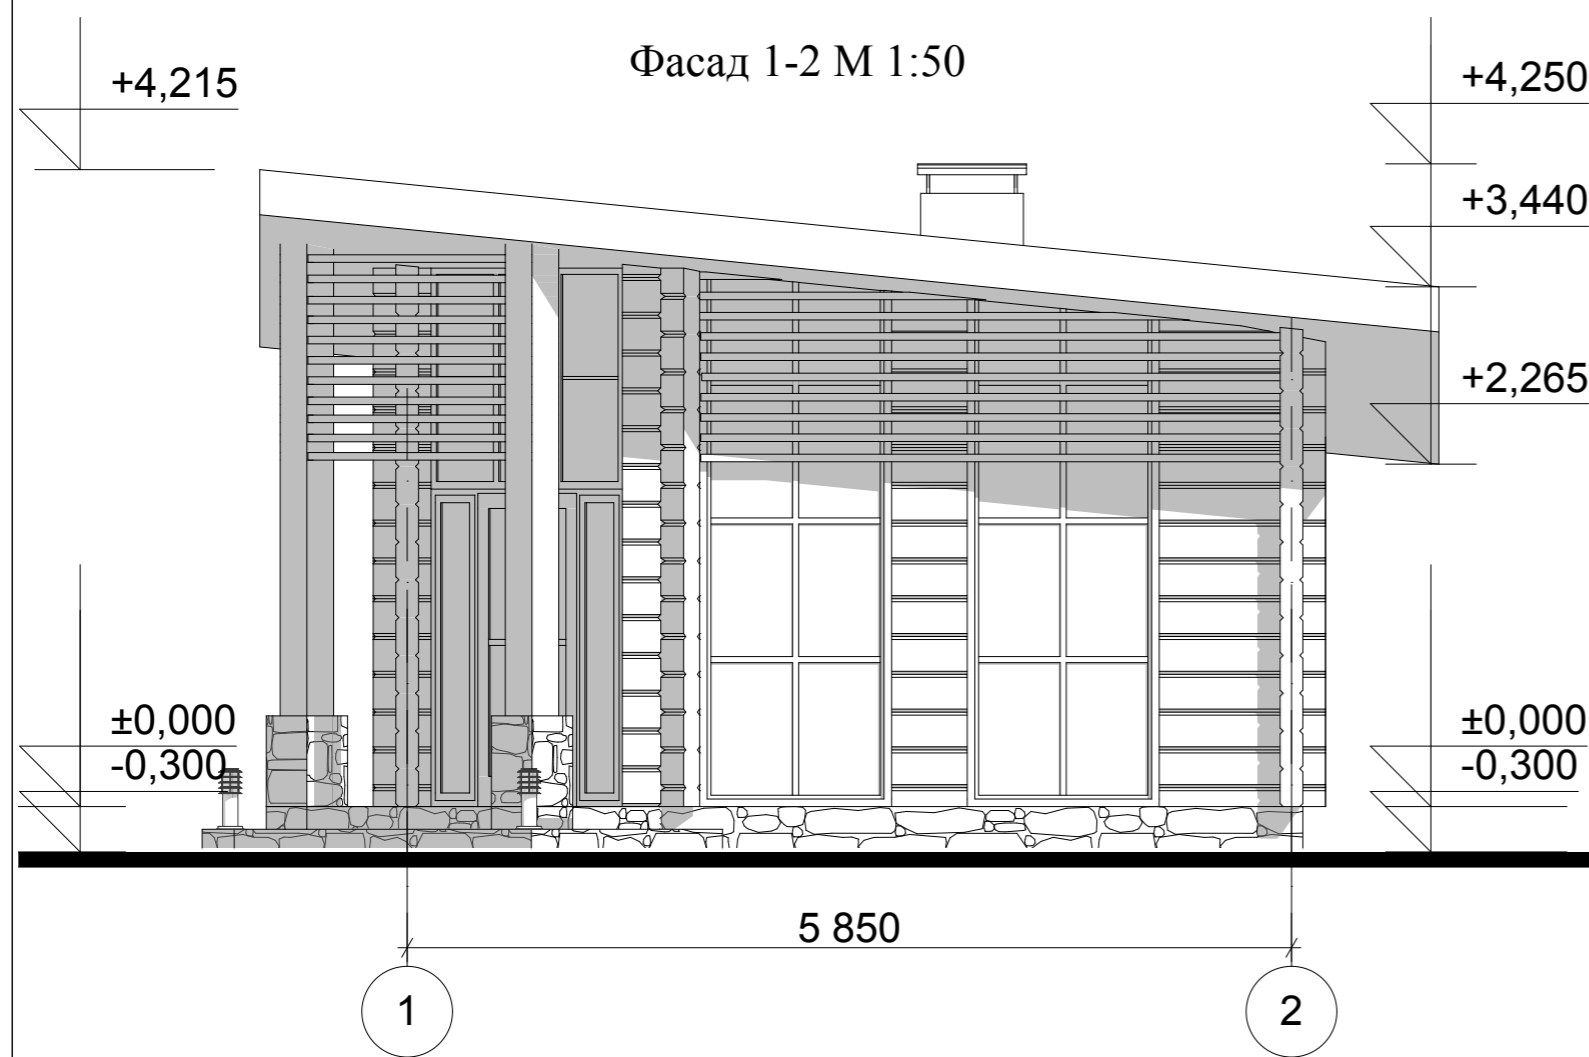

Беседка с летней кухней					
Изм.	Лист	№ Докум.	Подпись	Дата				Стадия	Лист	Листов
Архитектор	Голубева									
Проверил	Гридасов				Фасад Б-А М 1:50 Фасад 1-2 М 1:50