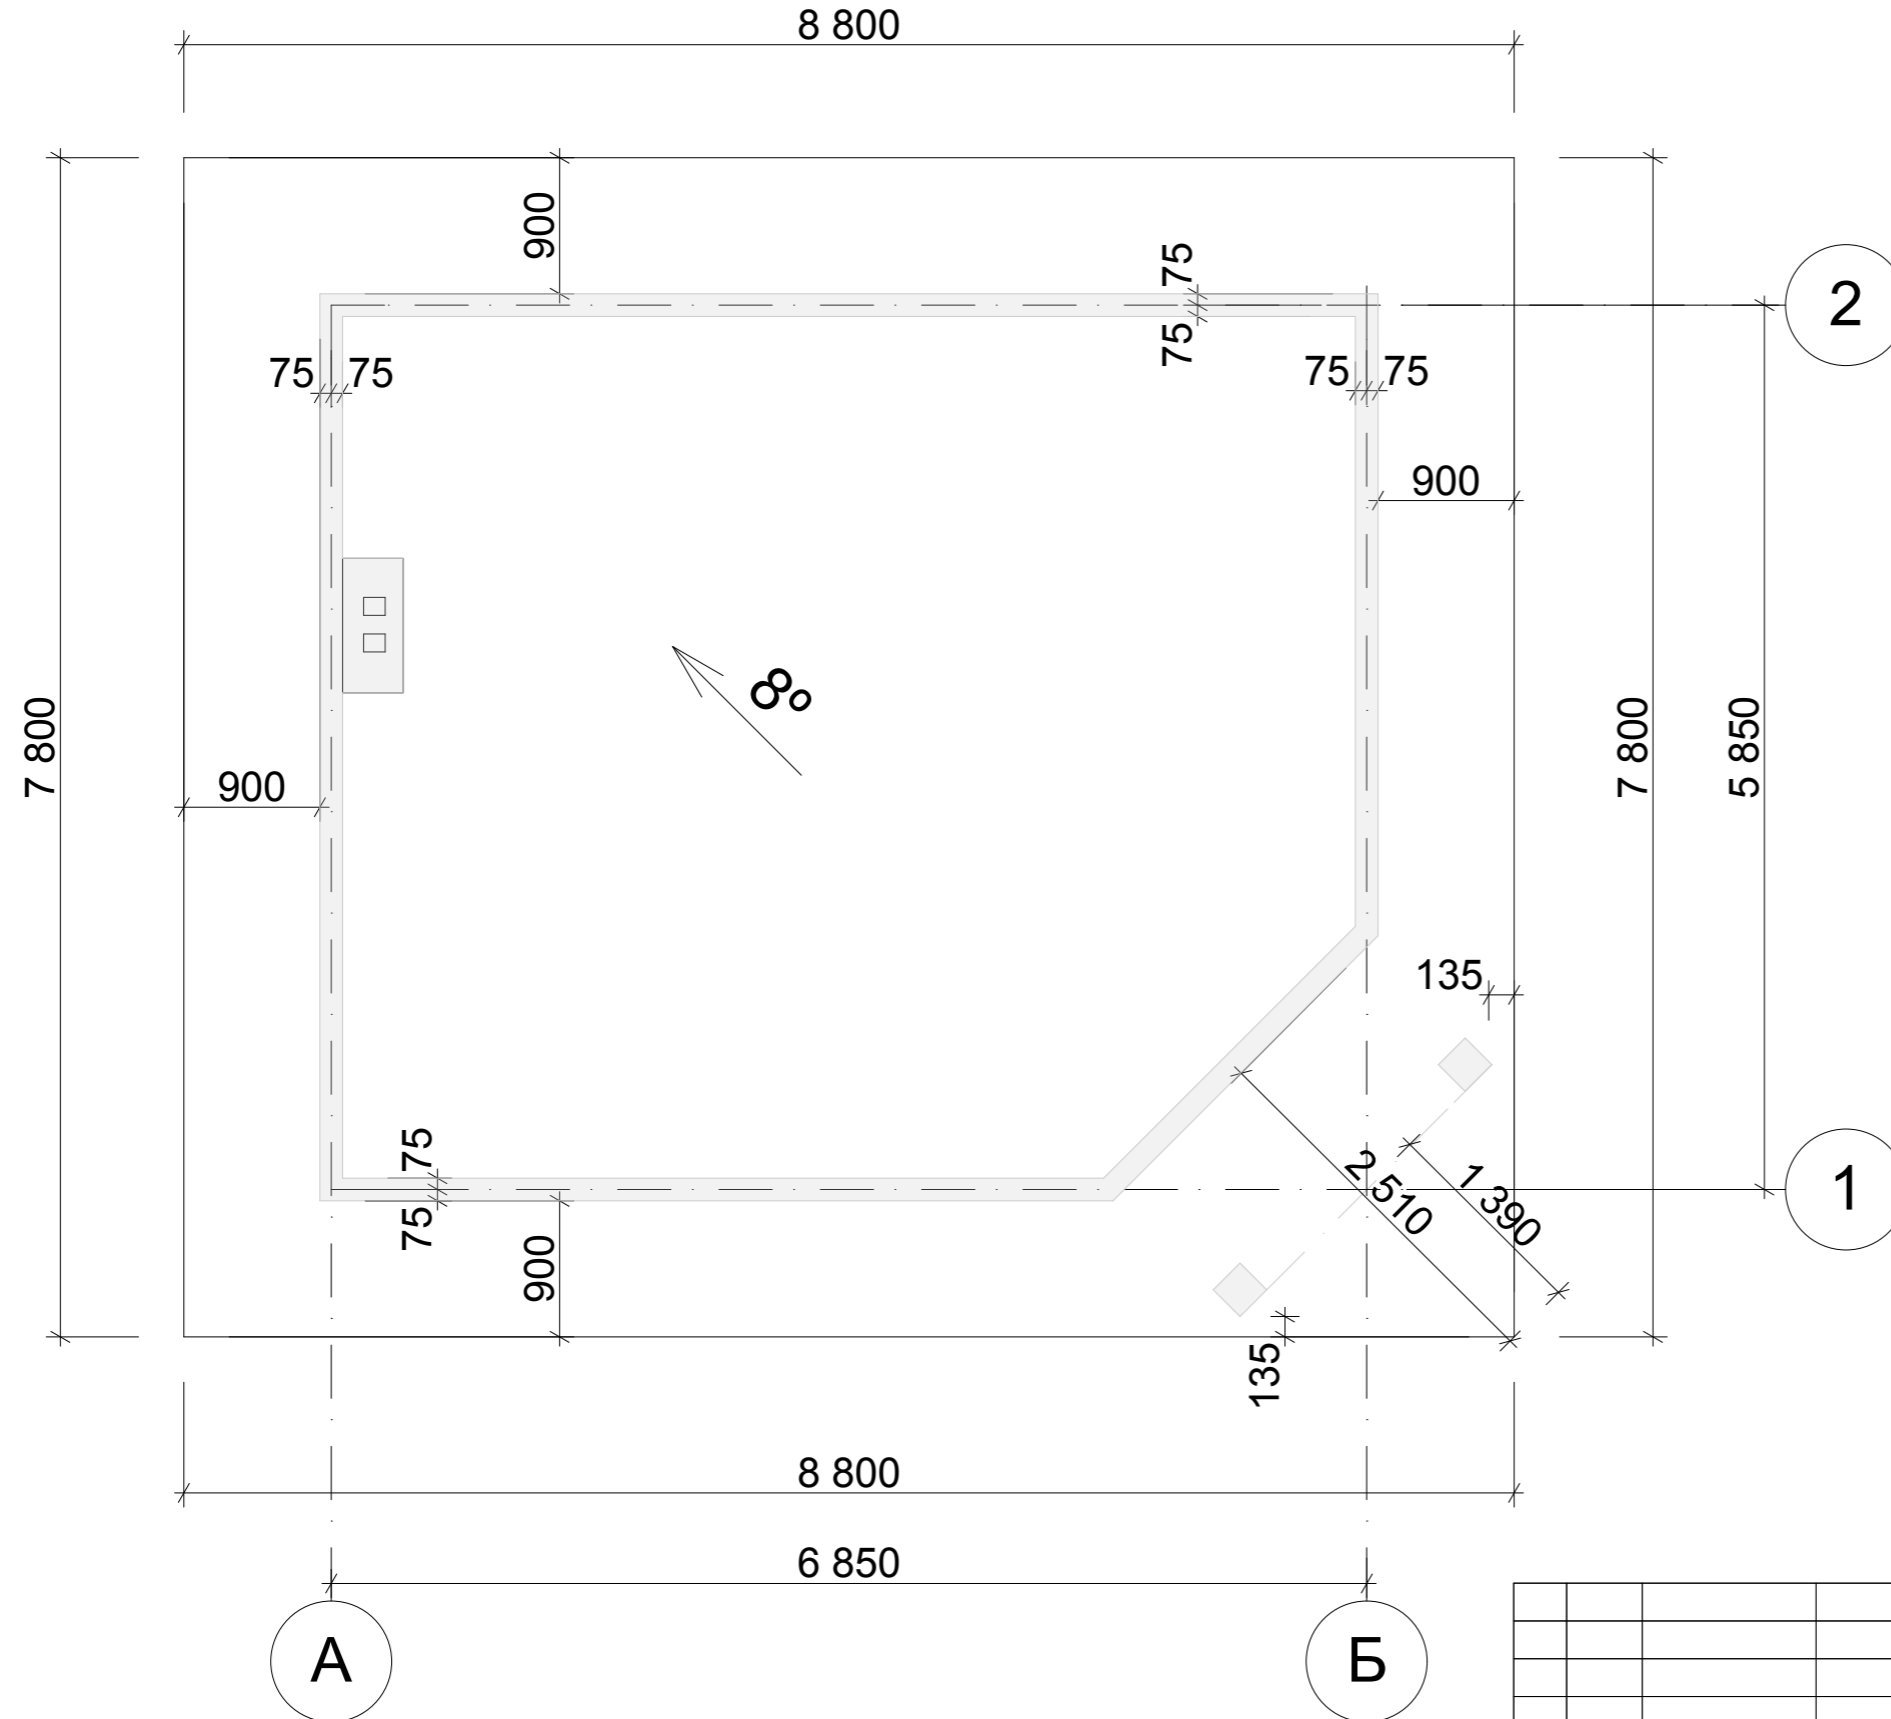

План кровли М 1:50

					Беседка с летней кухней			
Изм.	Лист	№ Докум.	Подпись	Дата		Стадия	Лист	Листов
Разработал	Голубева							
Проверил	Гридасов							
					План кровли М 1:50