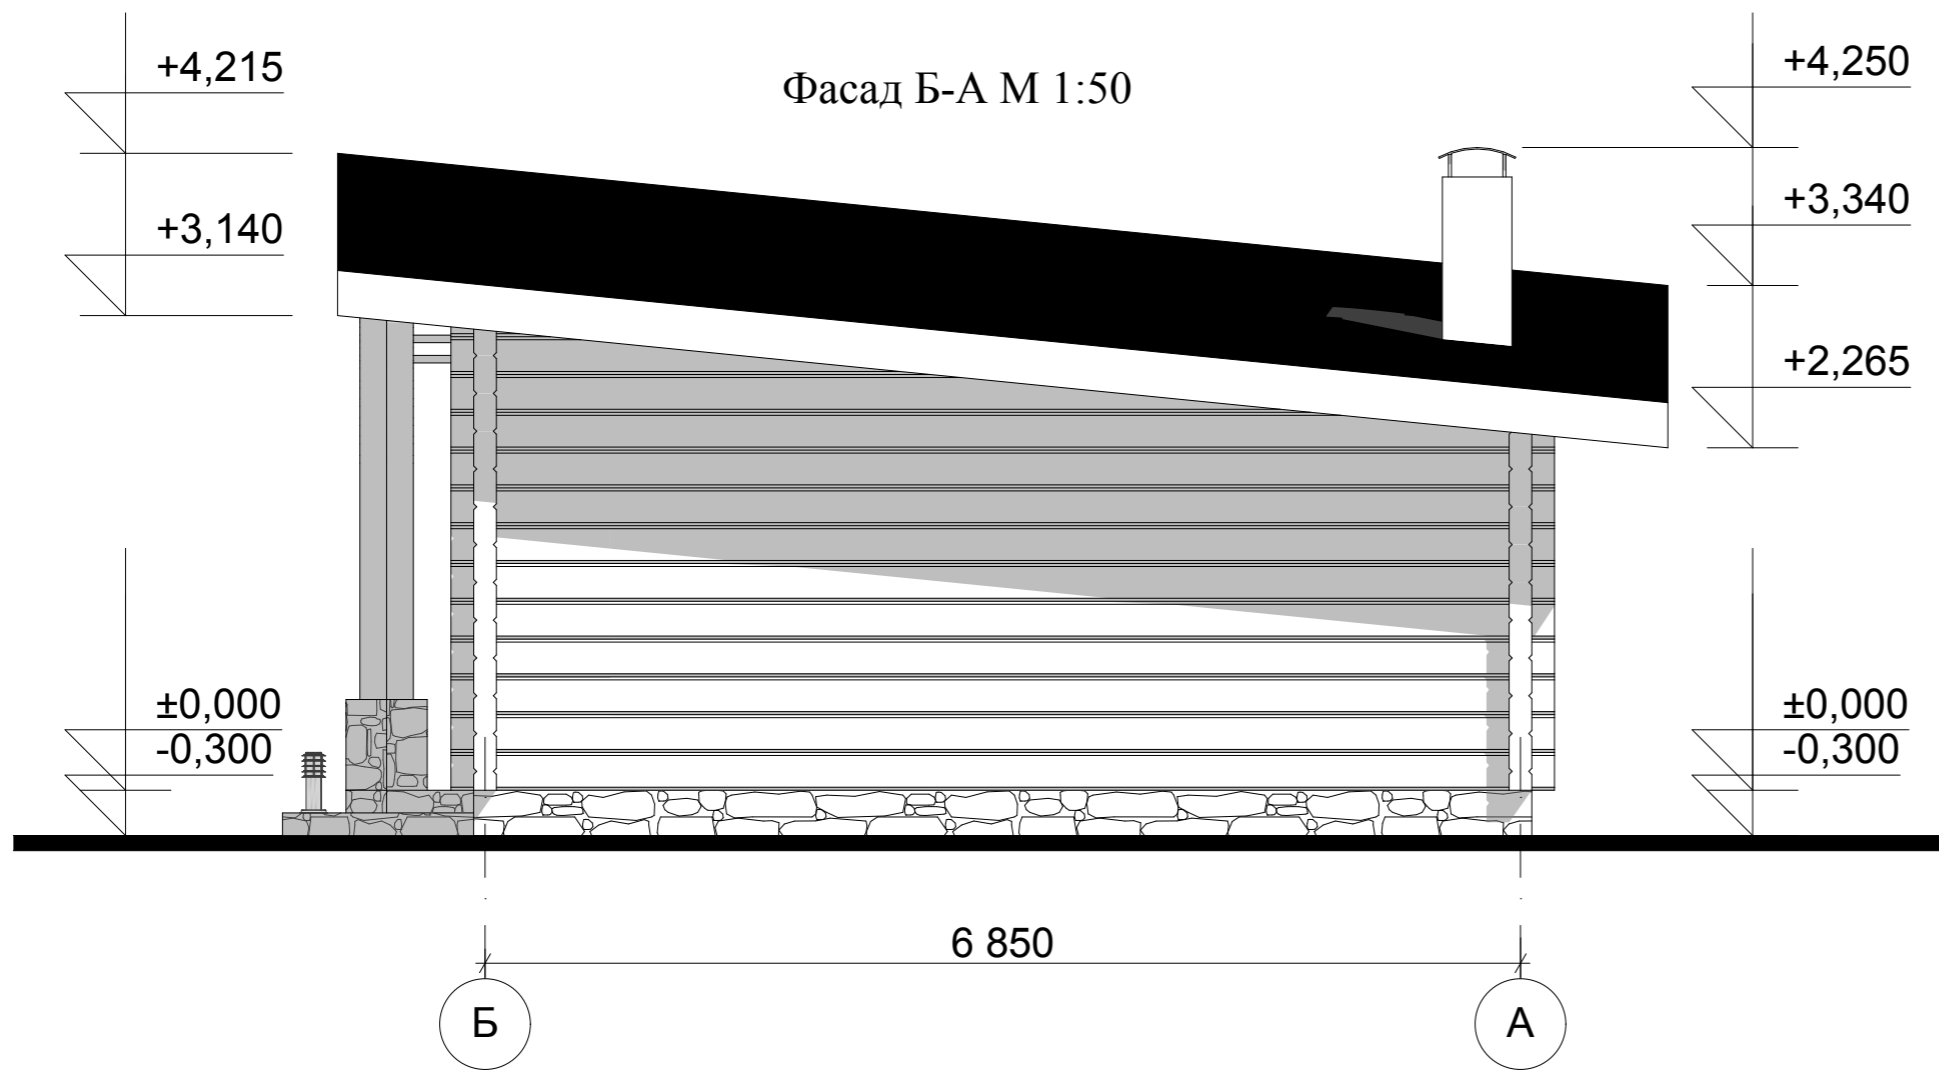

Беседка с летней кухней					
Изм.	Лист	№ Докум.	Подпись	Дата				Стадия	Лист	Листов
Архитектор	Голубева									
Проверил	Гридасов				Фасад Б-А М 1:50 Фасад 1-2 М 1:50