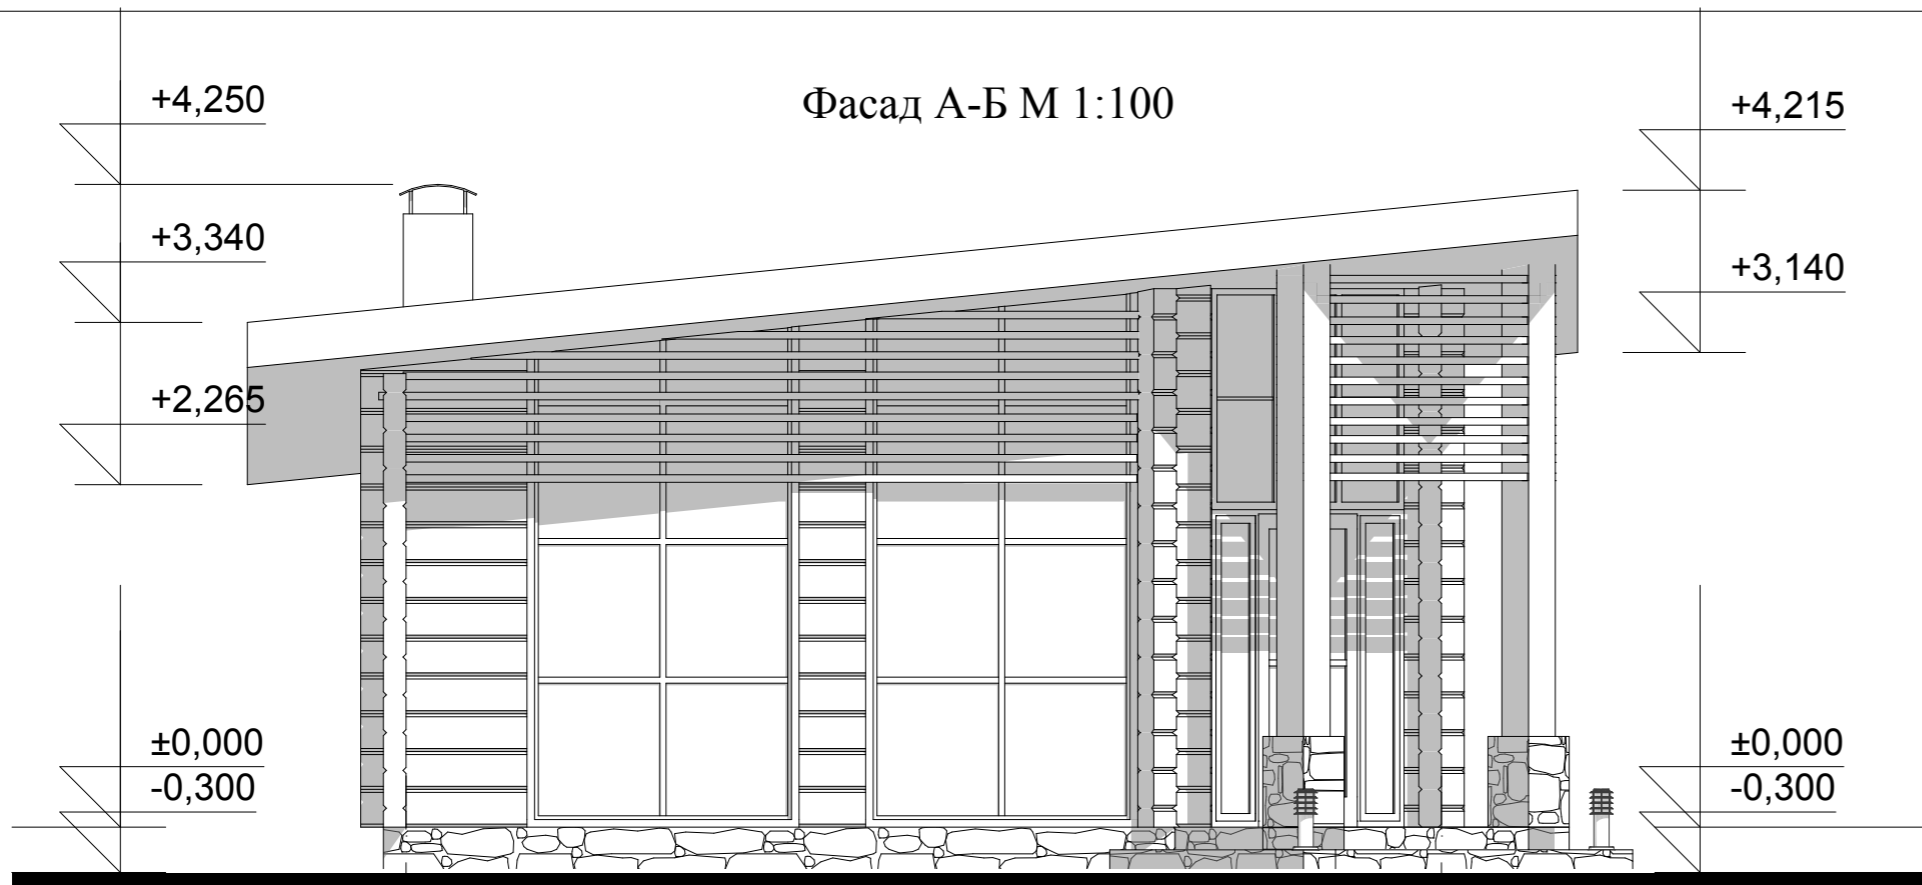

					Беседка с летней кухней		
Изм.	Лист	№ Докум.	Подпись	Дата			
Разработал		Голубева					
Проверил		Гридасов					
					Фасад А-Б М 1:50 Фасад 2-1 М 1:50		

					Беседка с летней кухней		
Изм.	Лист	№ Докум.	Подпись	Дата			
Архитектор	Голубева						
Проверил	Гридасов				Фасад Б-А М 1:50 Фасад 1-2 М 1:50		