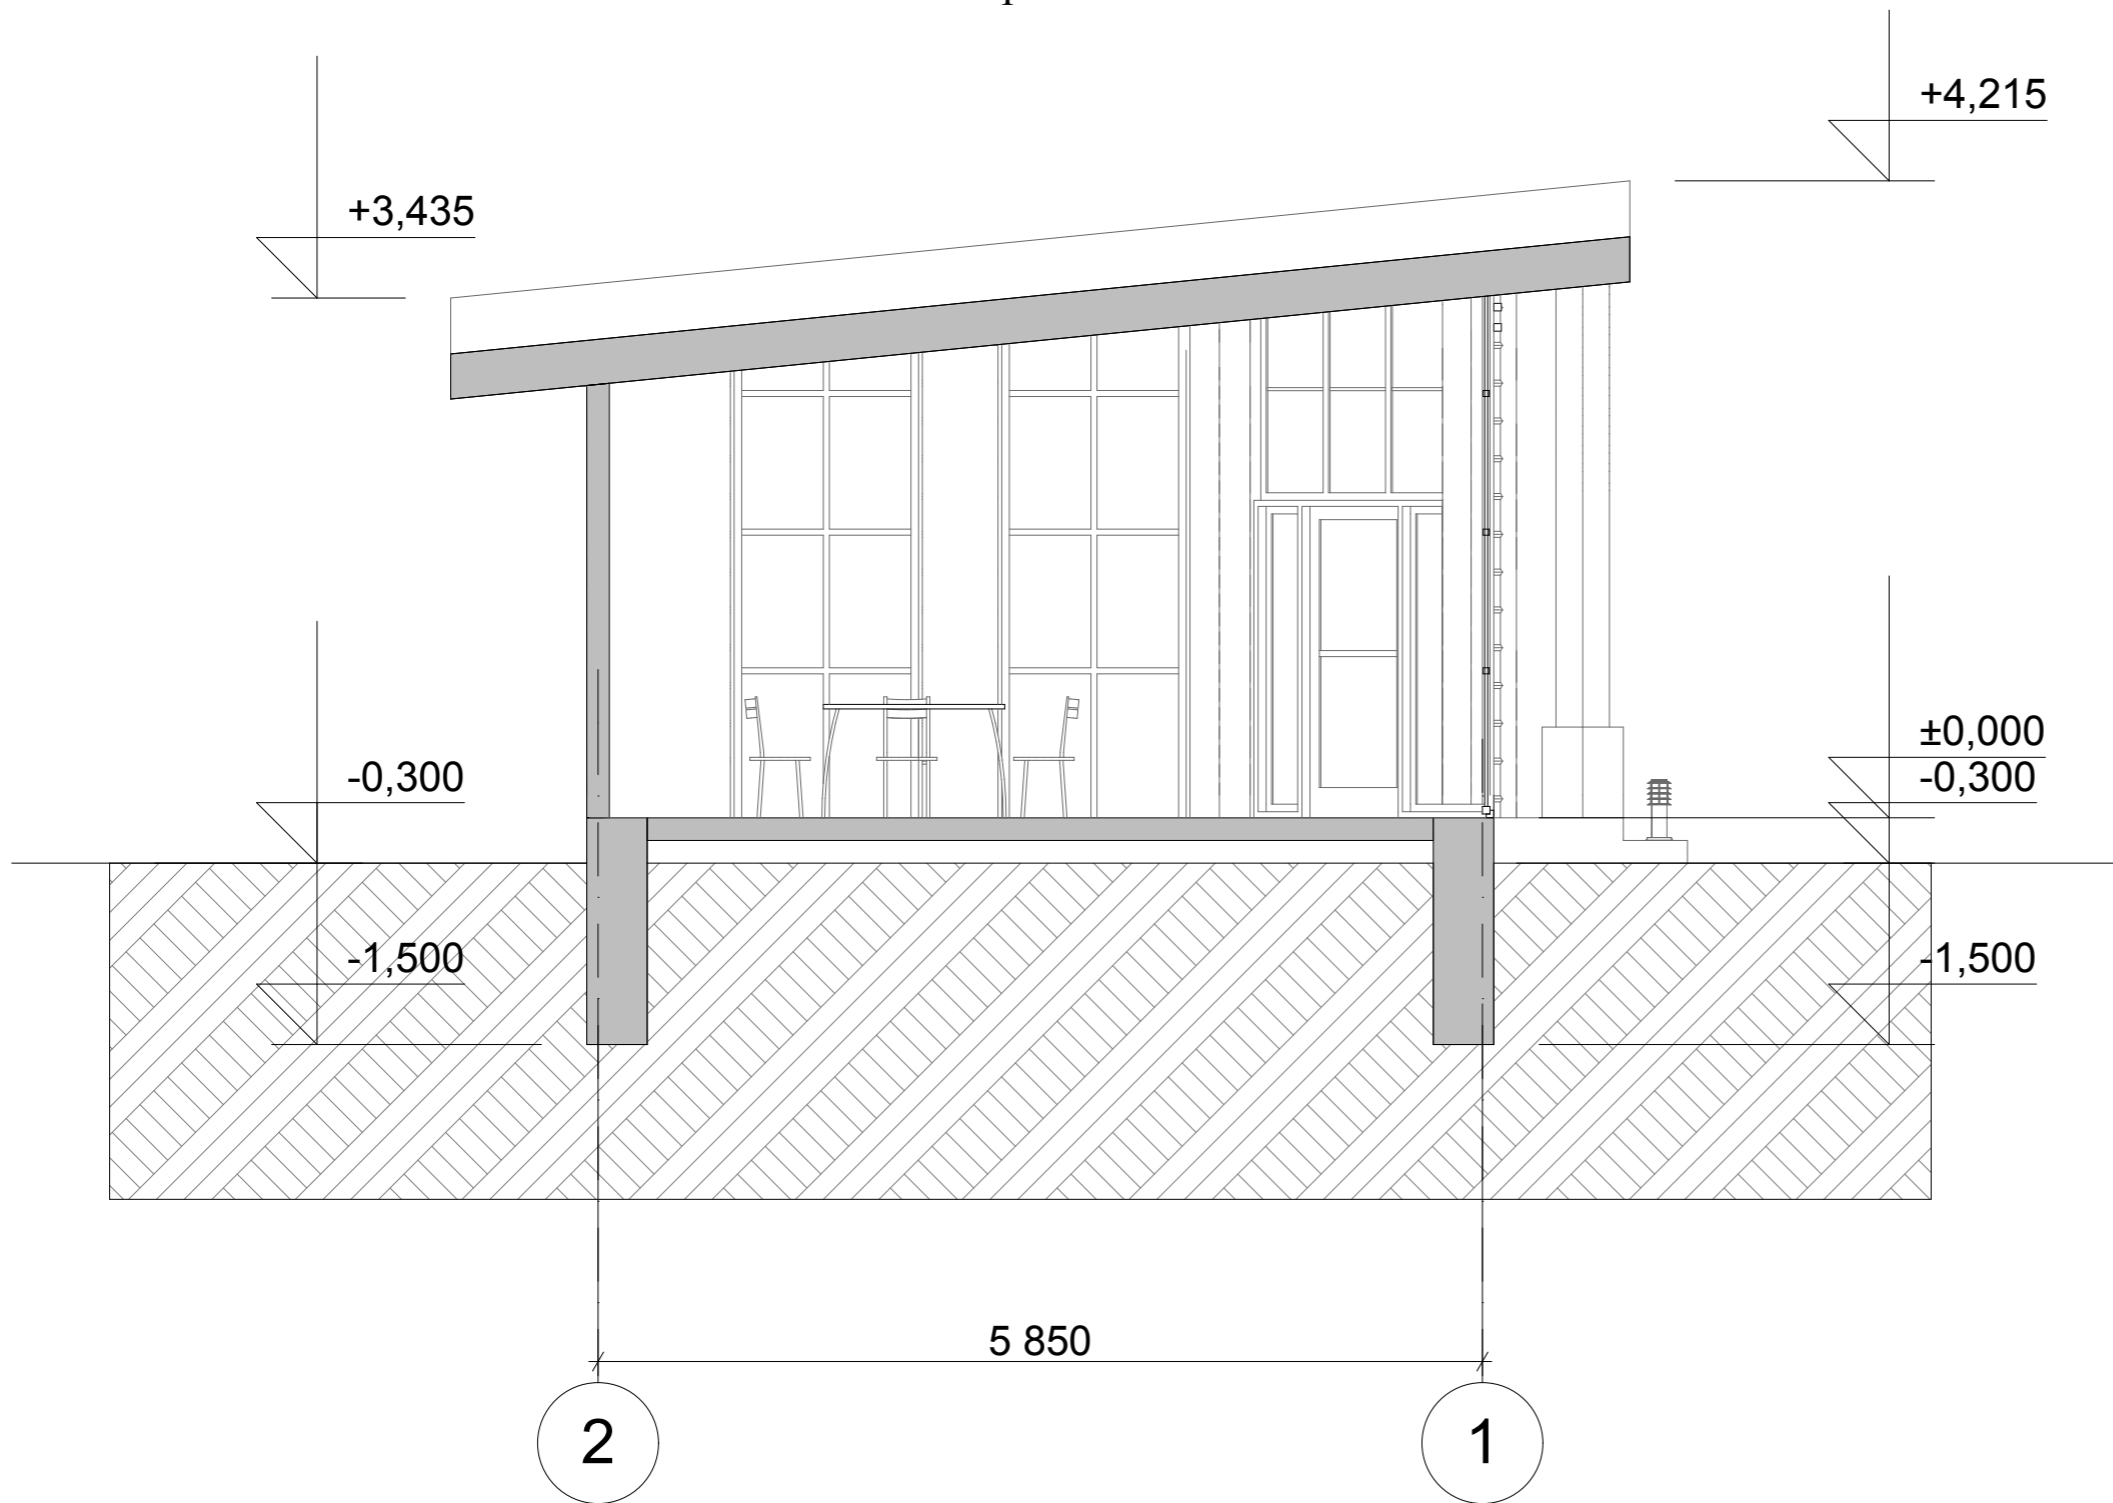

Разрез 1-1 М 1:50

					Беседка с летней кухней			
Изм.	Лист	№ Докум.	Подпись	Дата				
						Стадия	Лист	Листов
Разработал	Голубева				Разрез 1-1 М 1:50			
Проверил	Гридасов