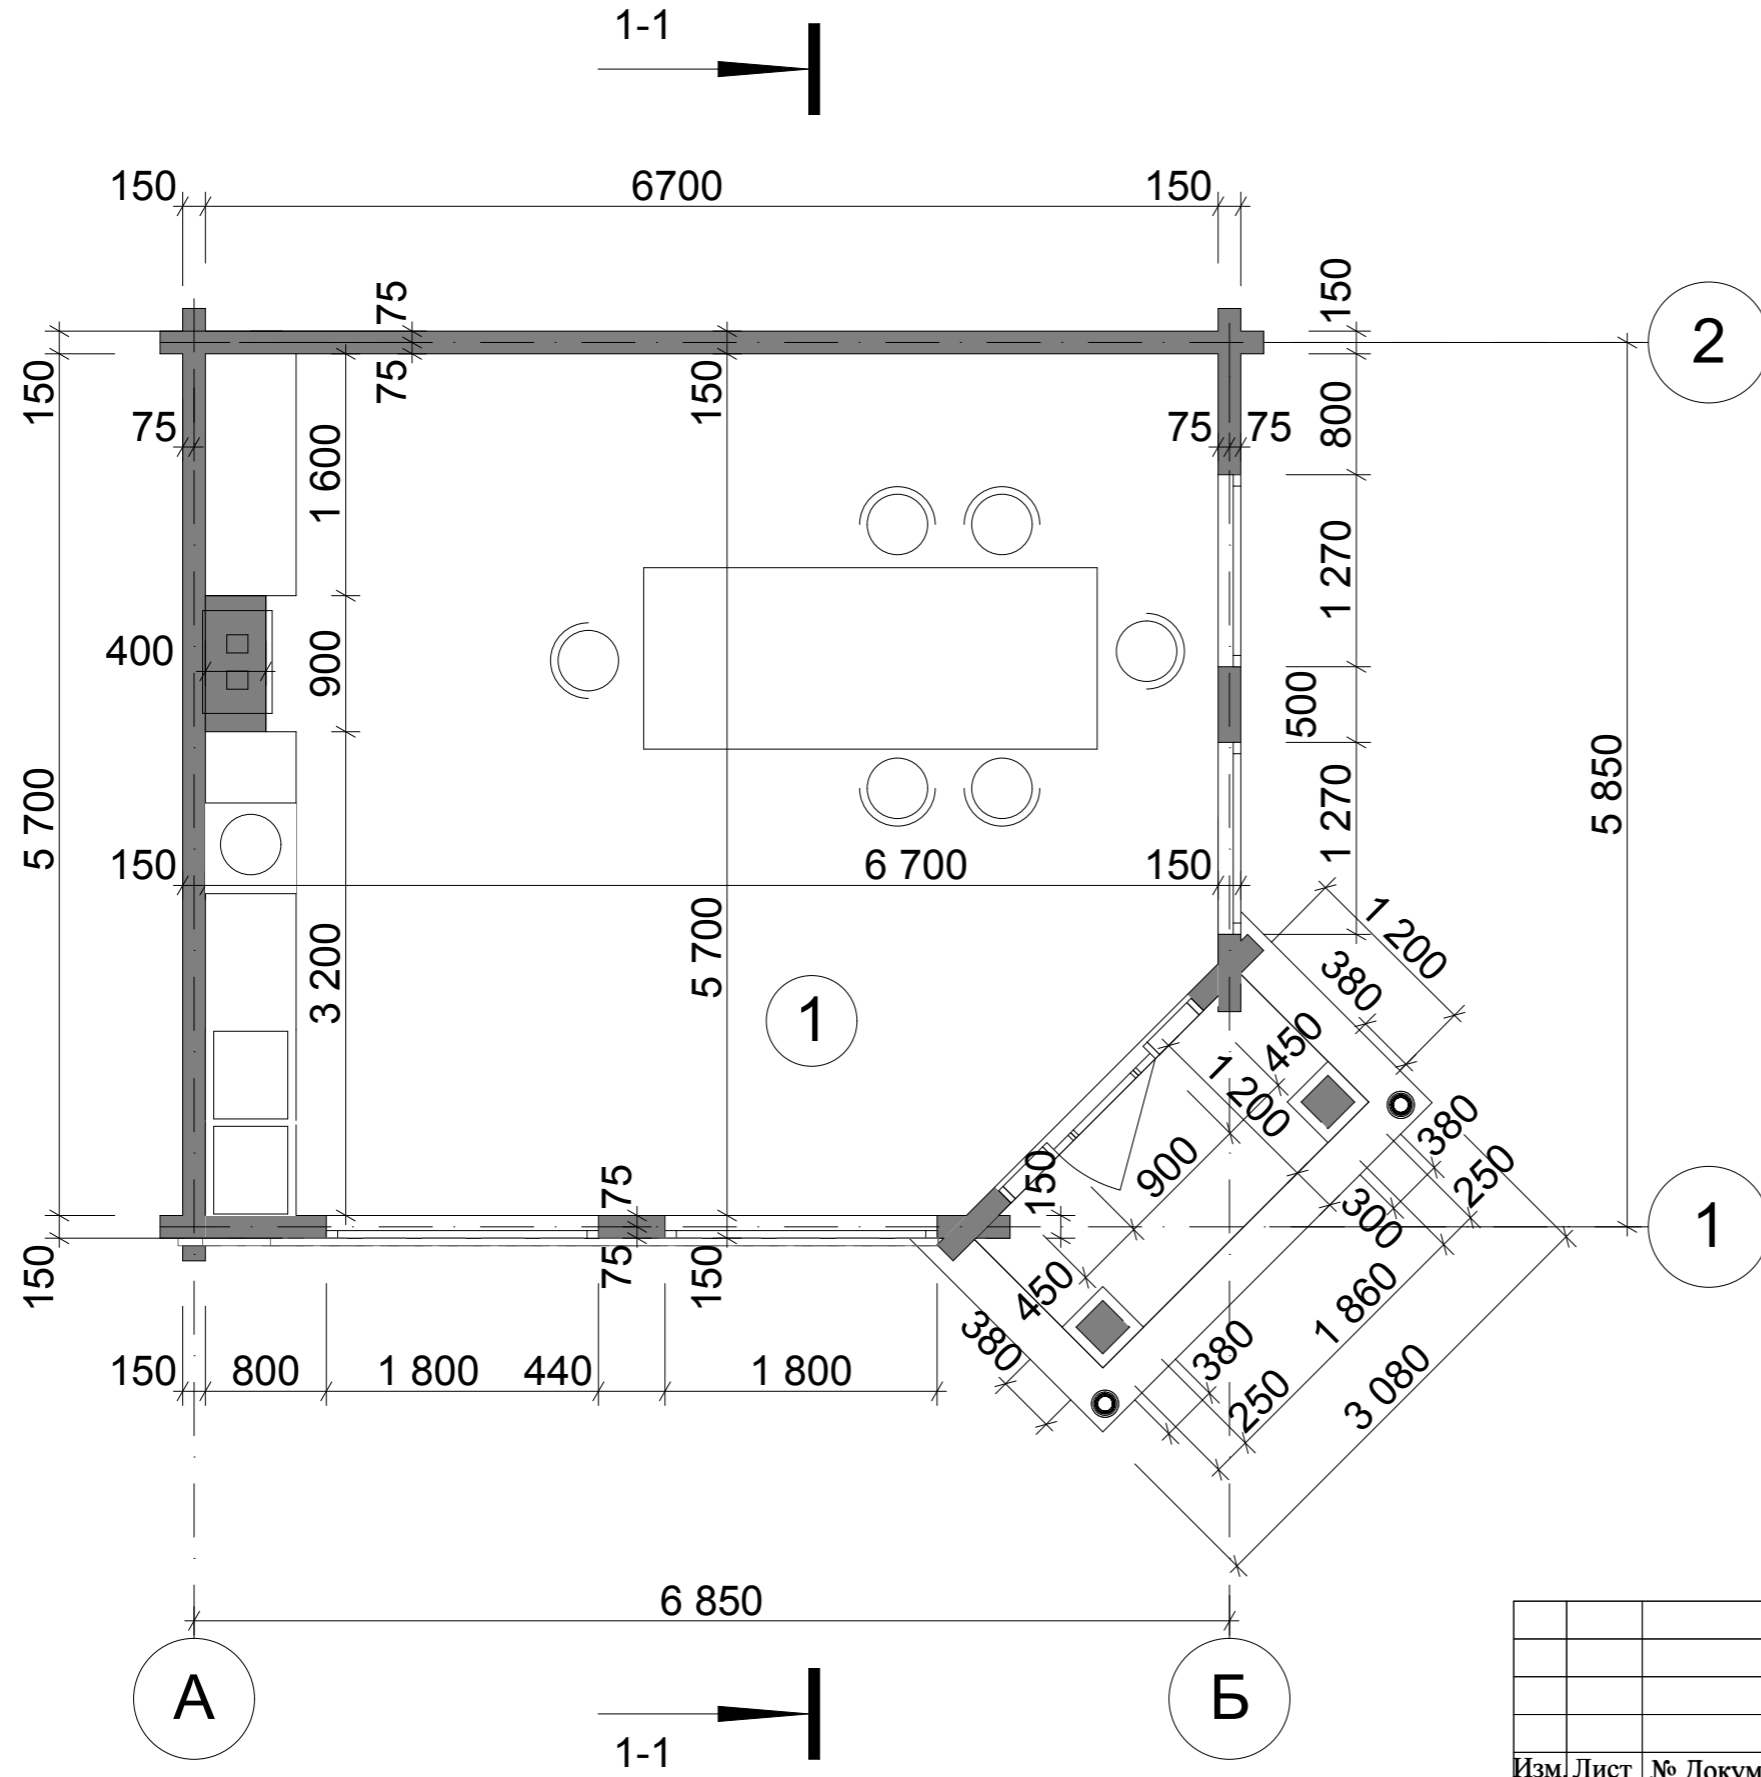

г. Белгород

План фундаментов М 1:50

					Беседка с летней кухней		
Изм.	Лист	№ Докум.	Подпись	Дата			
					Стадия	Лист	Листов
					Э.П.		
Разработал	Голубева				План фундаментов М 1:50		
Проверил	Гридасов						

План первого этажа М 1:50

Экспликация помещений первого этажа

	Наименование	Площадь м ²
1	Комната отдыха	36,93
Итого по первому этажу		36,93

Изм.	Лист	№ Докум.	Подпись	Дата			
					Беседка с летней кухней		
					Стадия	Лист	Листов
Разработал		Голубева					
Проверил		Гридасов			План первого этажа М 1:50 Экспликация помещений первого этажа		