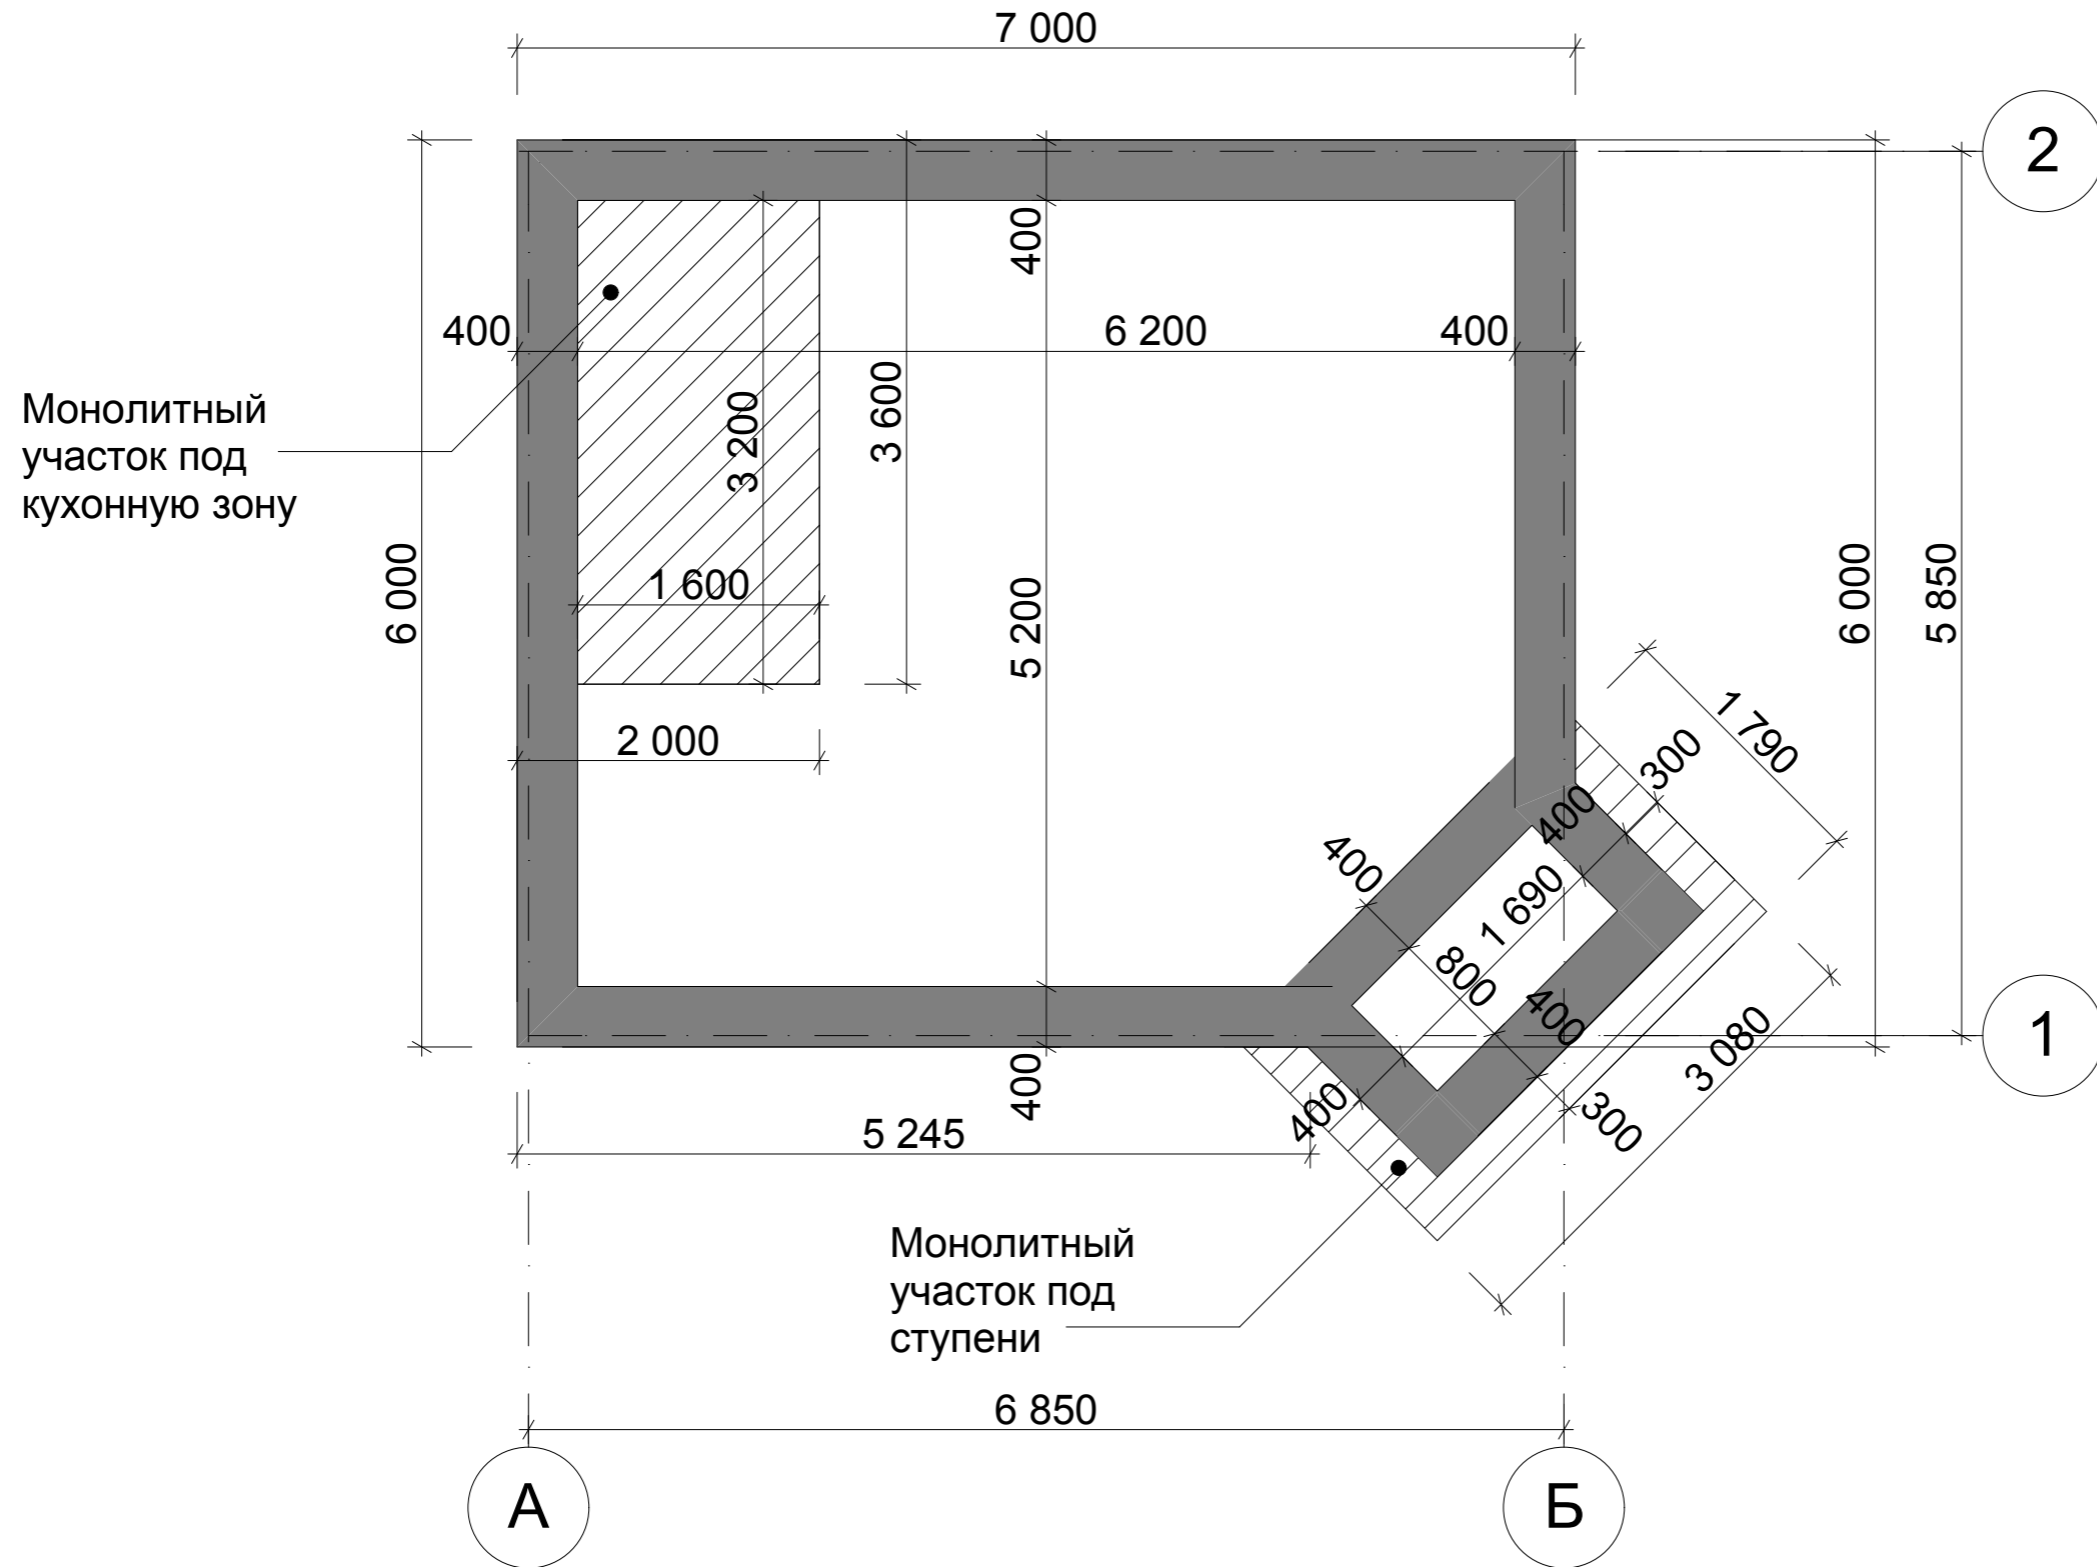

г. Белгород

План фундаментов М 1:50

					Беседка с летней кухней		
Изм.	Лист	№ Докум.	Подпись	Дата			
					Стадия	Лист	Листов
					Э.П.		
Разработал	Голубева				План фундаментов М 1:50		
Проверил	Гридасов						

План первого этажа М 1:50

Экспликация помещений первого этажа

	Наименование	Площадь м ²
1	Комната отдыха	36,93
Итого по первому этажу		36,93

Изм.	Лист	№ Докум.	Подпись	Дата			
					Беседка с летней кухней		
					Стадия	Лист	Листов
Разработал		Голубева					
Проверил		Гридасов			План первого этажа М 1:50 Экспликация помещений первого этажа		