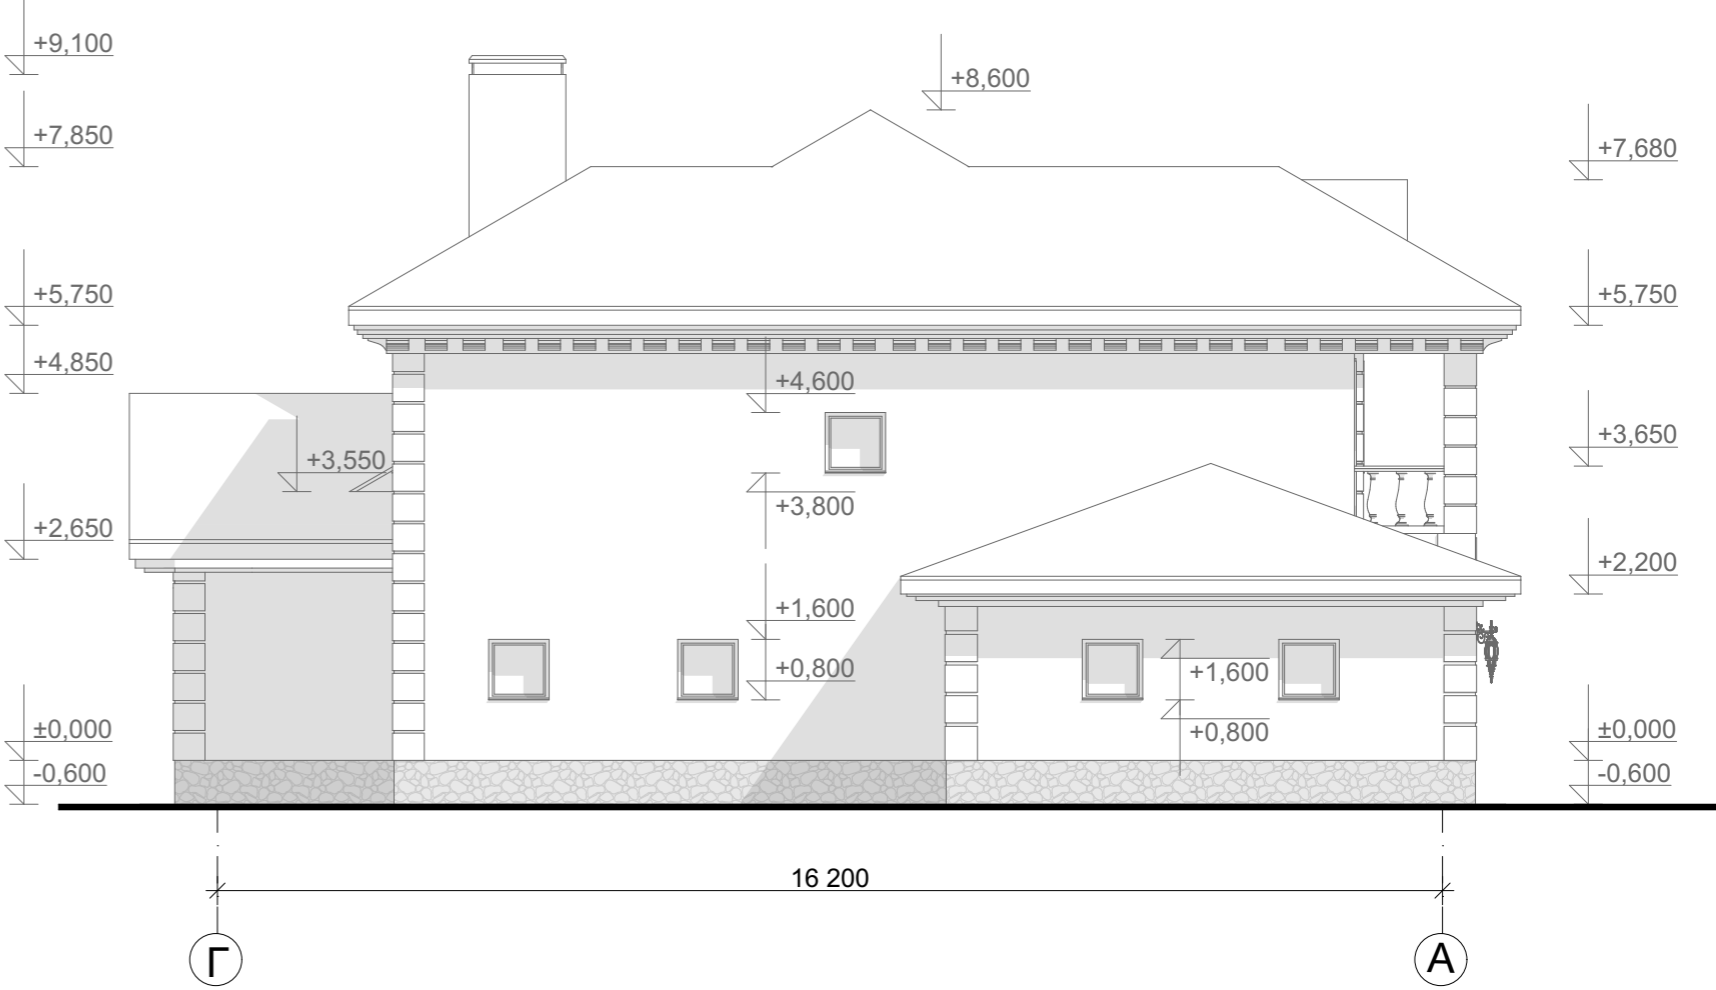

Фасад Г-А М 1:100

Цветовое решение фасада