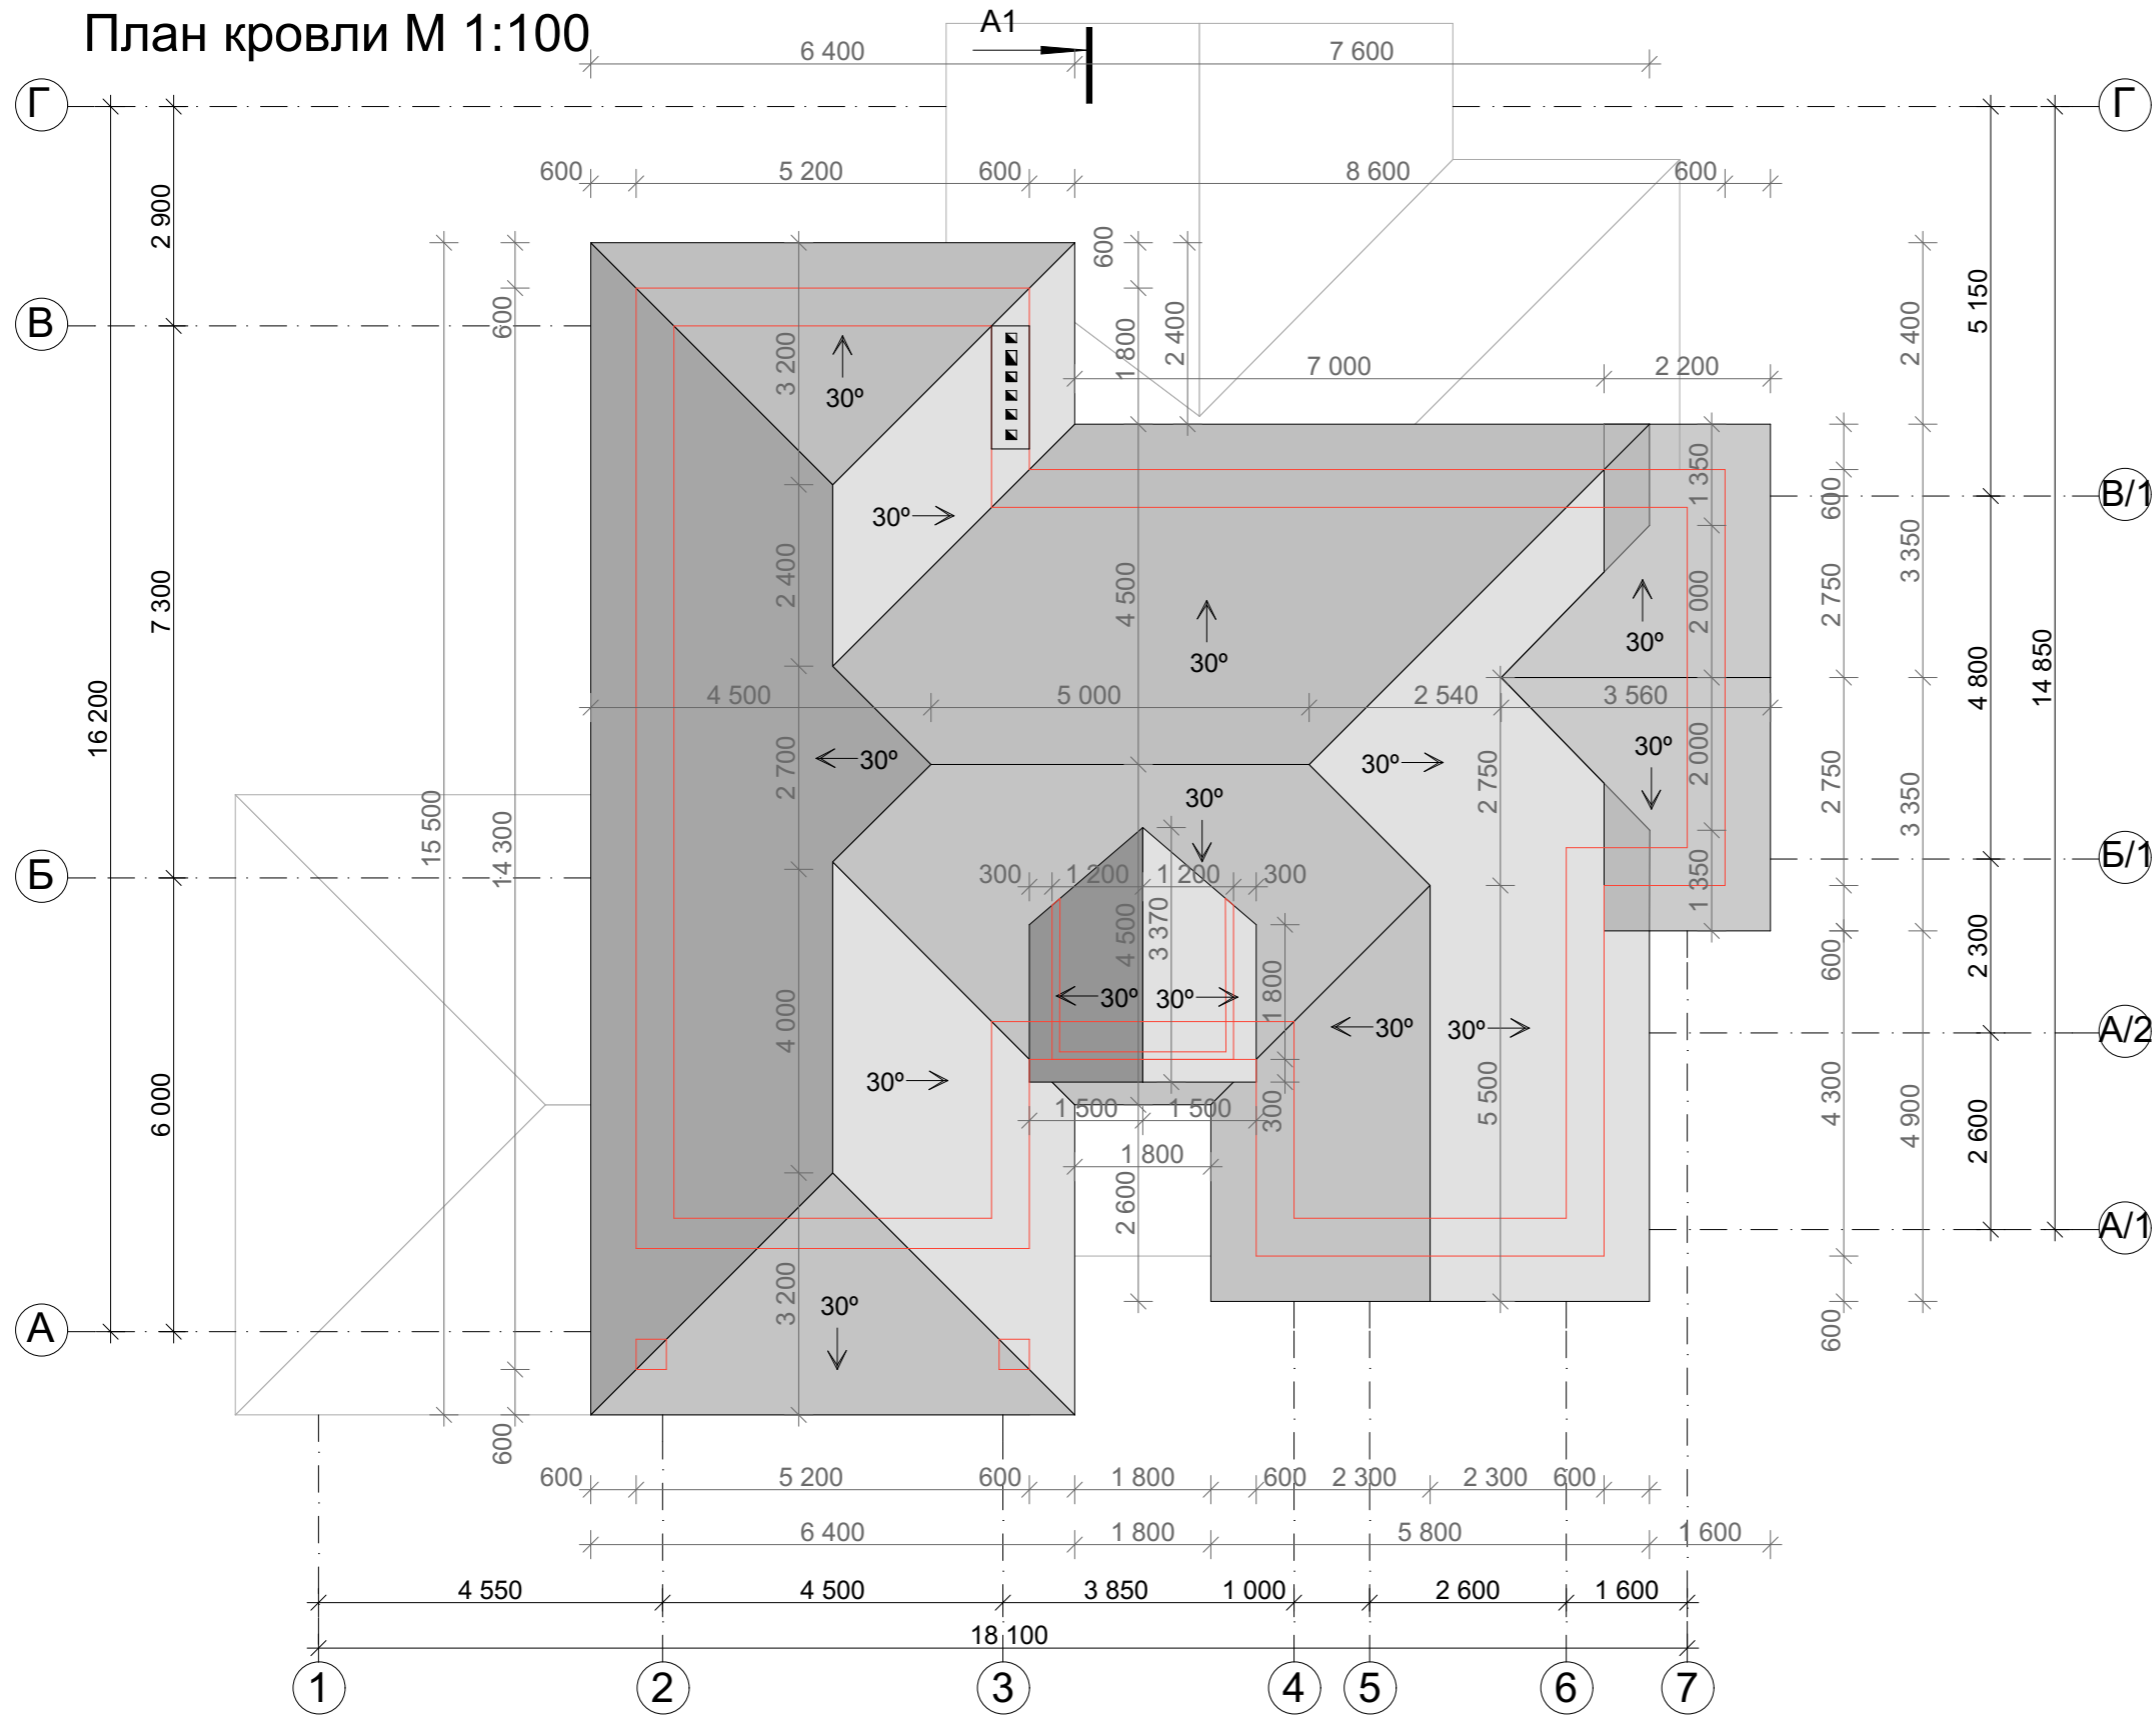

План кровли М 1:100