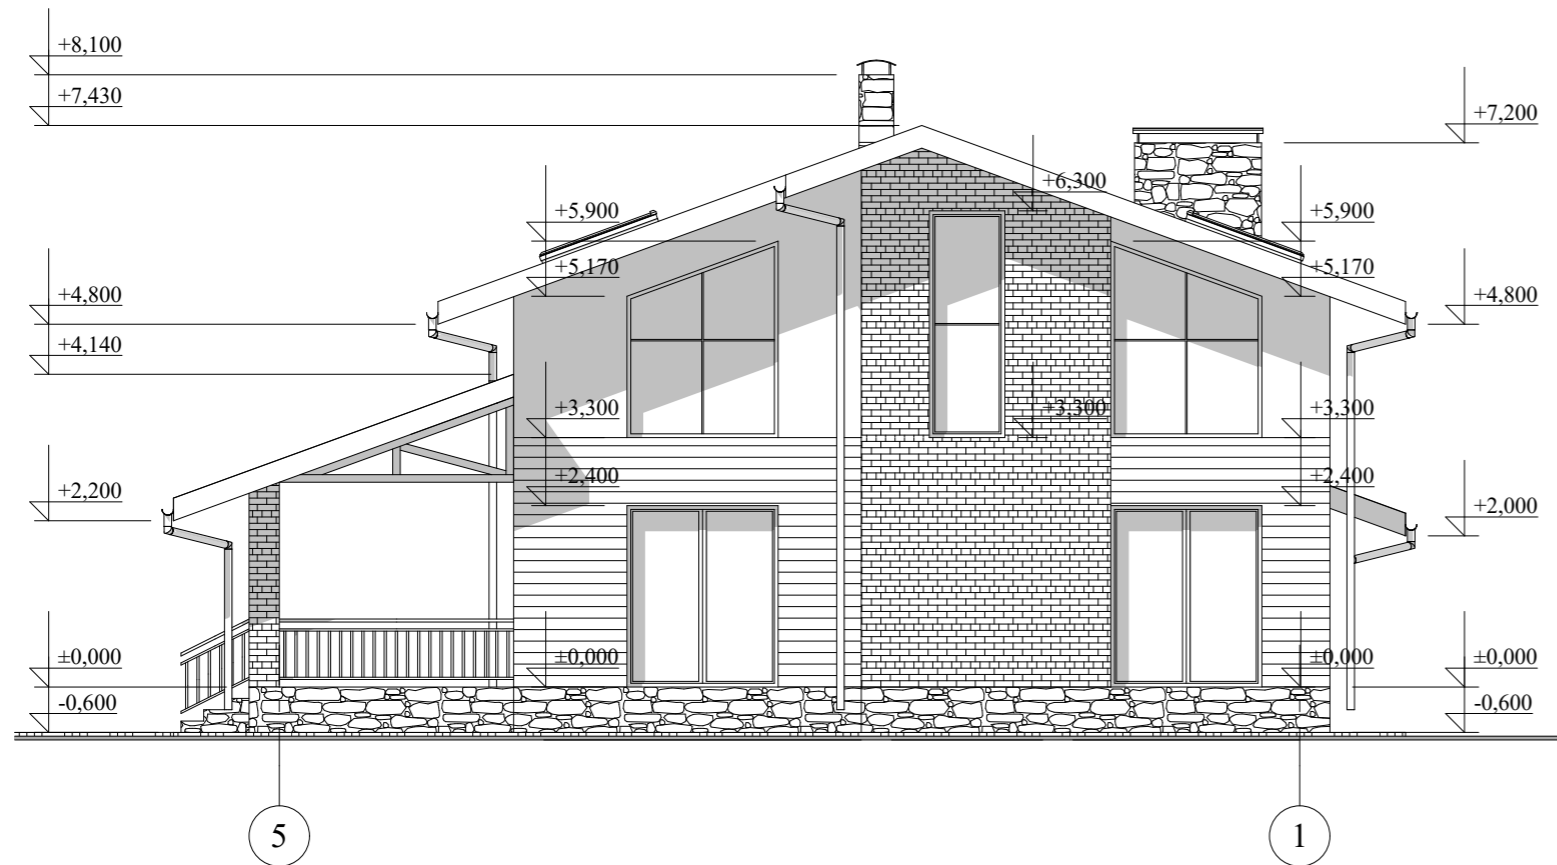

Фасад 5-1 М 1:100

					Индивидуальный жилой дом		
Изм.	Лист	№Докум.	Подпись	Дата			
					Стадия	Лист	Листов
Архитектор	Гридасов				Э.П.		
					Фасад 5-1 М 1:100