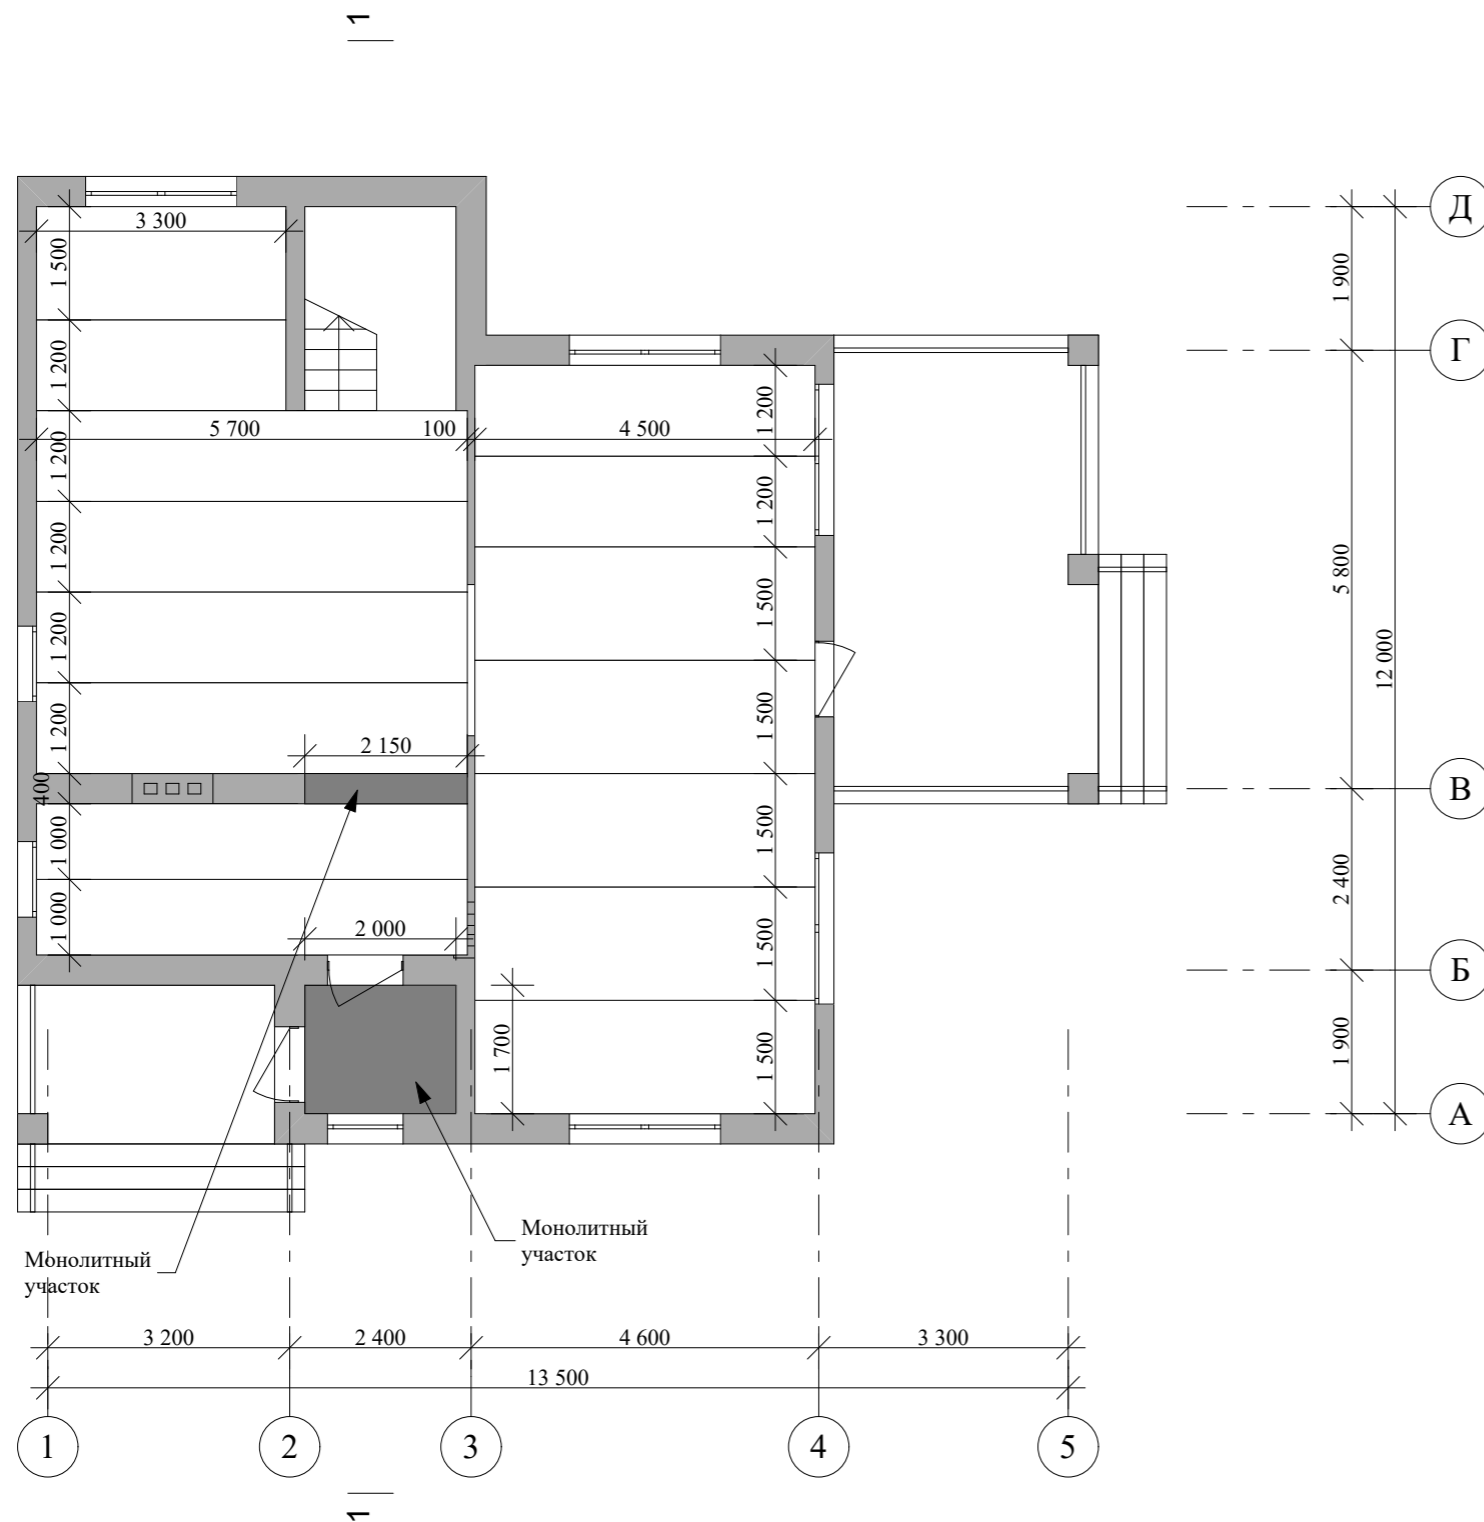

План раскладки плит перекрытия 1-го этажа М 1:100

					Индивидуальный жилой дом		
Изм.	Лист	№Докум.	Подпись	Дата			
					Стадия	Лист	Листов
Архитектор	Гридасов				Э.П.		
					План раскладки плит перекрытия 1-го этажа М 1:100