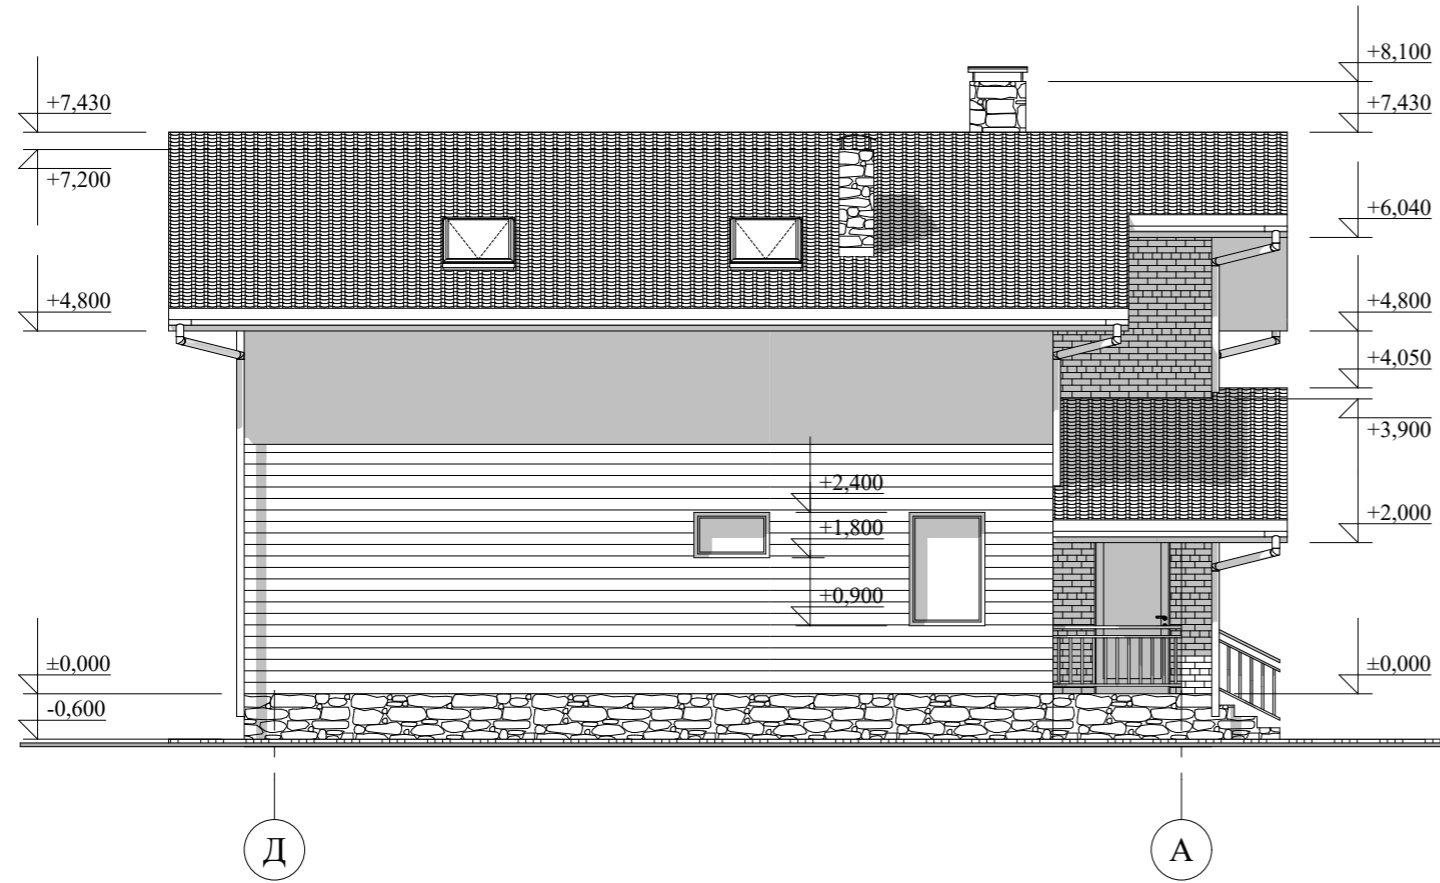

Фасад Д-А М 1:100

					Индивидуальный жилой дом		
Изм.	Лист	№Докум.	Подпись	Дата			
					Э.П.		
Архитектор	Гридасов				Фасад Д-А М 1:100		