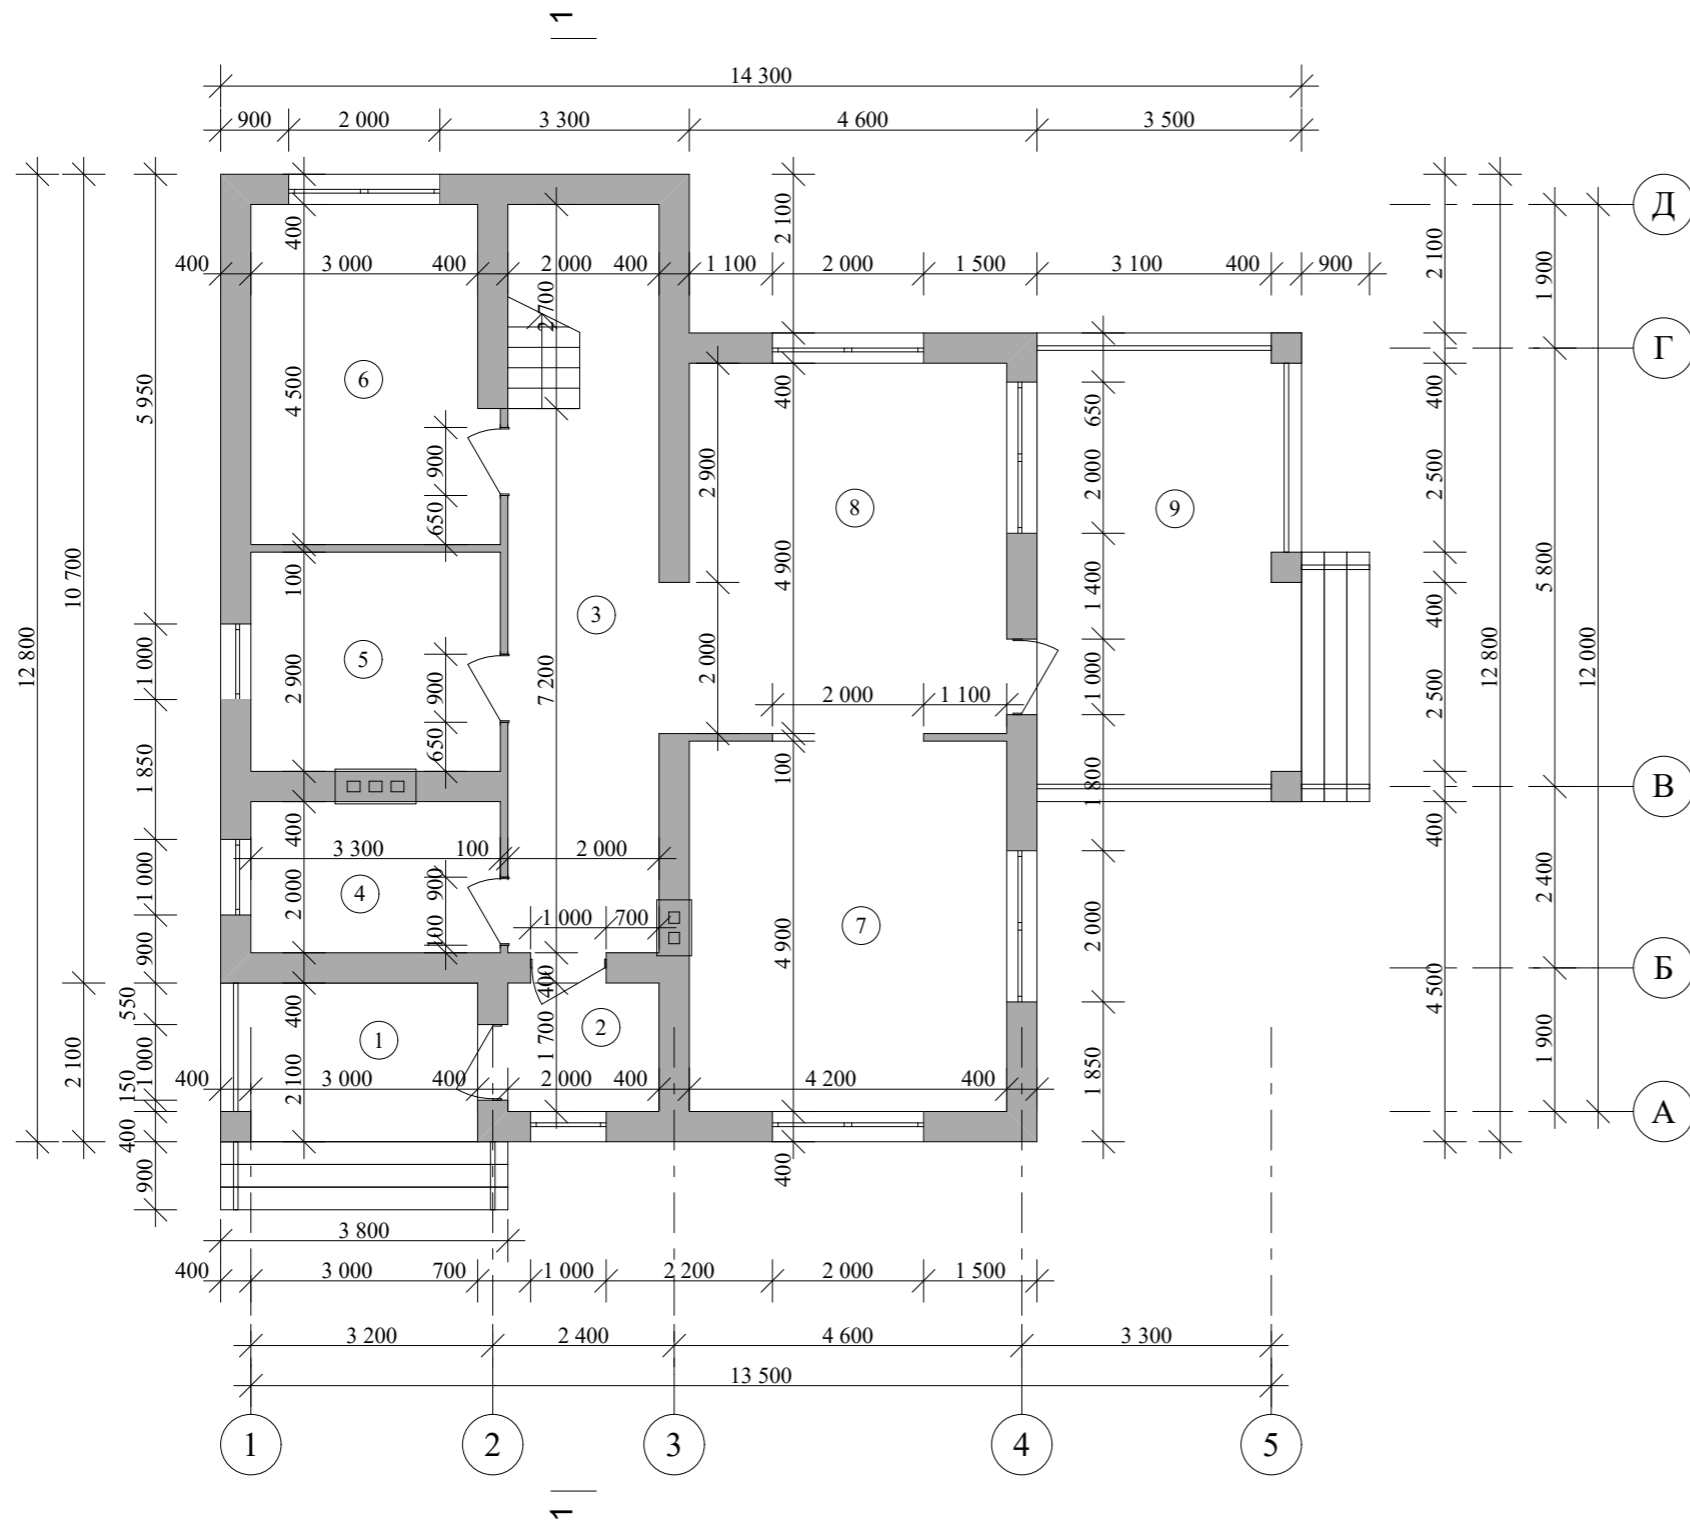

## ЭСКИЗНЫЙ ПРОЕКТ ИНДИВИДУАЛЬНЫЙ ЖИЛОЙ ДОМ

Разработал: Гридасов Р.Н.  
Проверил: Гридасов Р.Н.

г. Белгород

План 1-го этажа М 1:100

Экспликация помещений 1-го этажа

№ П/П	Наименование	Площадь м <sup>2</sup>	Примечания
1	Крыльцо	7,14	
2	Тамбур	3,40	
3	Холл	19,80	
4	Котельная	6,60	
5	Ванная	9,57	
6	Спальня	14,04	
7	Кухня-столовая	20,58	
8	Гостиная	20,58	
9	Терраса	21,70	
Итого по первому этажу:		123,41	