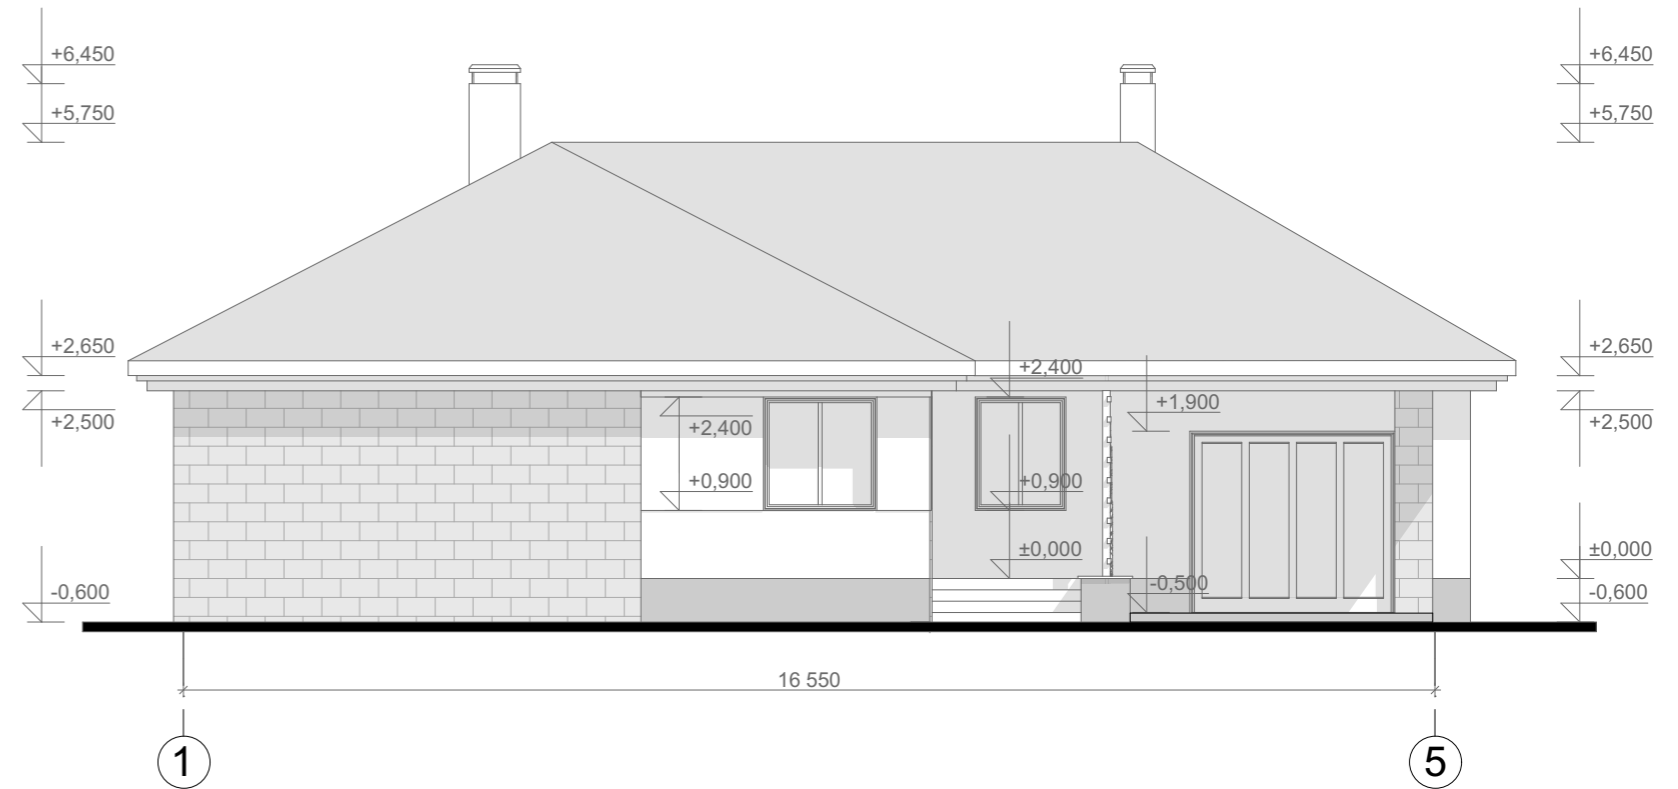

Фасад 1-5 М 1:100