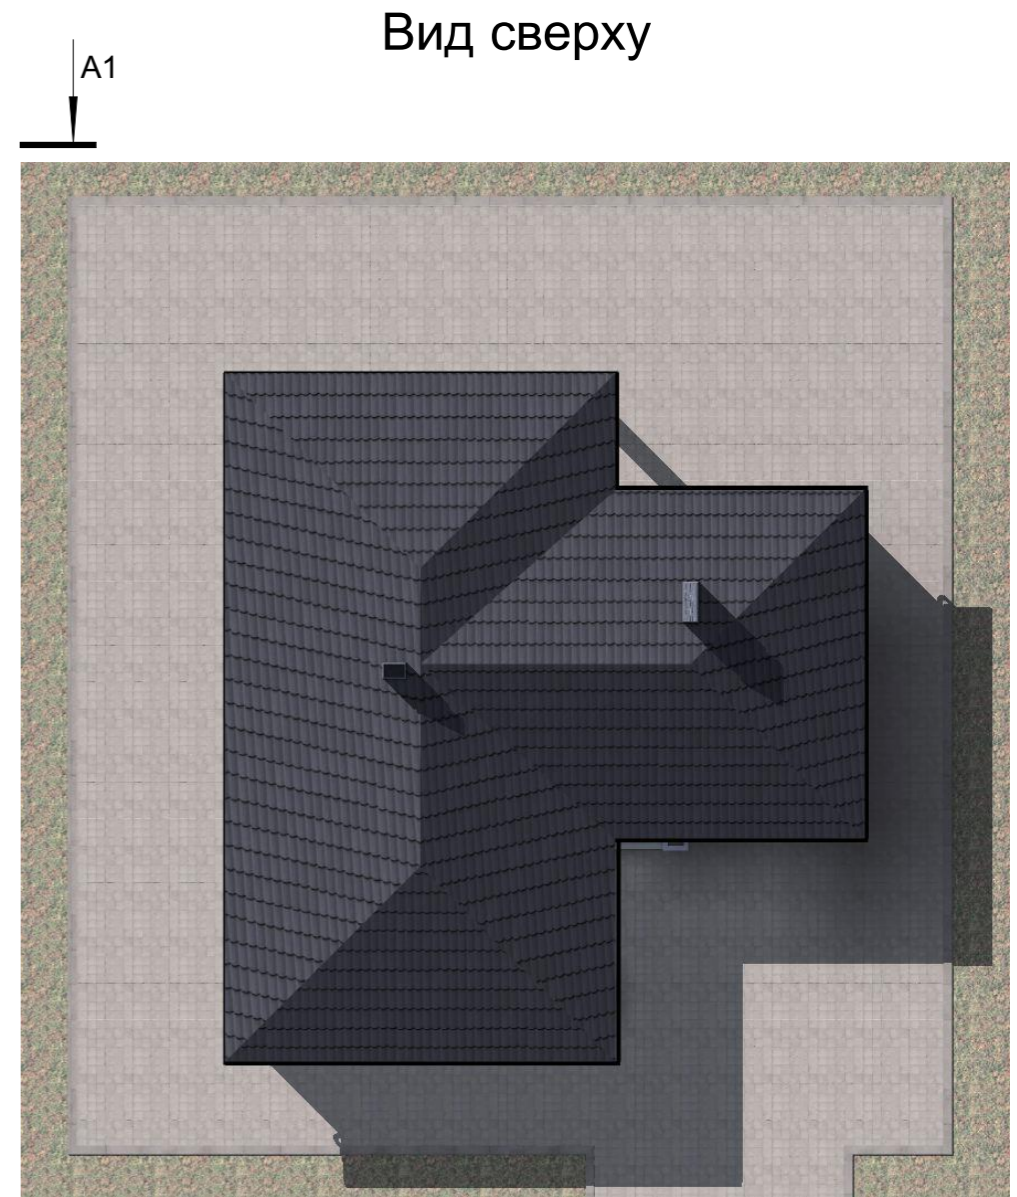

План кровли М 1:100

				Индивидуальный жилой дом		
Изм.	Лист	№ Докум.	Подпись	Дата		
					Стадия	Лист
					Э.П.	Листов
Разработал	Юникова Е.Н.				План кровли М 1:100 Вид сверху	
Проверил	Гридасов Р.Н.