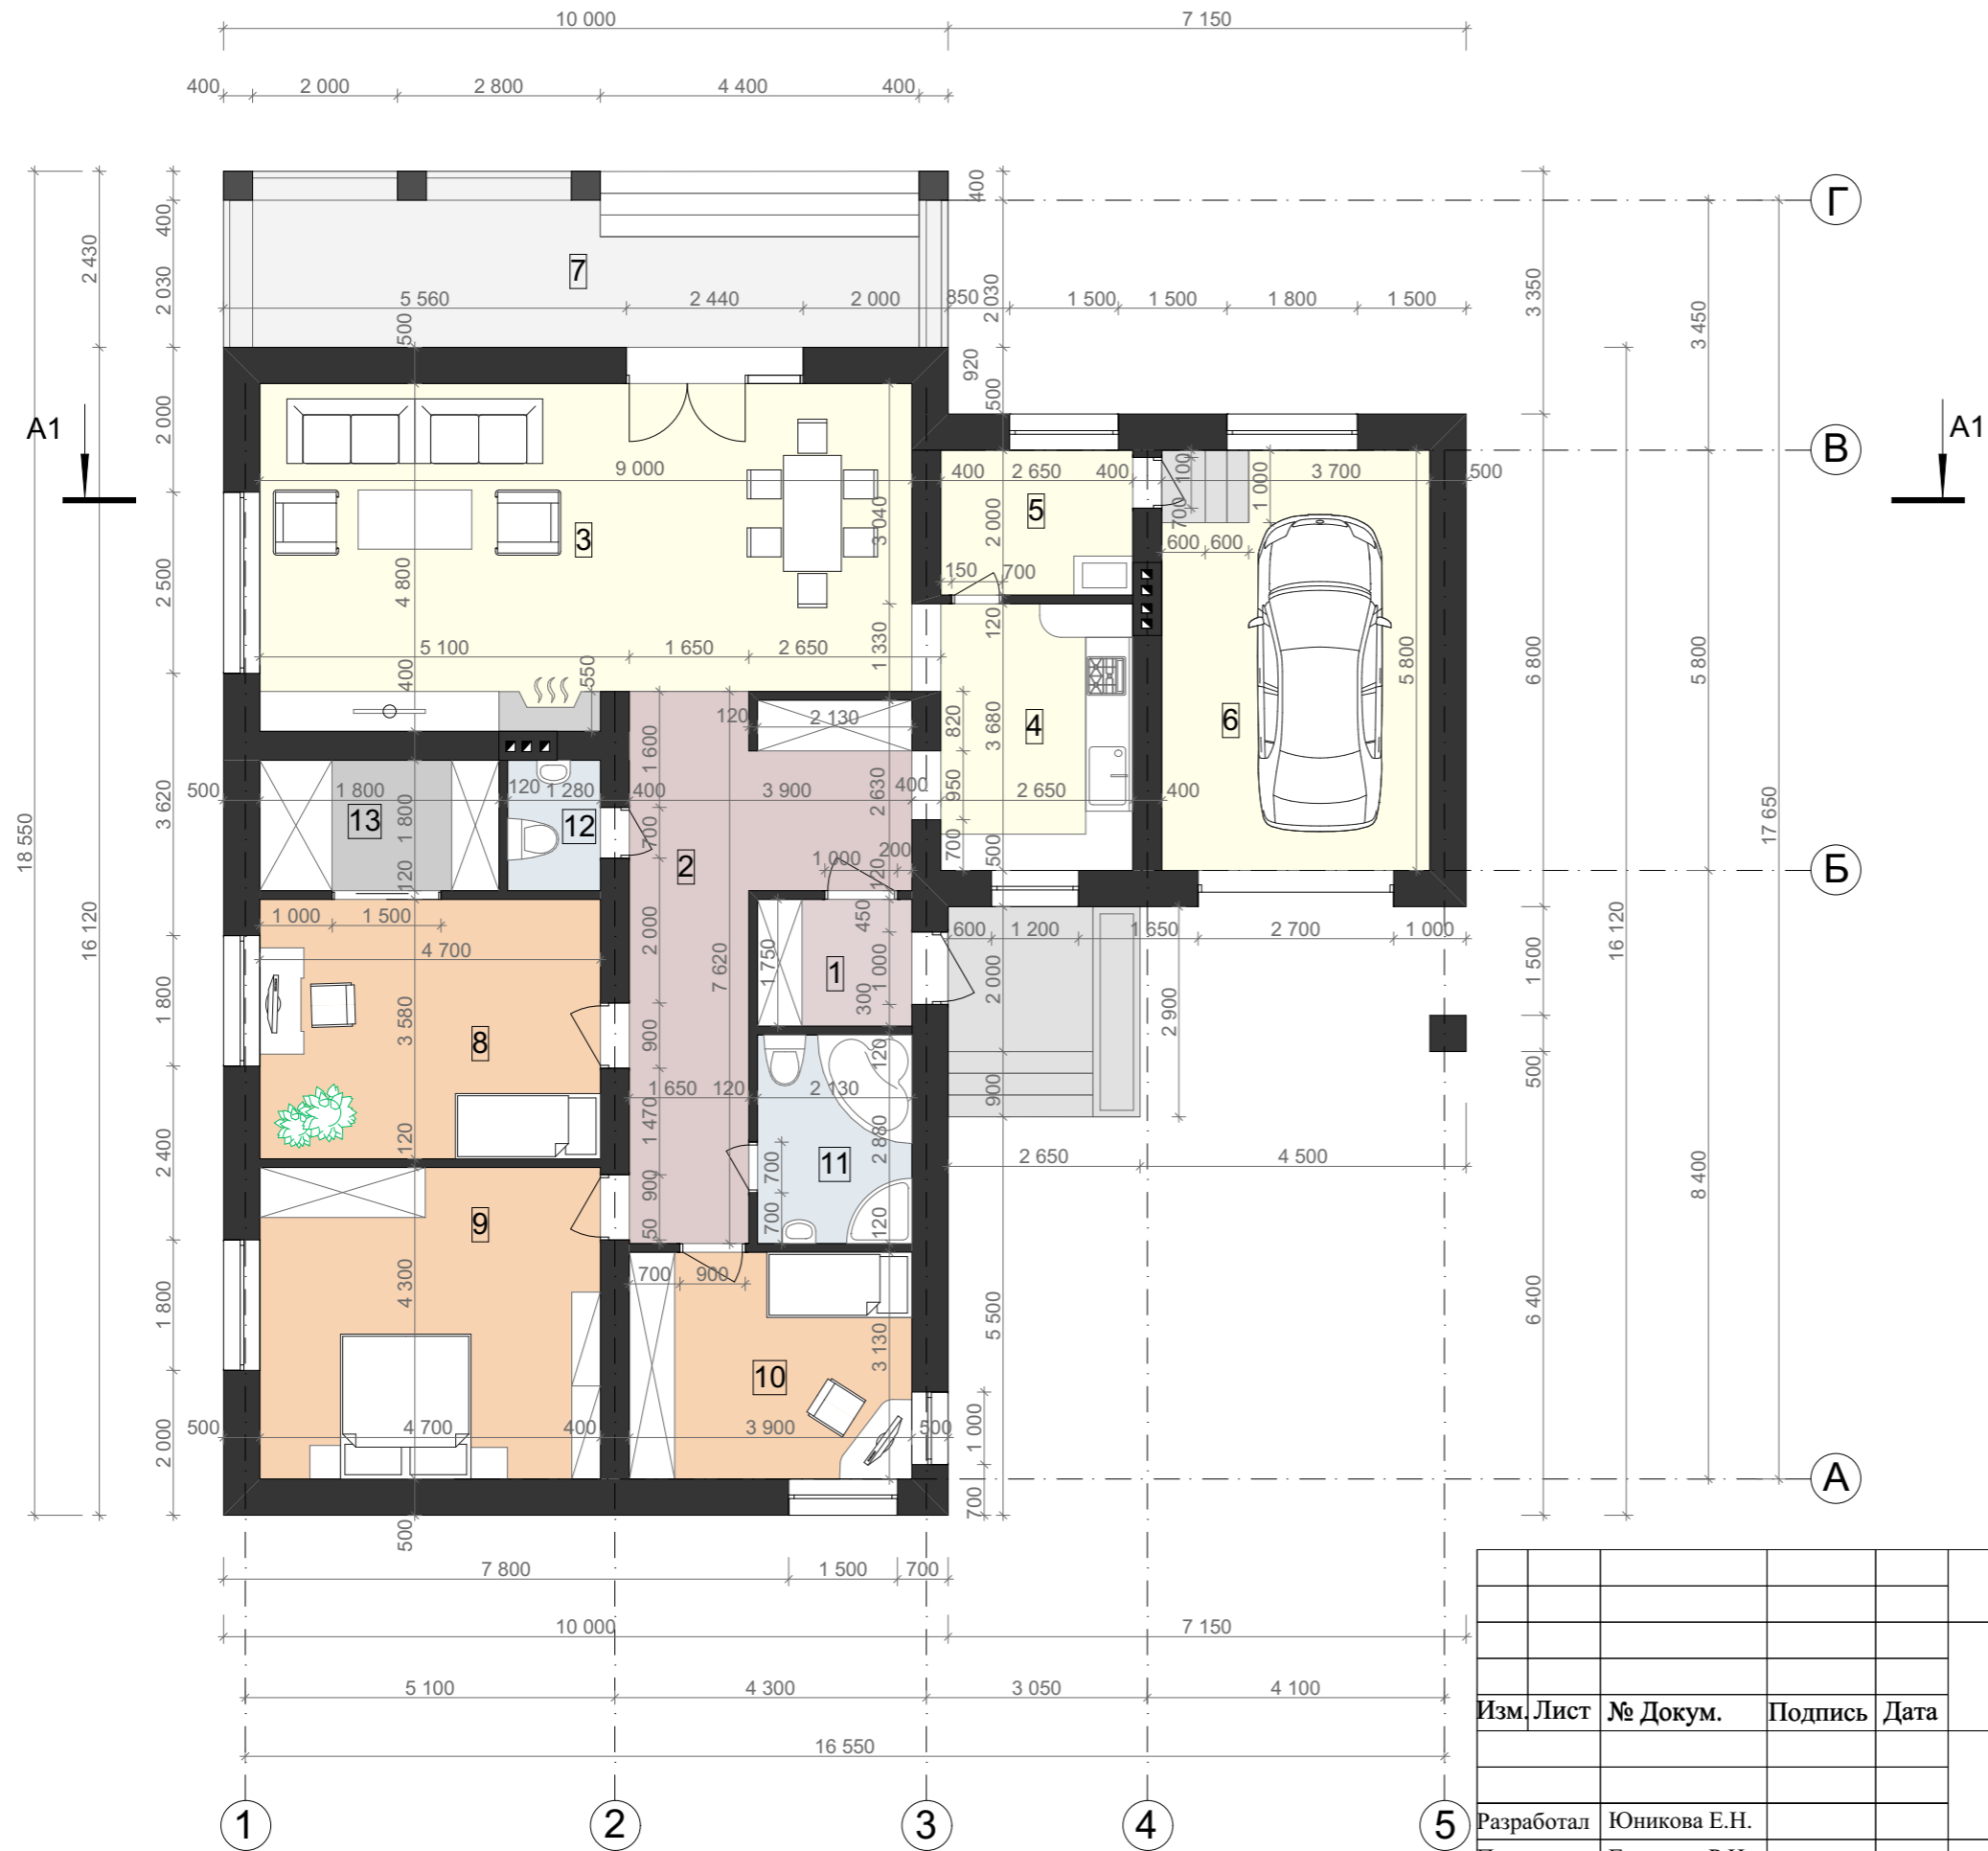

г. Белгород

План первого этажа М 1:100

Экспликация помещений первого этажа

№ П/П	Наименование	Площадь м ²
1	Тамбур	3,73
2	Холл	18,40
3	Гостиная-столовая	40,84
4	Кухня	9,75
5	Котельная	5,30
6	Гараж	21,46
7	Терраса	20,32
8	Спальня	16,83
9	Спальня	20,21
10	Спальня	12,21
11	Санузел-ванная	6,13
12	Санузел	2,30
13	Гардеробная	5,94
Итого по первому этажу		183,42