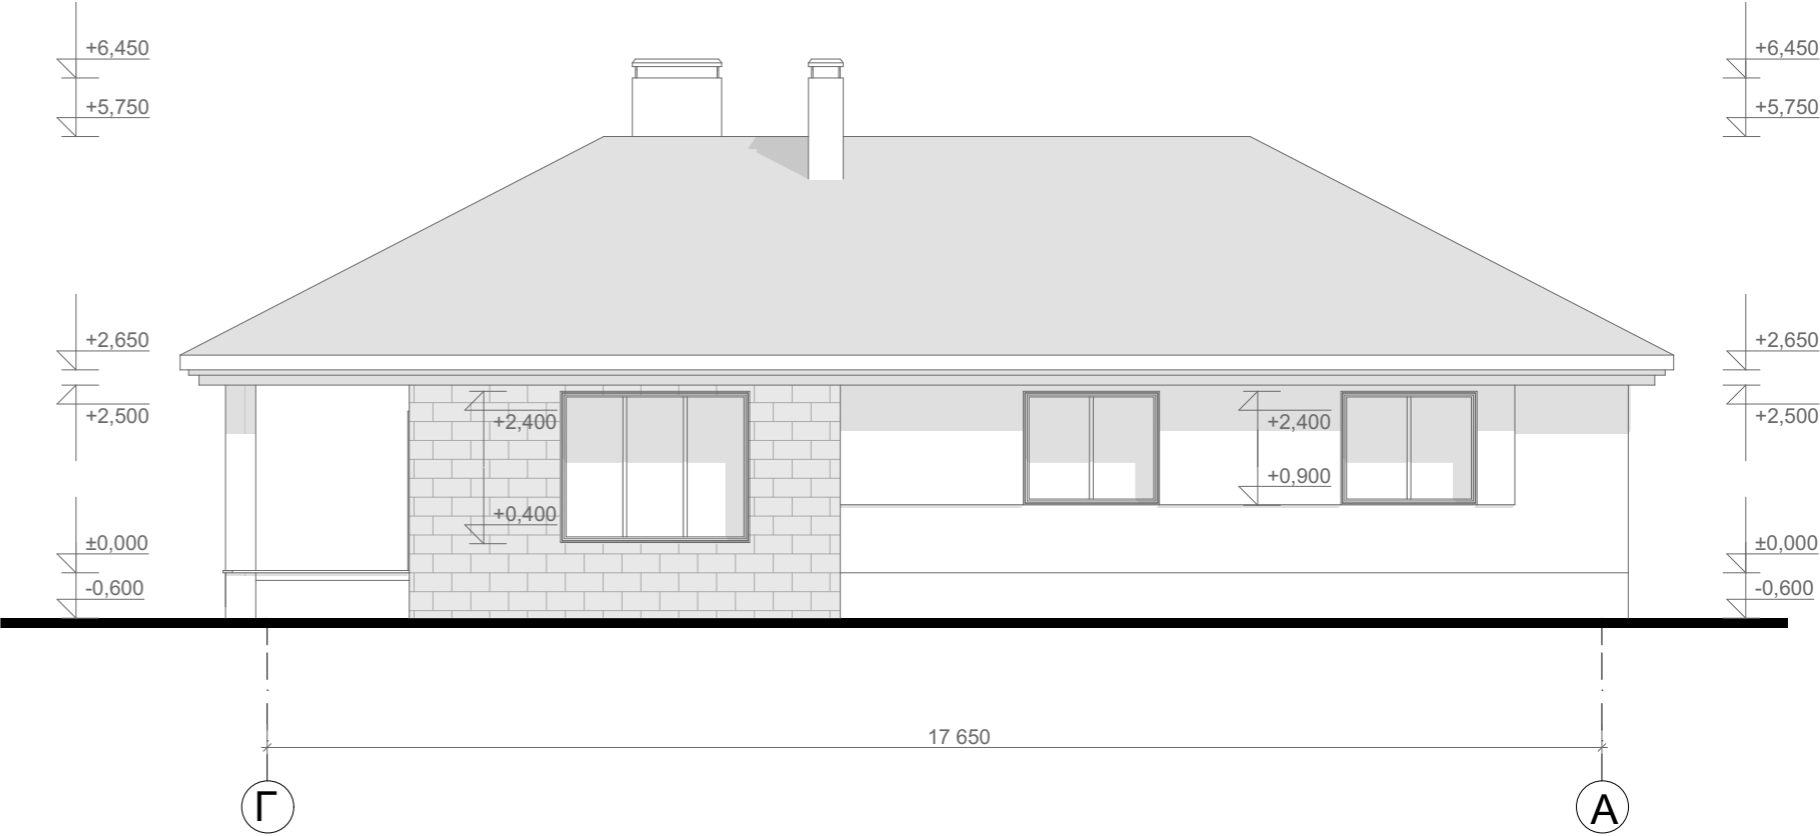

Фасад Г- А М 1:100