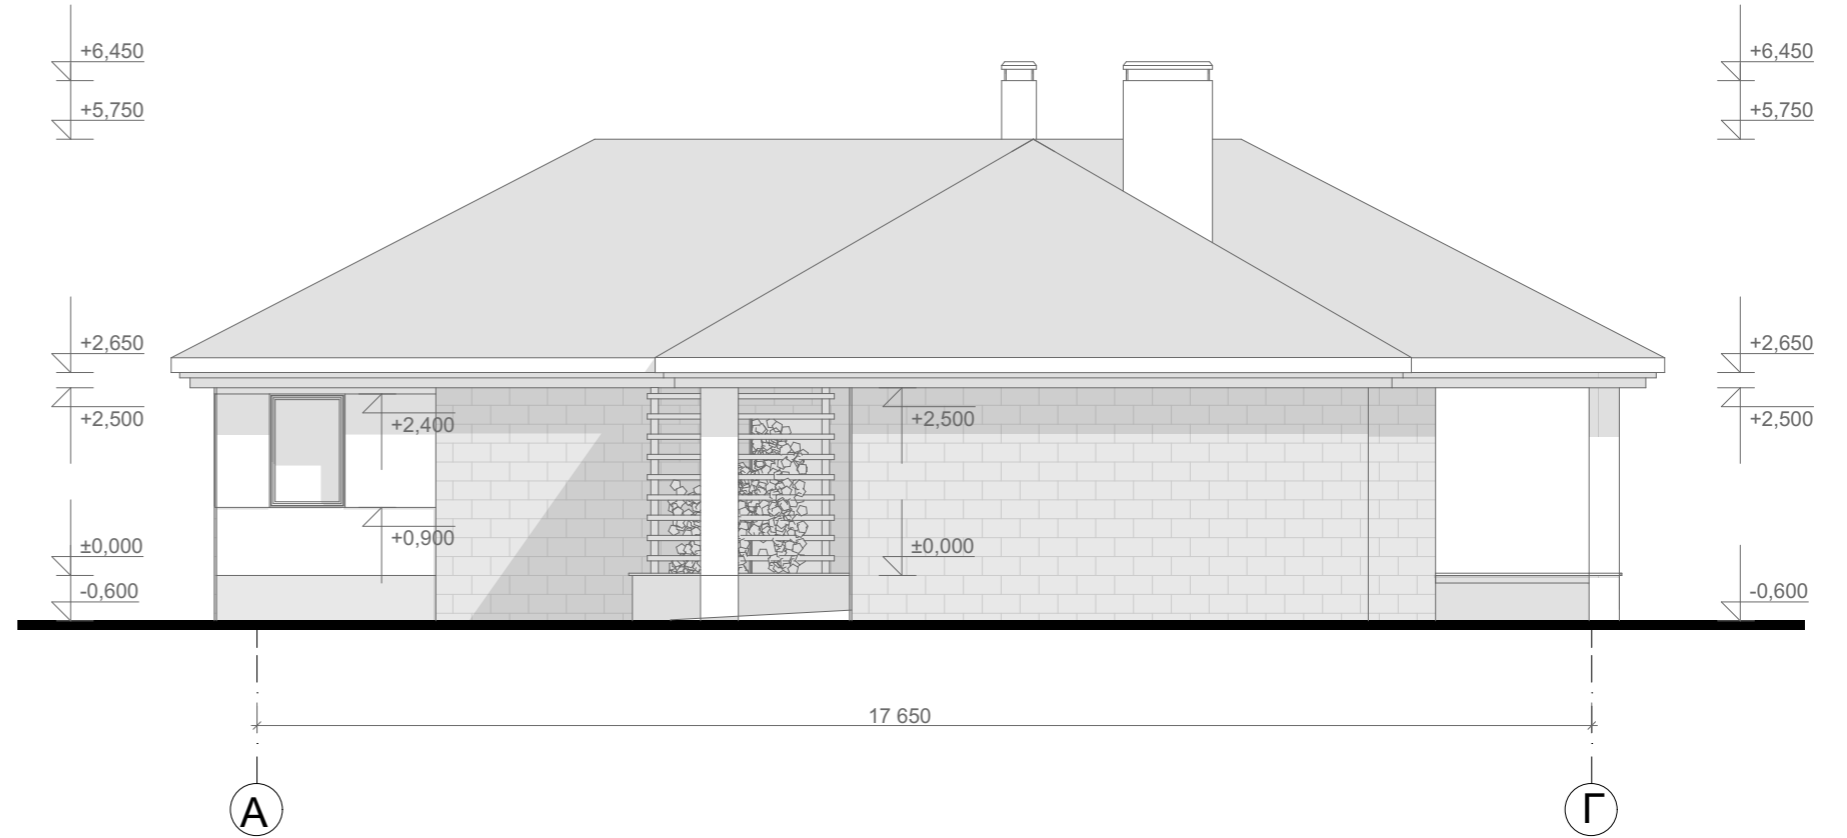

Фасад А-Г М 1:100