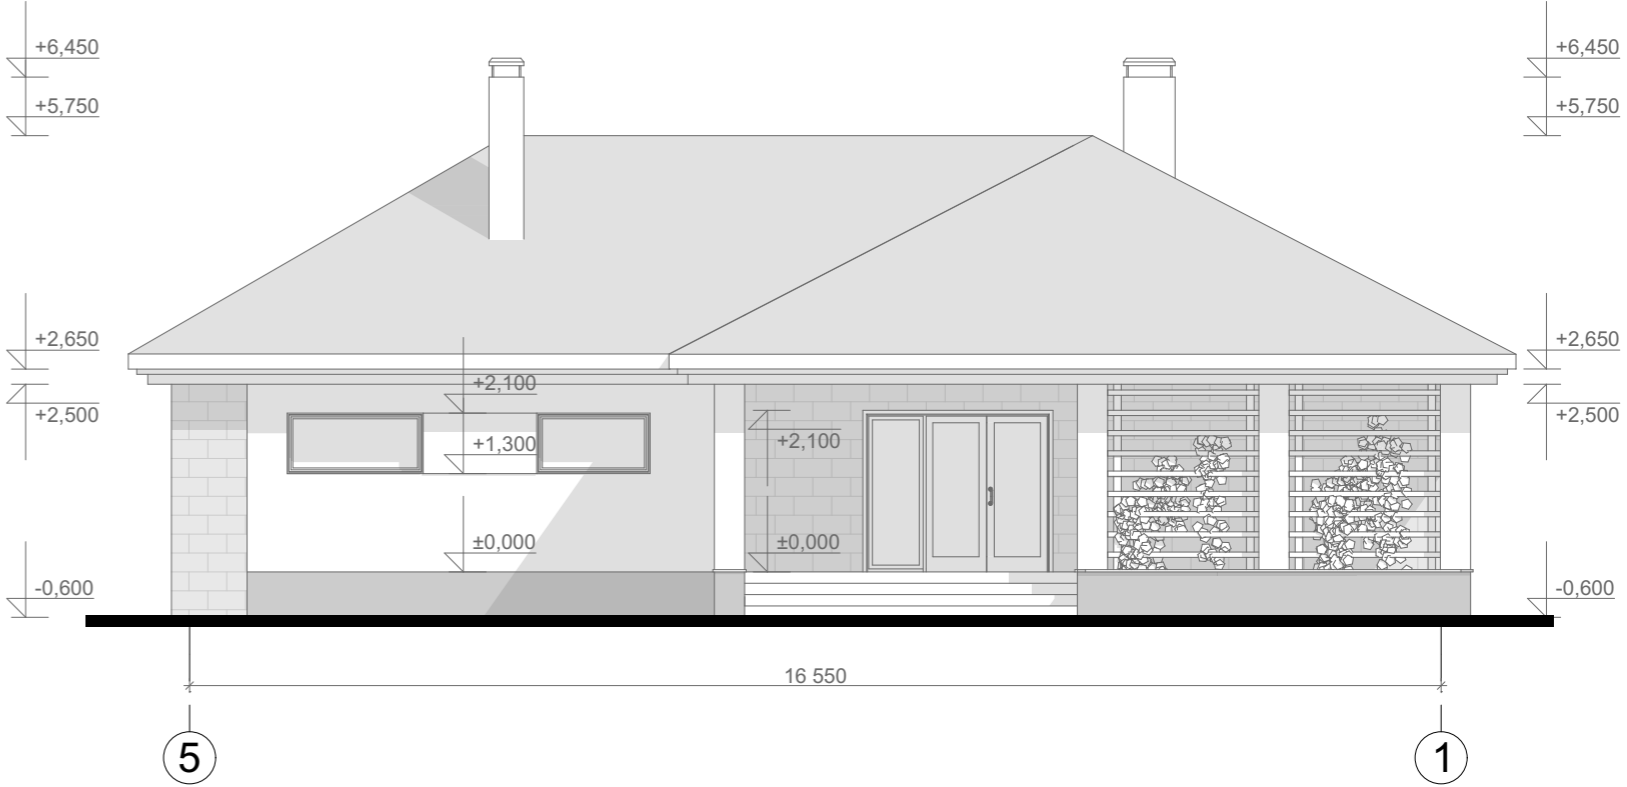

Фасад 5-1 М 1:100