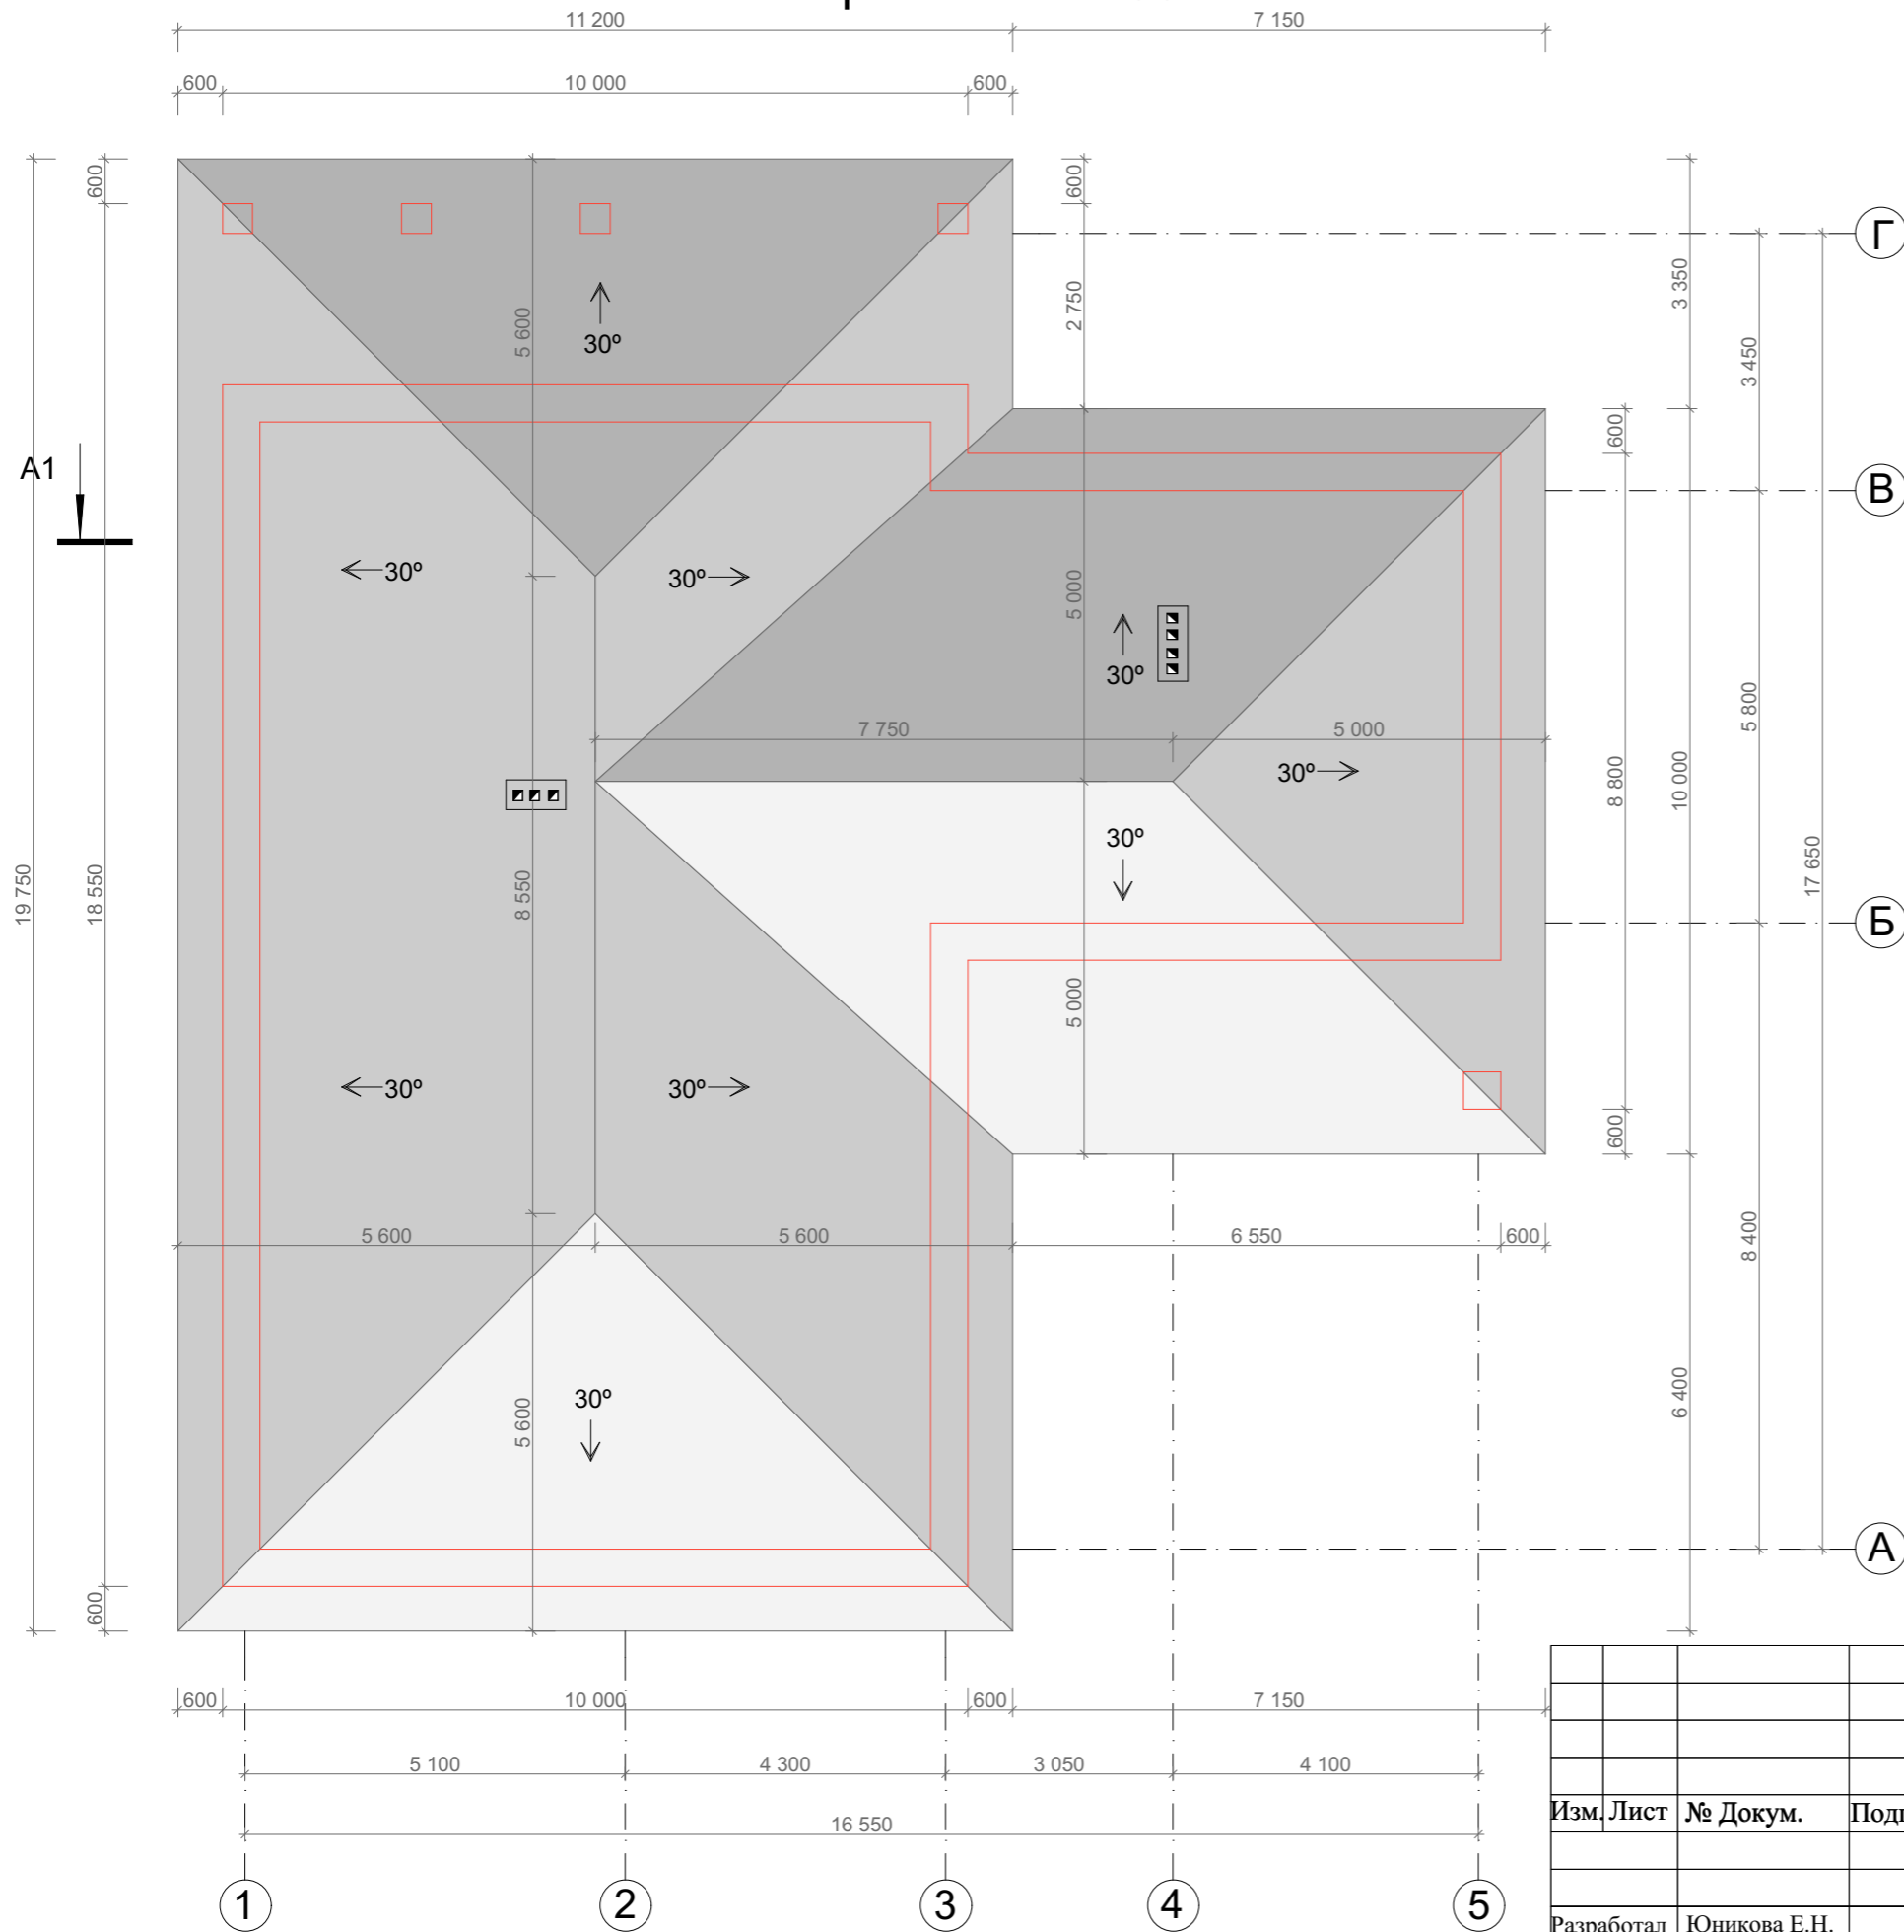

План кровли М 1:100

				Индивидуальный жилой дом		
Изм.	Лист	№ Докум.	Подпись	Дата		
					Стадия	Лист
					Э.П.	Листов
Разработал	Юникова Е.Н.				План кровли М 1:100 Вид сверху	
Проверил	Гридасов Р.Н.