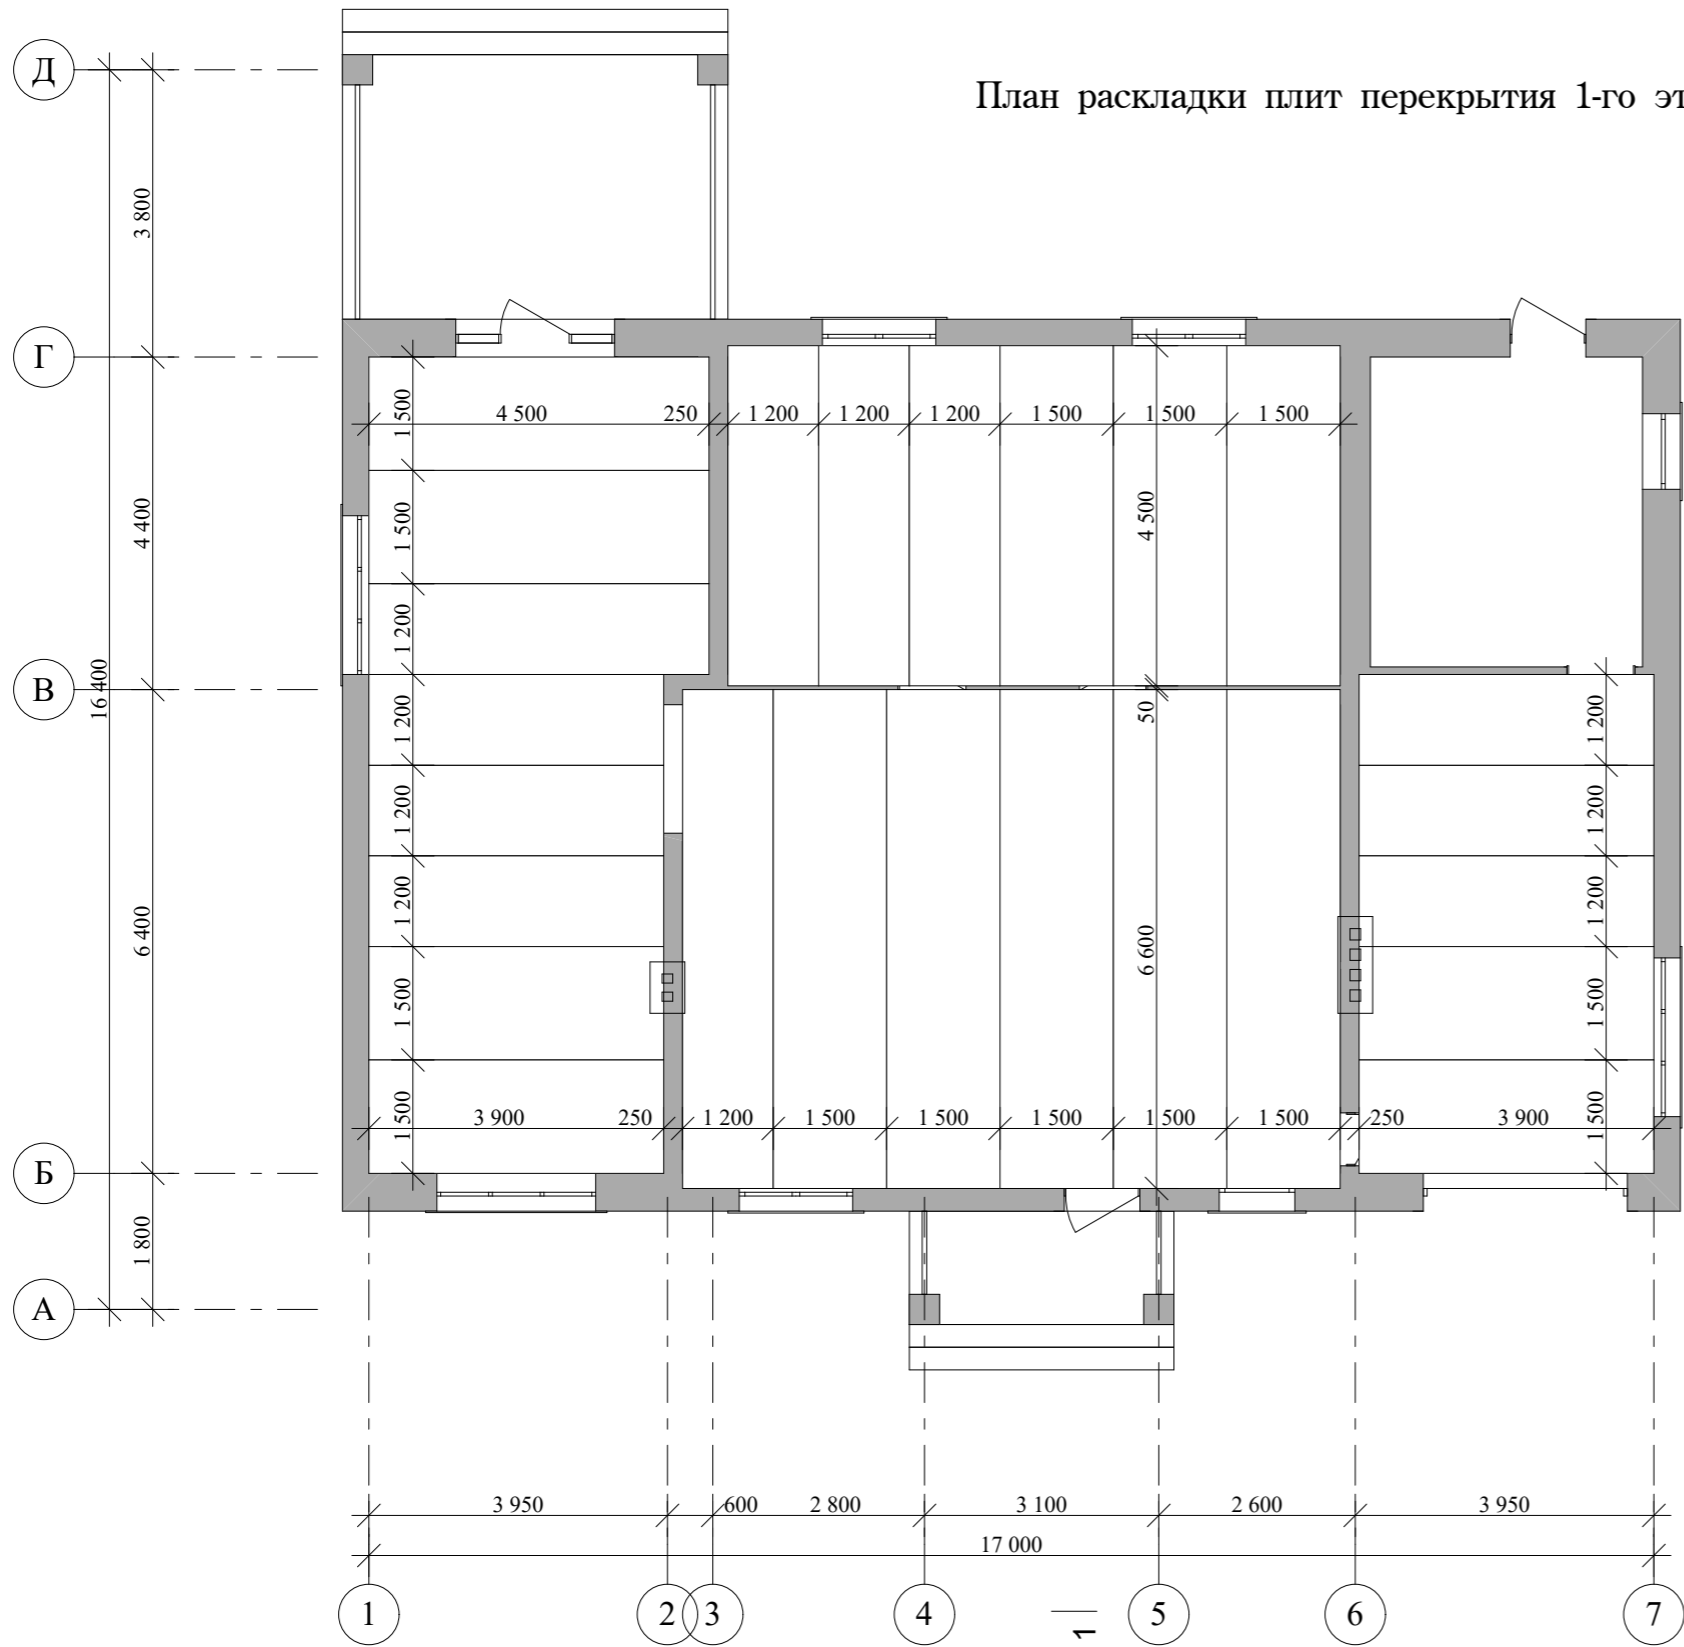

План раскладки плит перекрытия 1-го этажа М 1:100

					Индивидуальный жилой дом					
Изм.	Лист	№Докум.	Подпись	Дата				Стадия	Лист	Листов
					Э.П.					
Архитектор	Гридасов				План раскладки плит перекрытия 1-го этажа М 1:100