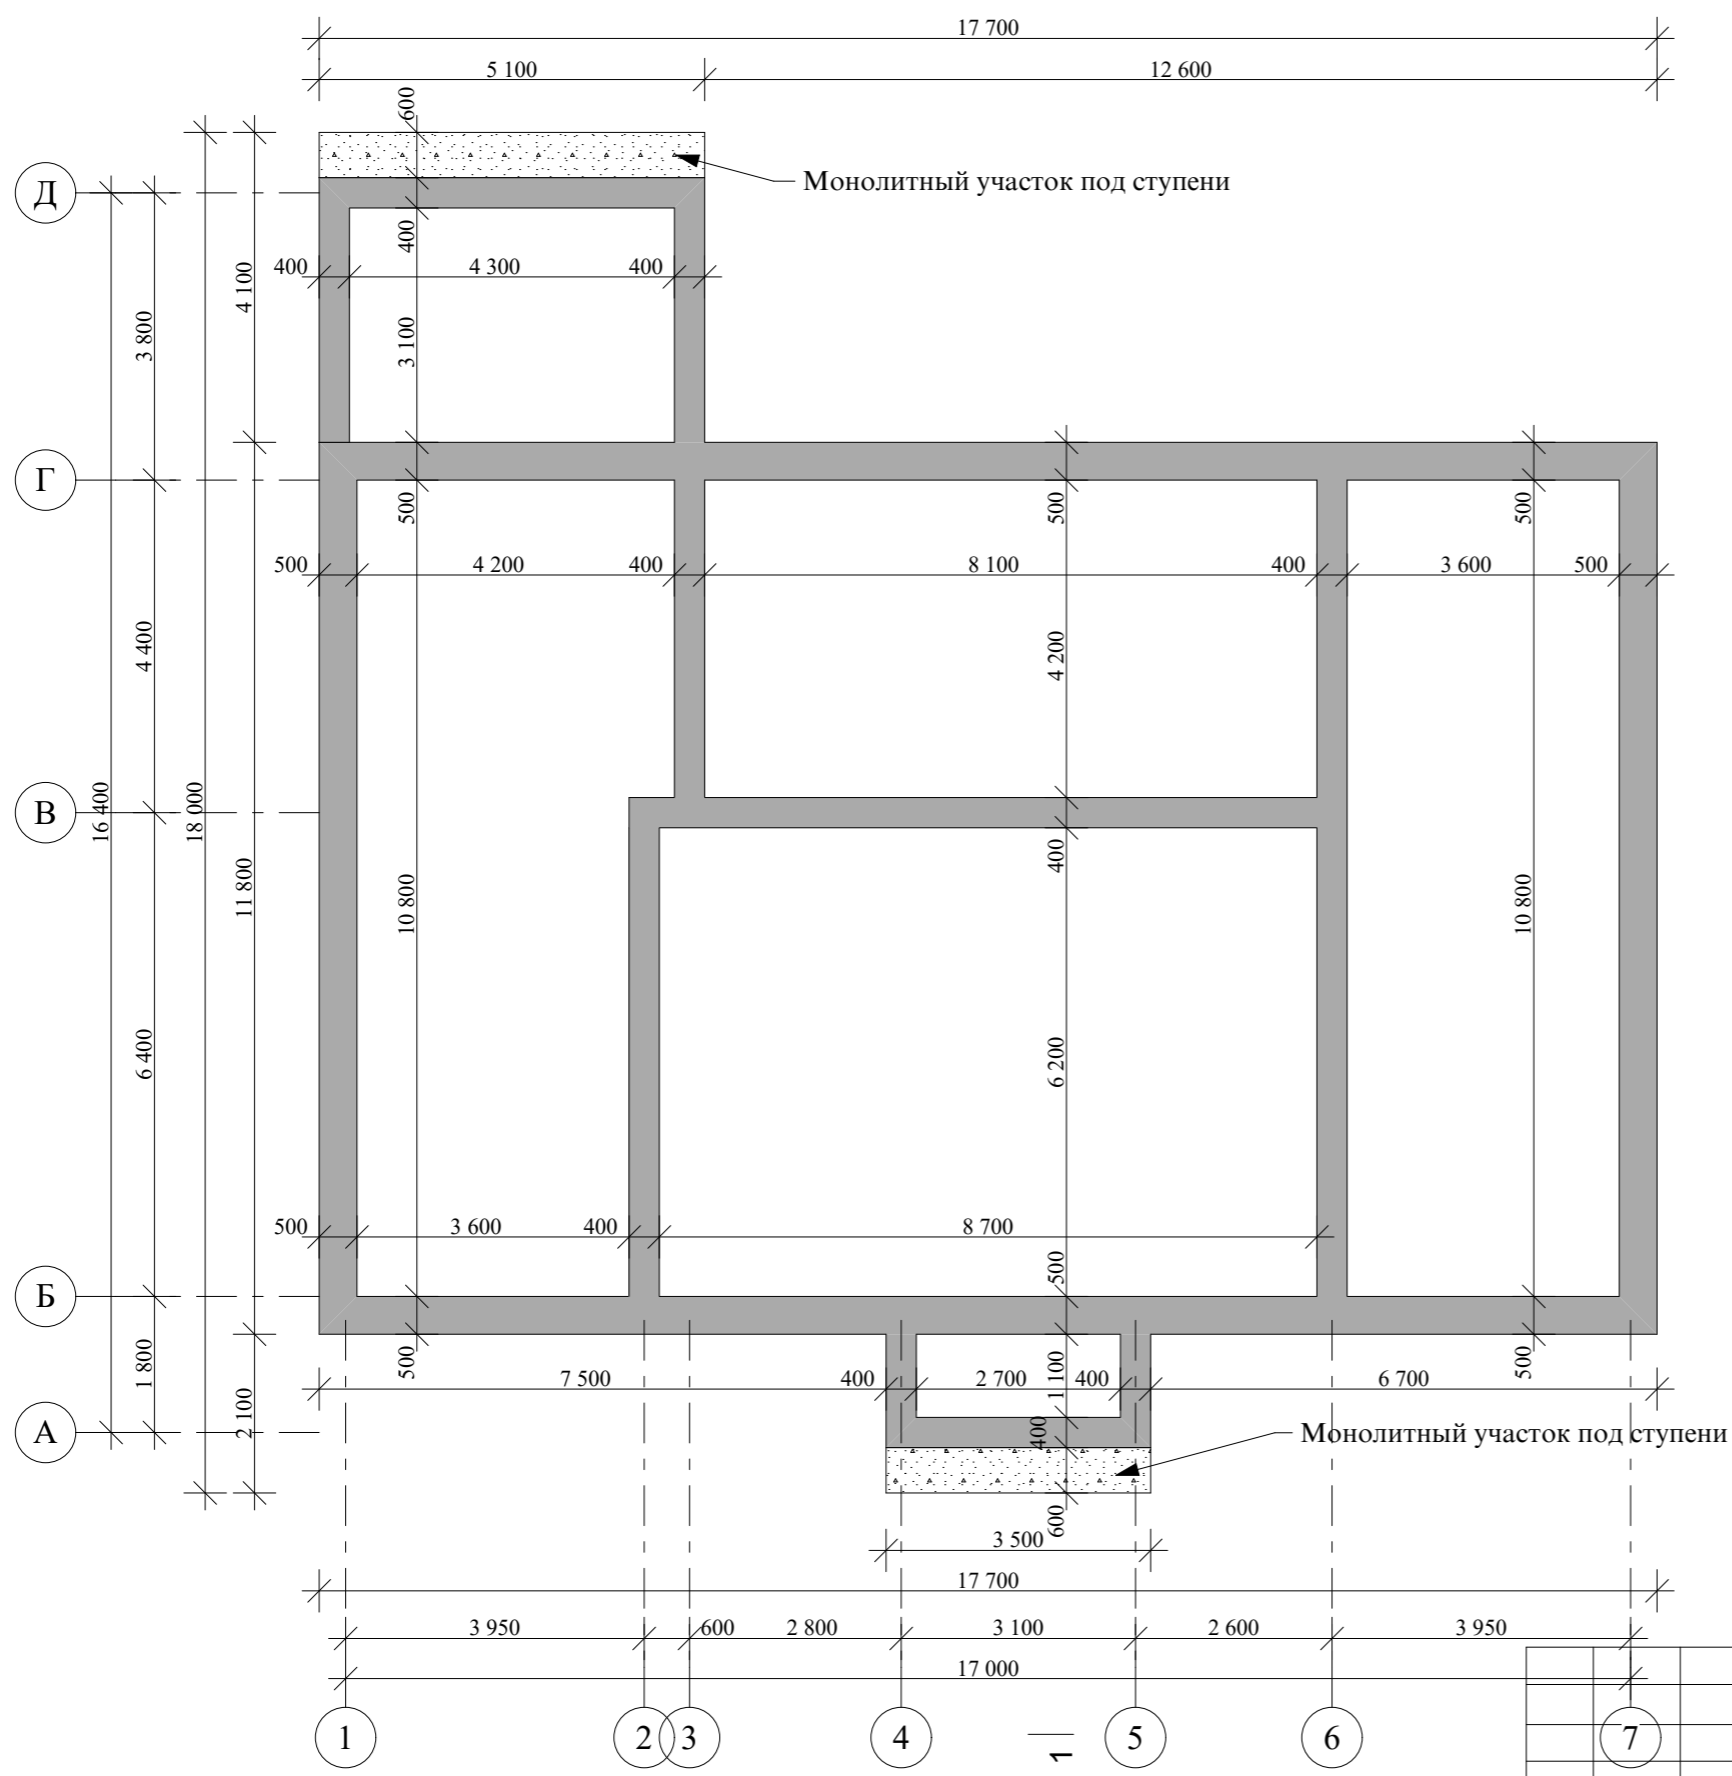

г. Белгород

План фундаментов М 1:100

				Индивидуальный жилой дом			
Изм.	Лист	№Докум.	Подпись	Дата	Стадия	Лист	Листов
					Э.П.		
Архитектор Гридасов					План фундаментов М 1:100		

План 1-го этажа М 1:100

Экспликация помещений 1-го этажа

№ П/П	Наименование	Площадь м ²	Примечания
1	Крыльцо	5,25	
2	Тамбур	4,59	
3	Гардеробная	4,05	
4	Сан. узел	2,40	
5	Спальня	13,20	
6	Кухня-столовая	16,05	
7	Гостиная	25,20	
8	Терраса	17,85	
9	Спальня	16,80	
10	Спальня	16,80	
11	Холл	14,45	
12	Ванная	7,48	
13	Котельная	5,94	
14	Гараж	23,76	
15	Мастерская	14,76	
Итого по первому этажу:		188,58	