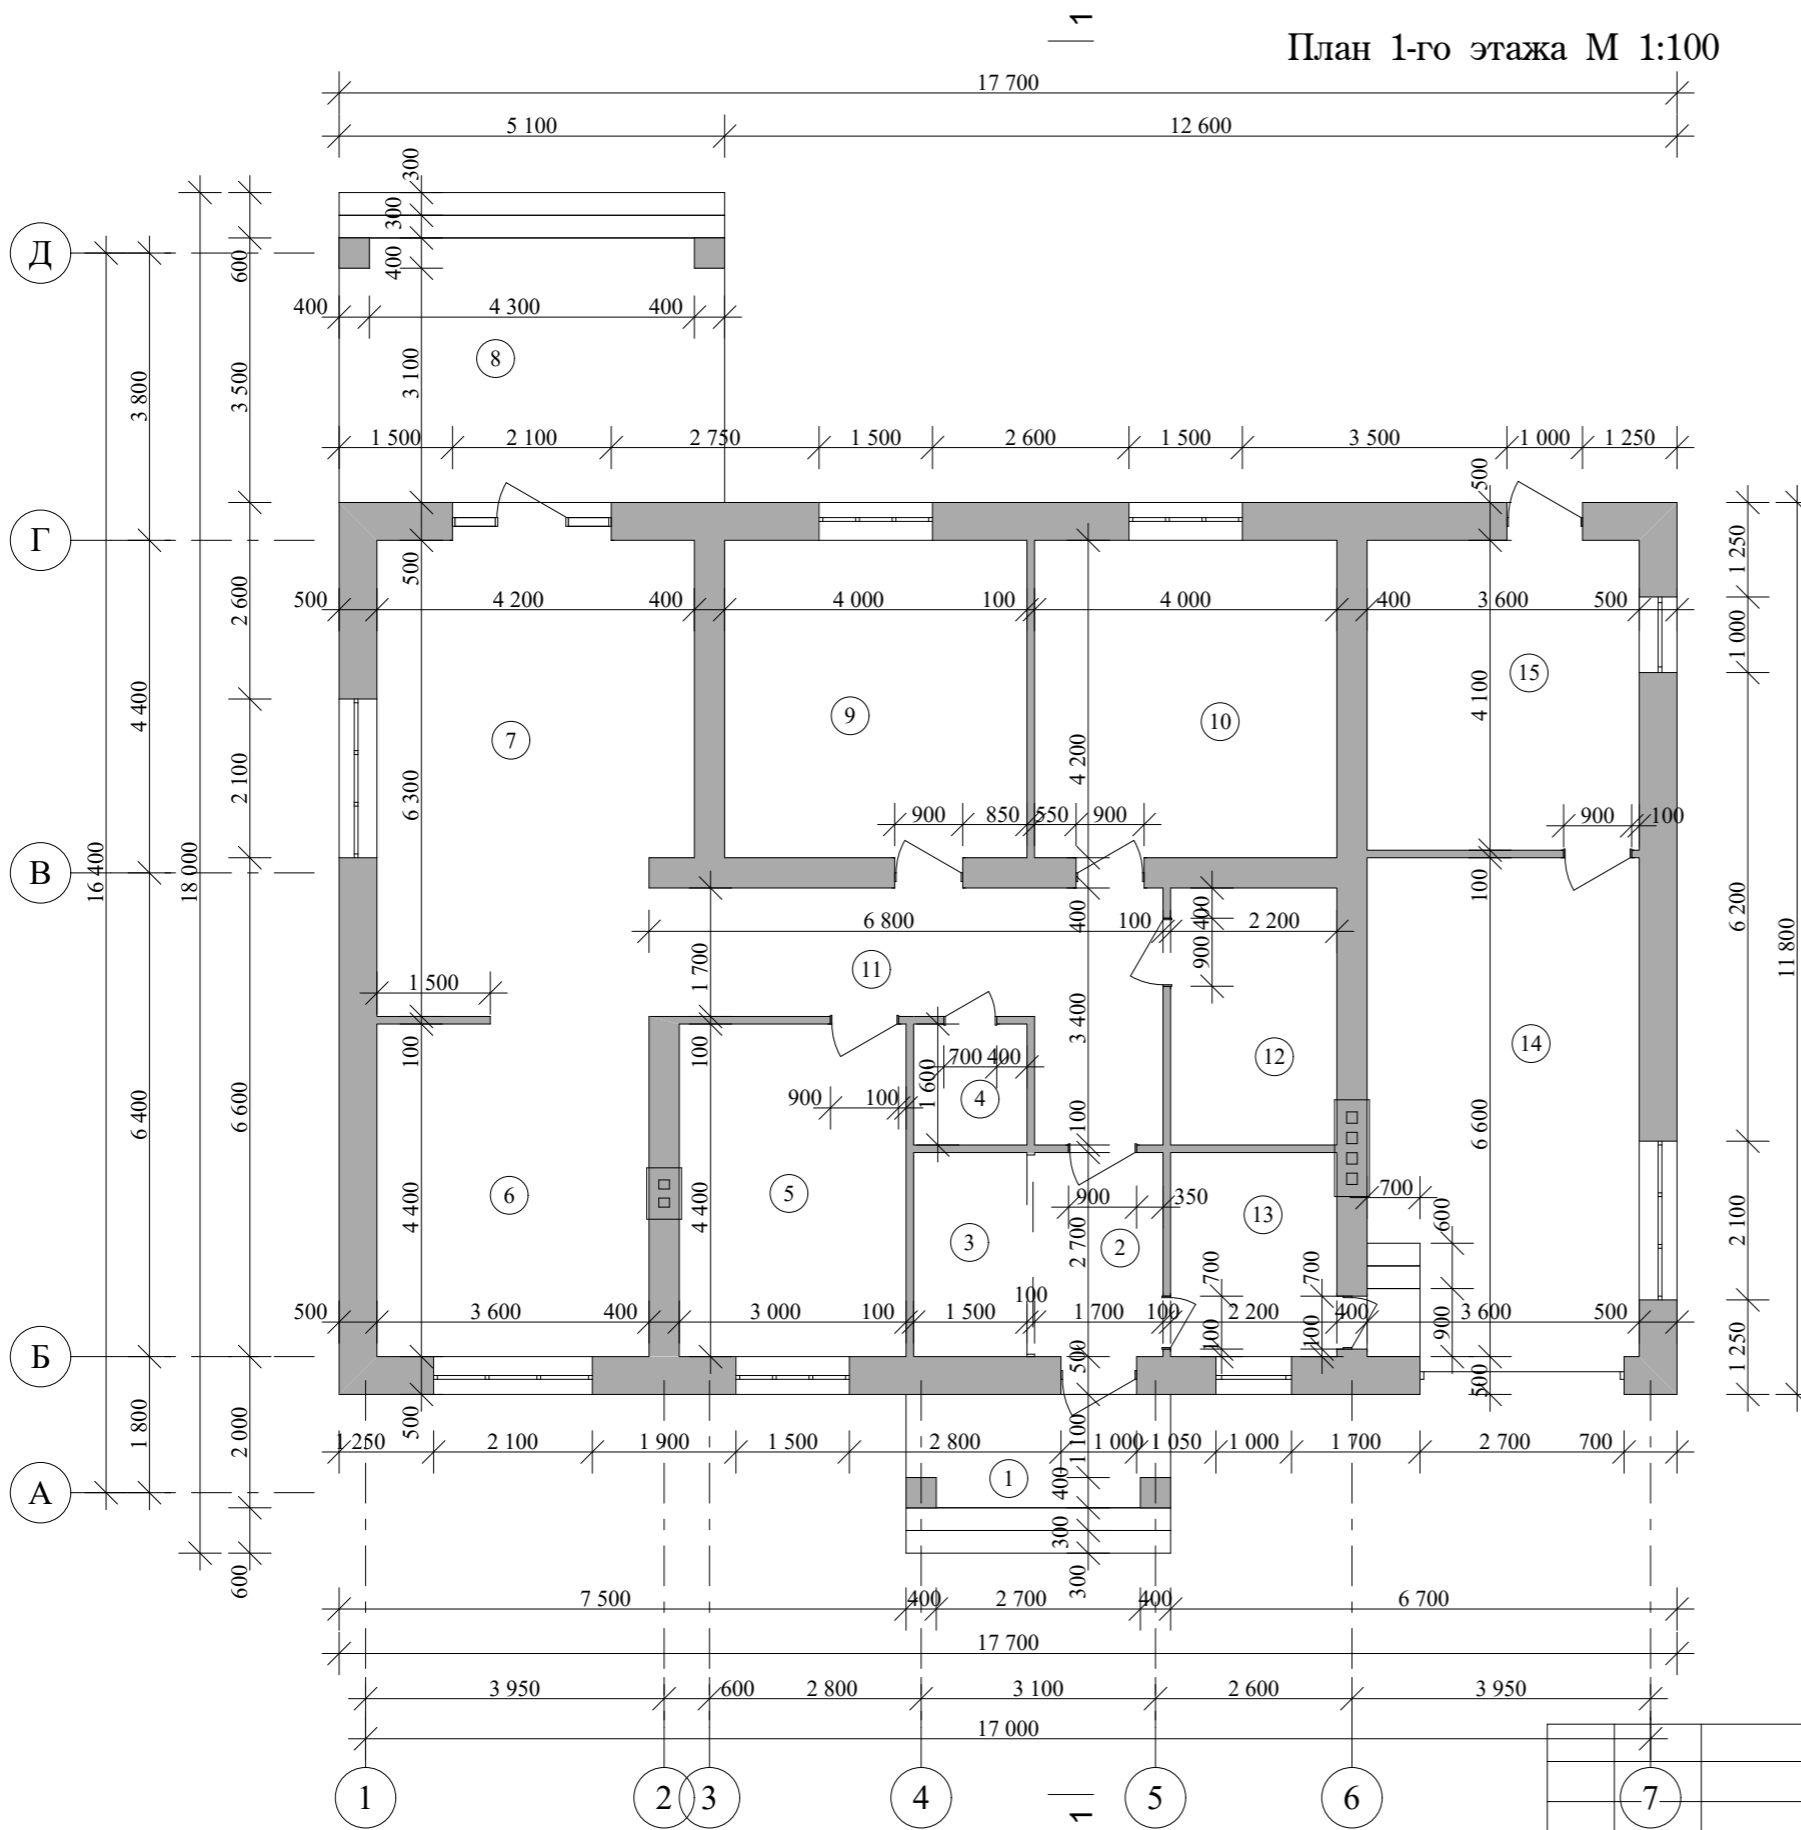

г. Белгород

План фундаментов М 1:100

				Индивидуальный жилой дом			
Изм.	Лист	№Докум.	Подпись	Дата	Стадия	Лист	Листов
					Э.П.		
Архитектор Гридасов					План фундаментов М 1:100		

План 1-го этажа М 1:100

Экспликация помещений 1-го этажа

№ П/П	Наименование	Площадь м ²	Примечания
1	Крыльцо	5,25	
2	Тамбур	4,59	
3	Гардеробная	4,05	
4	Сан. узел	2,40	
5	Спальня	13,20	
6	Кухня-столовая	16,05	
7	Гостиная	25,20	
8	Терраса	17,85	
9	Спальня	16,80	
10	Спальня	16,80	
11	Холл	14,45	
12	Ванная	7,48	
13	Котельная	5,94	
14	Гараж	23,76	
15	Мастерская	14,76	
Итого по первому этажу:		188,58	