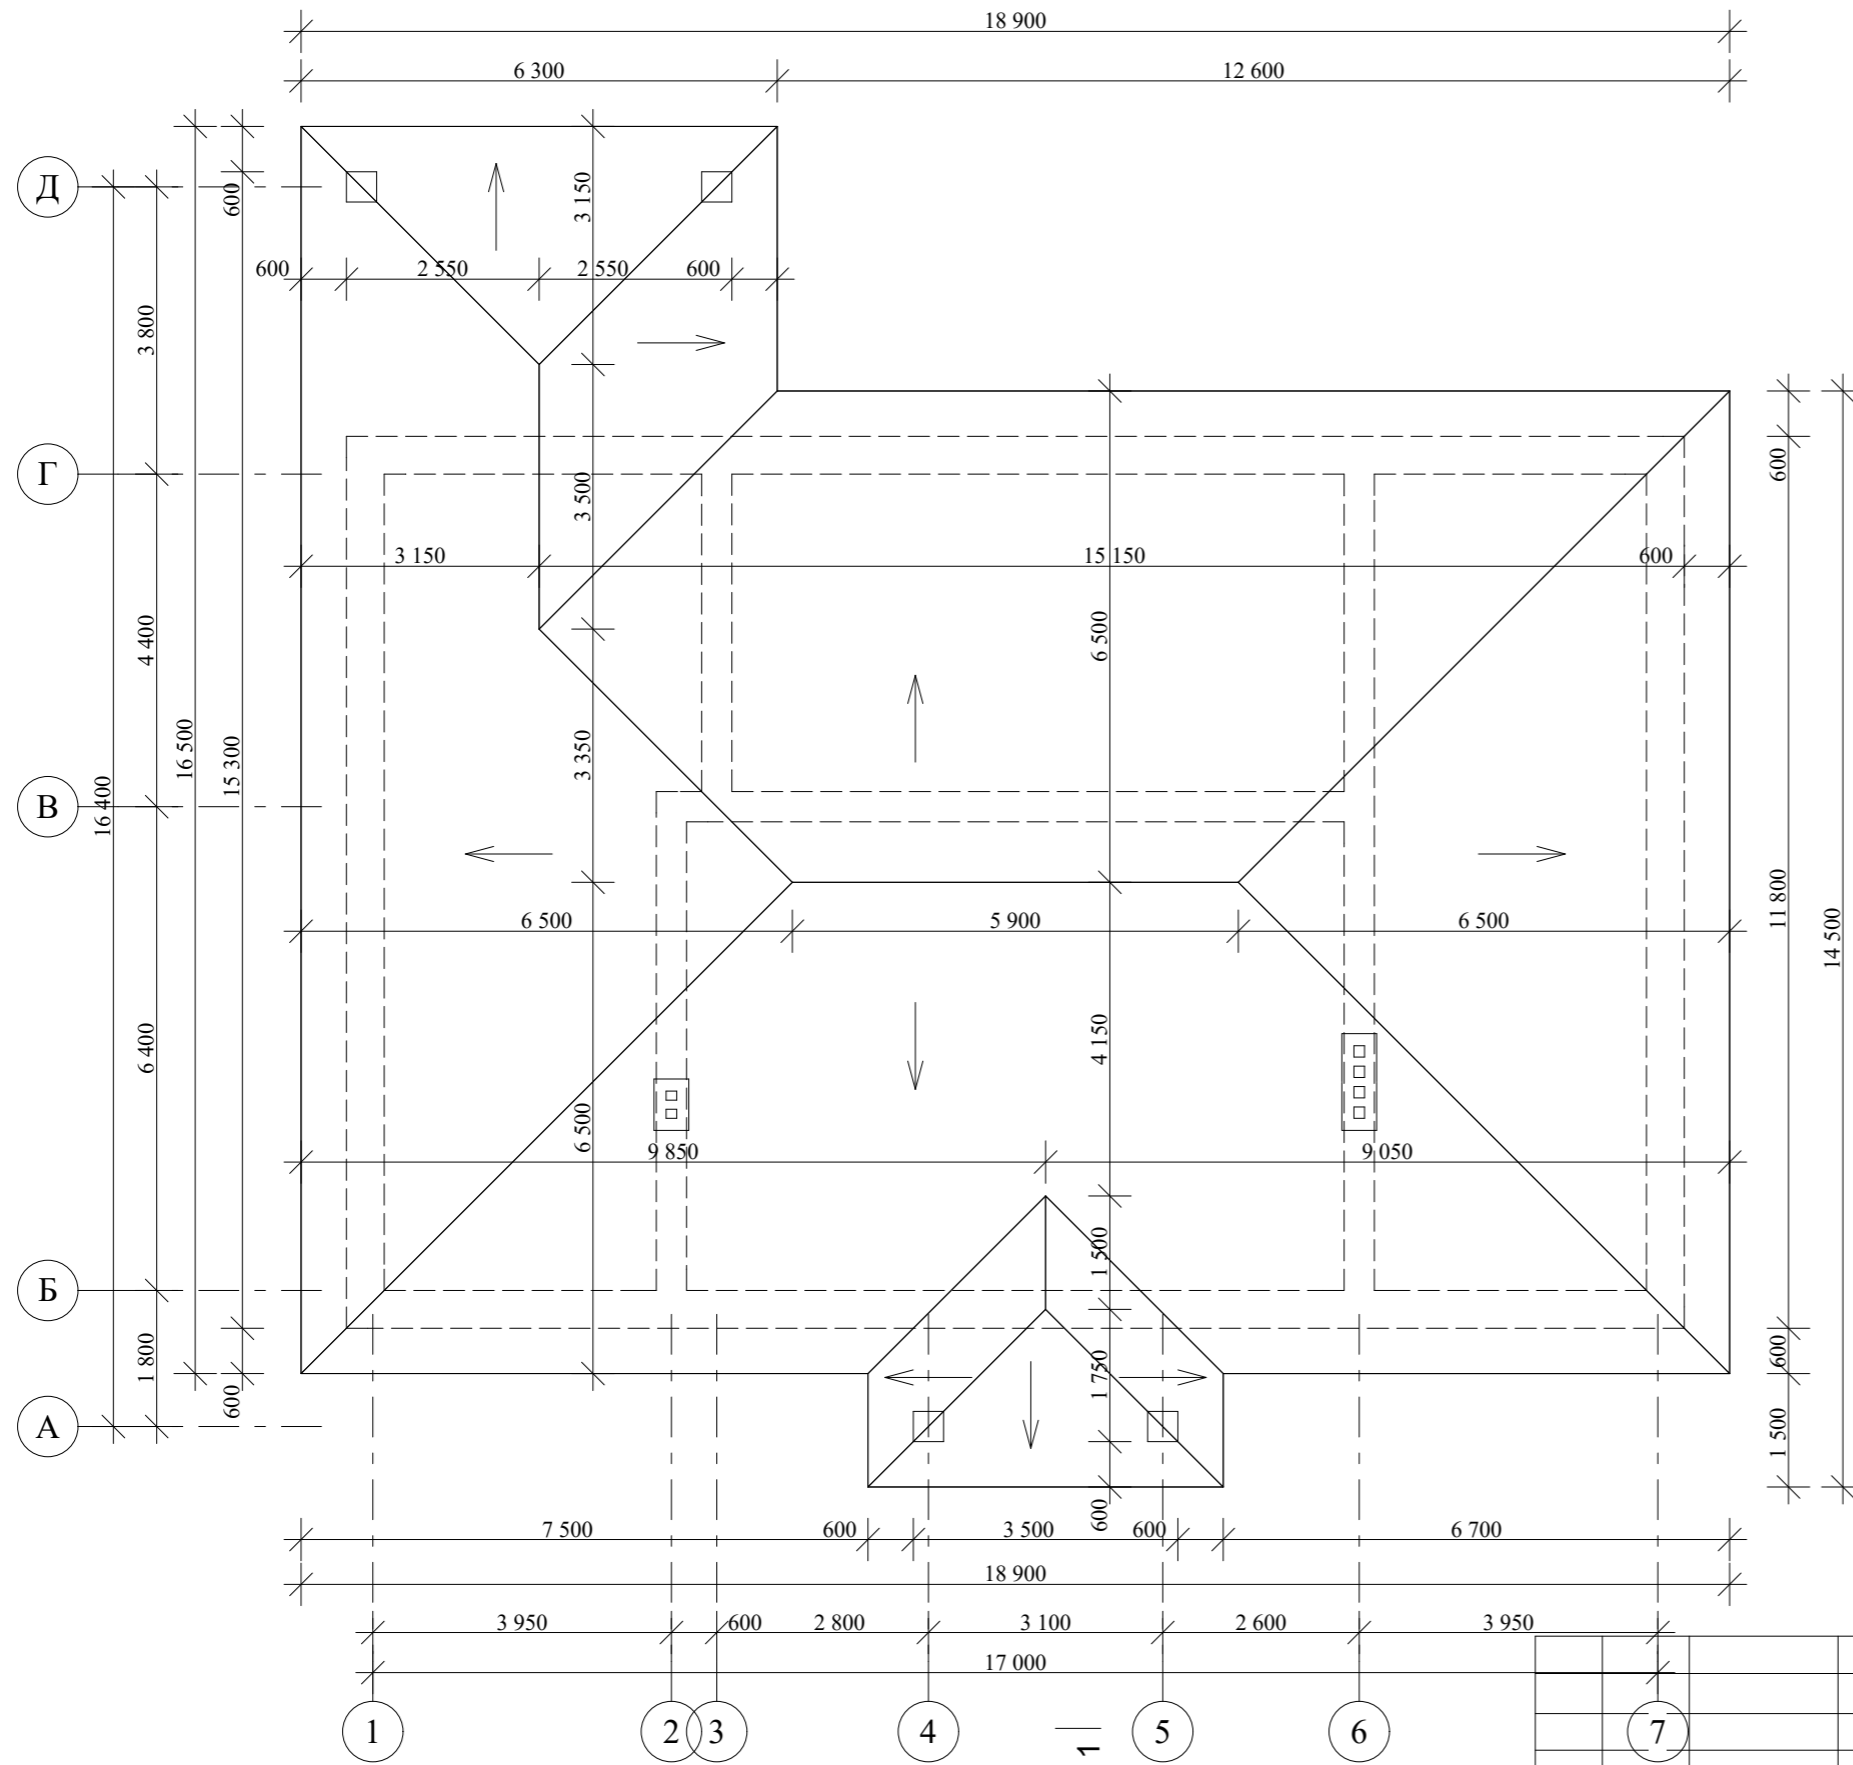

План кровли М 1:100

1

				Индивидуальный жилой дом			
Изм.	Лист	№Докум.	Подпись	Дата	Стадия	Лист	Листов
					Э.П.		
Архитектор Гридасов					План кровли М 1:100