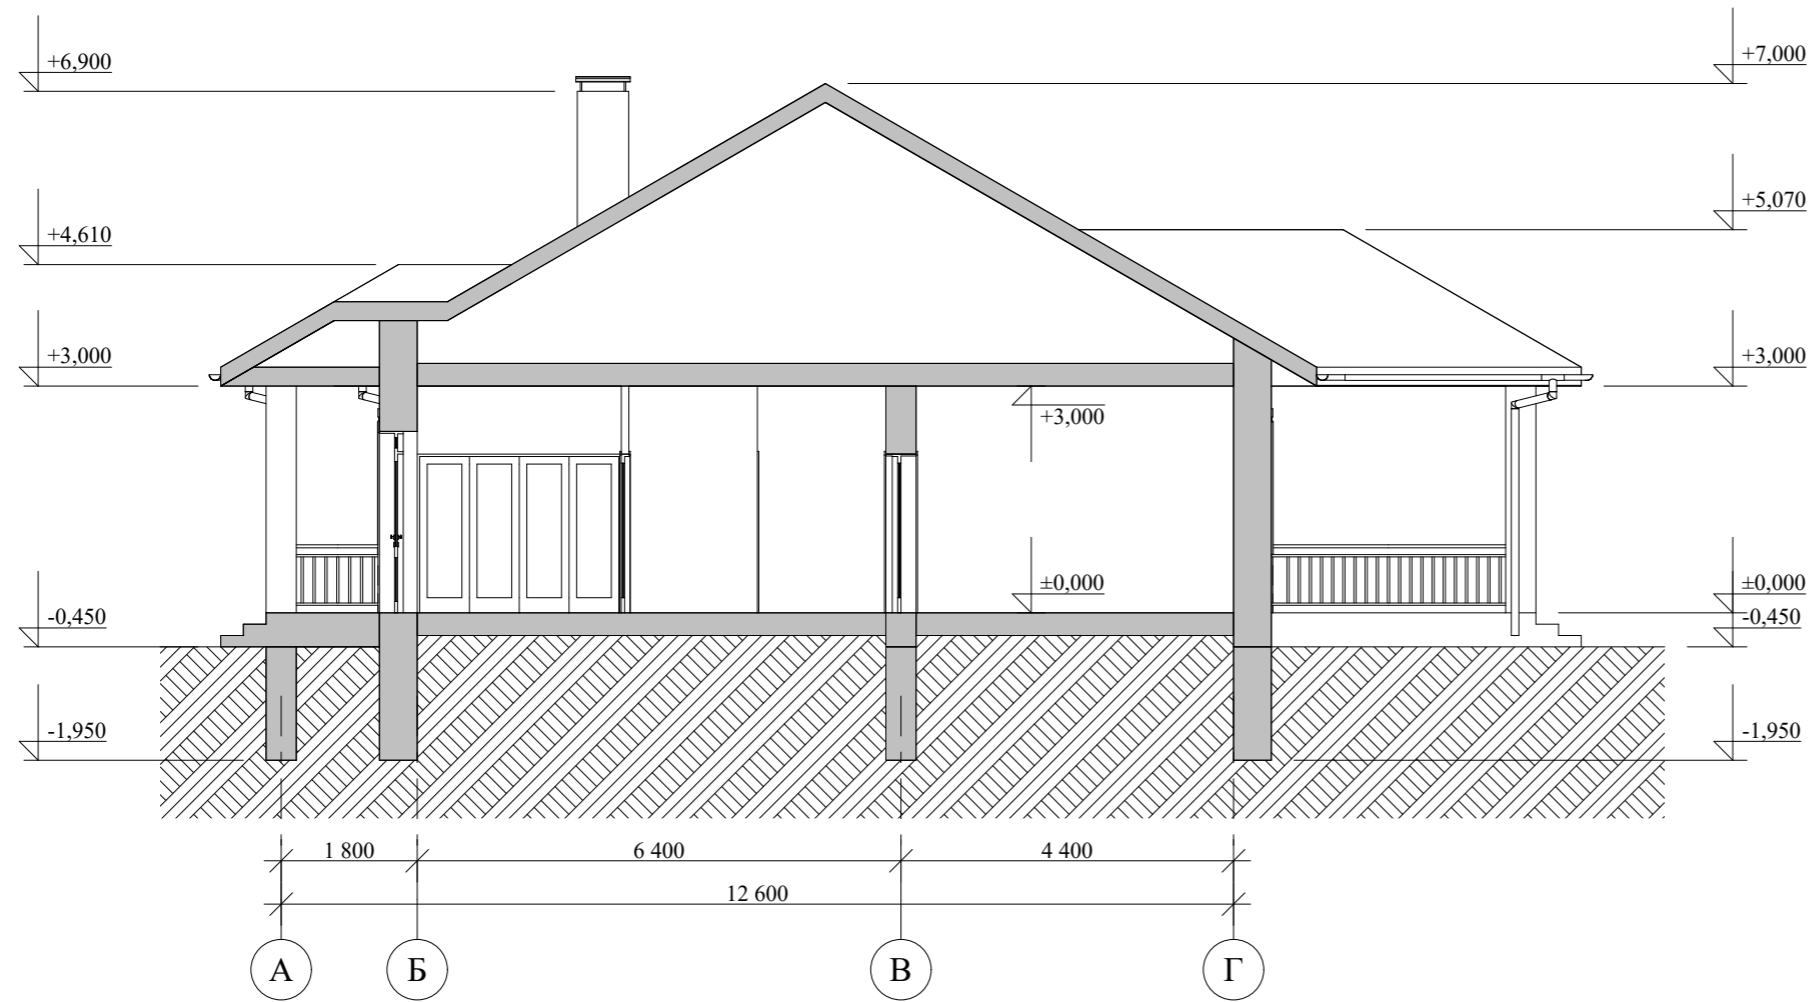

Разрез 1-1 М 1:100

					Индивидуальный жилой дом			
Изм.	Лист	№Докум.	Подпись	Дата				
						Стадия	Лист	Листов
						Э.П.		
					Разрез 1-1 М 1:100			

Фасады в цвете

					Индивидуальный жилой дом		
Изм.	Лист	№Докум.	Подпись	Дата		Э.П.	
					Фасады в цвете		
Архитектор	Гридасов						