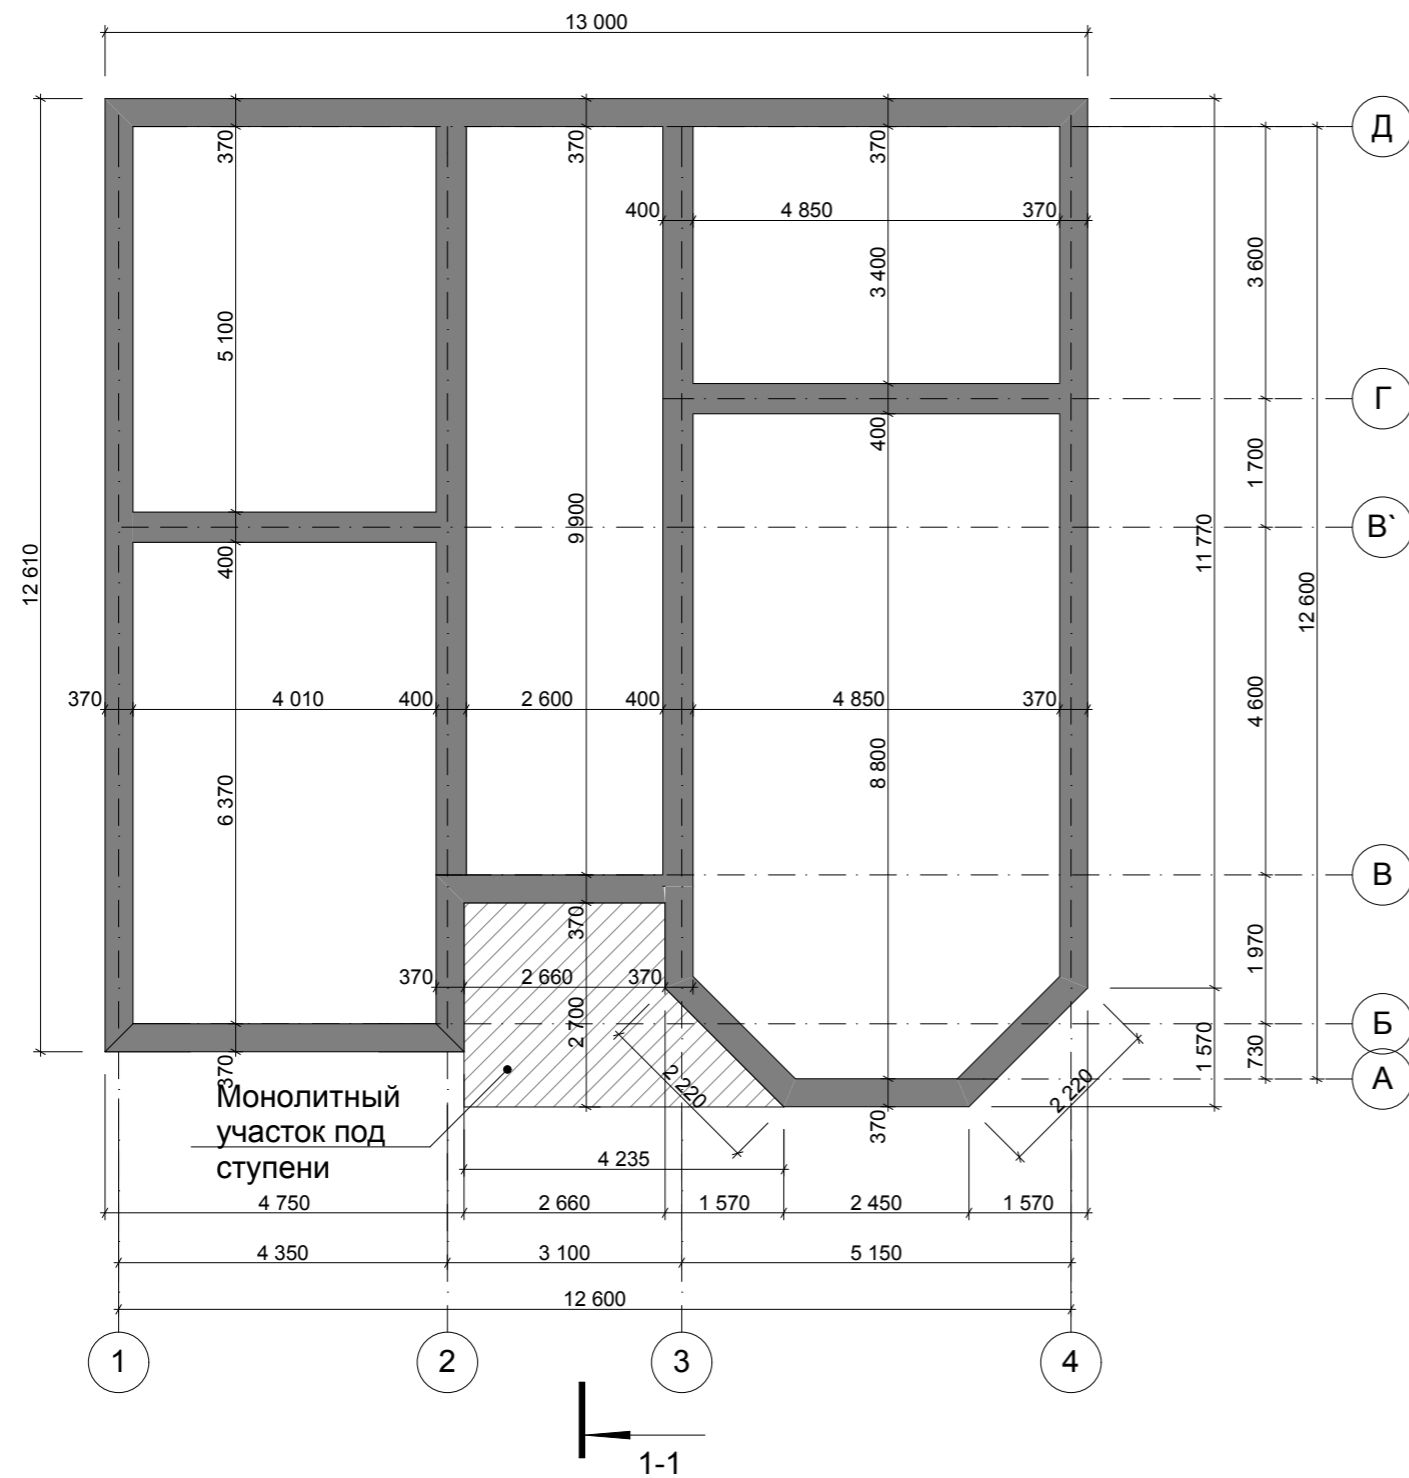

План фундаментов М 1:100

					Индивидуальный жилой дом		
Изм.	Лист	№ Докум.	Подпись	Дата			
					Стадия	Лист	Листов
					Э.П.		
Разработал	Голубева				План фундаментов М 1:100		
Проверил	Гридасов