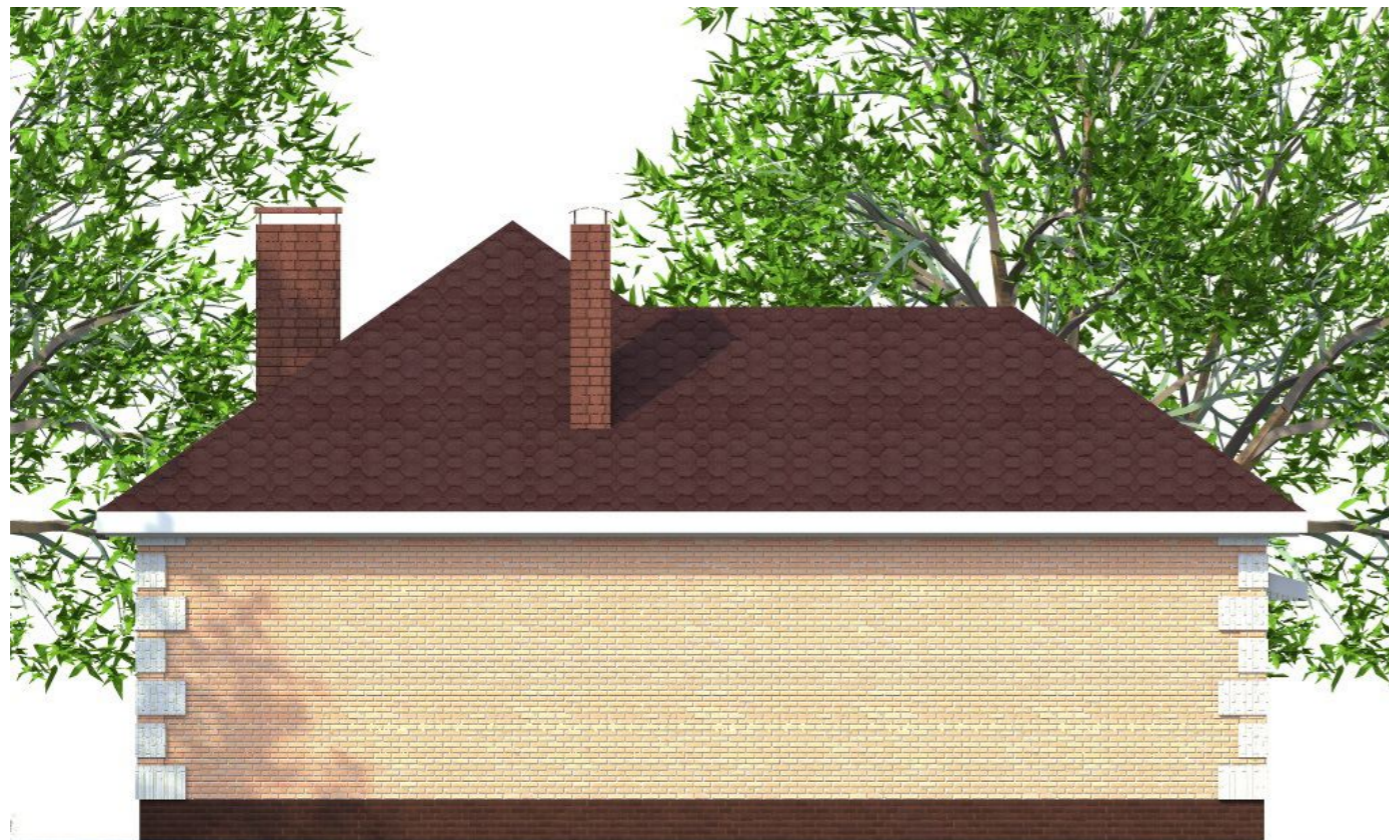

Цветовое решение фасада 4-1

Цветовое решение фасада А-Д

					Индивидуальный жилой дом		
Изм.	Лист	№ Докум.	Подпись	Дата			
Архитектор	Голубева						
Проверил	Гридасов				Цветовое решение фасада 4-1 Цветовое решение фасада А-Д		