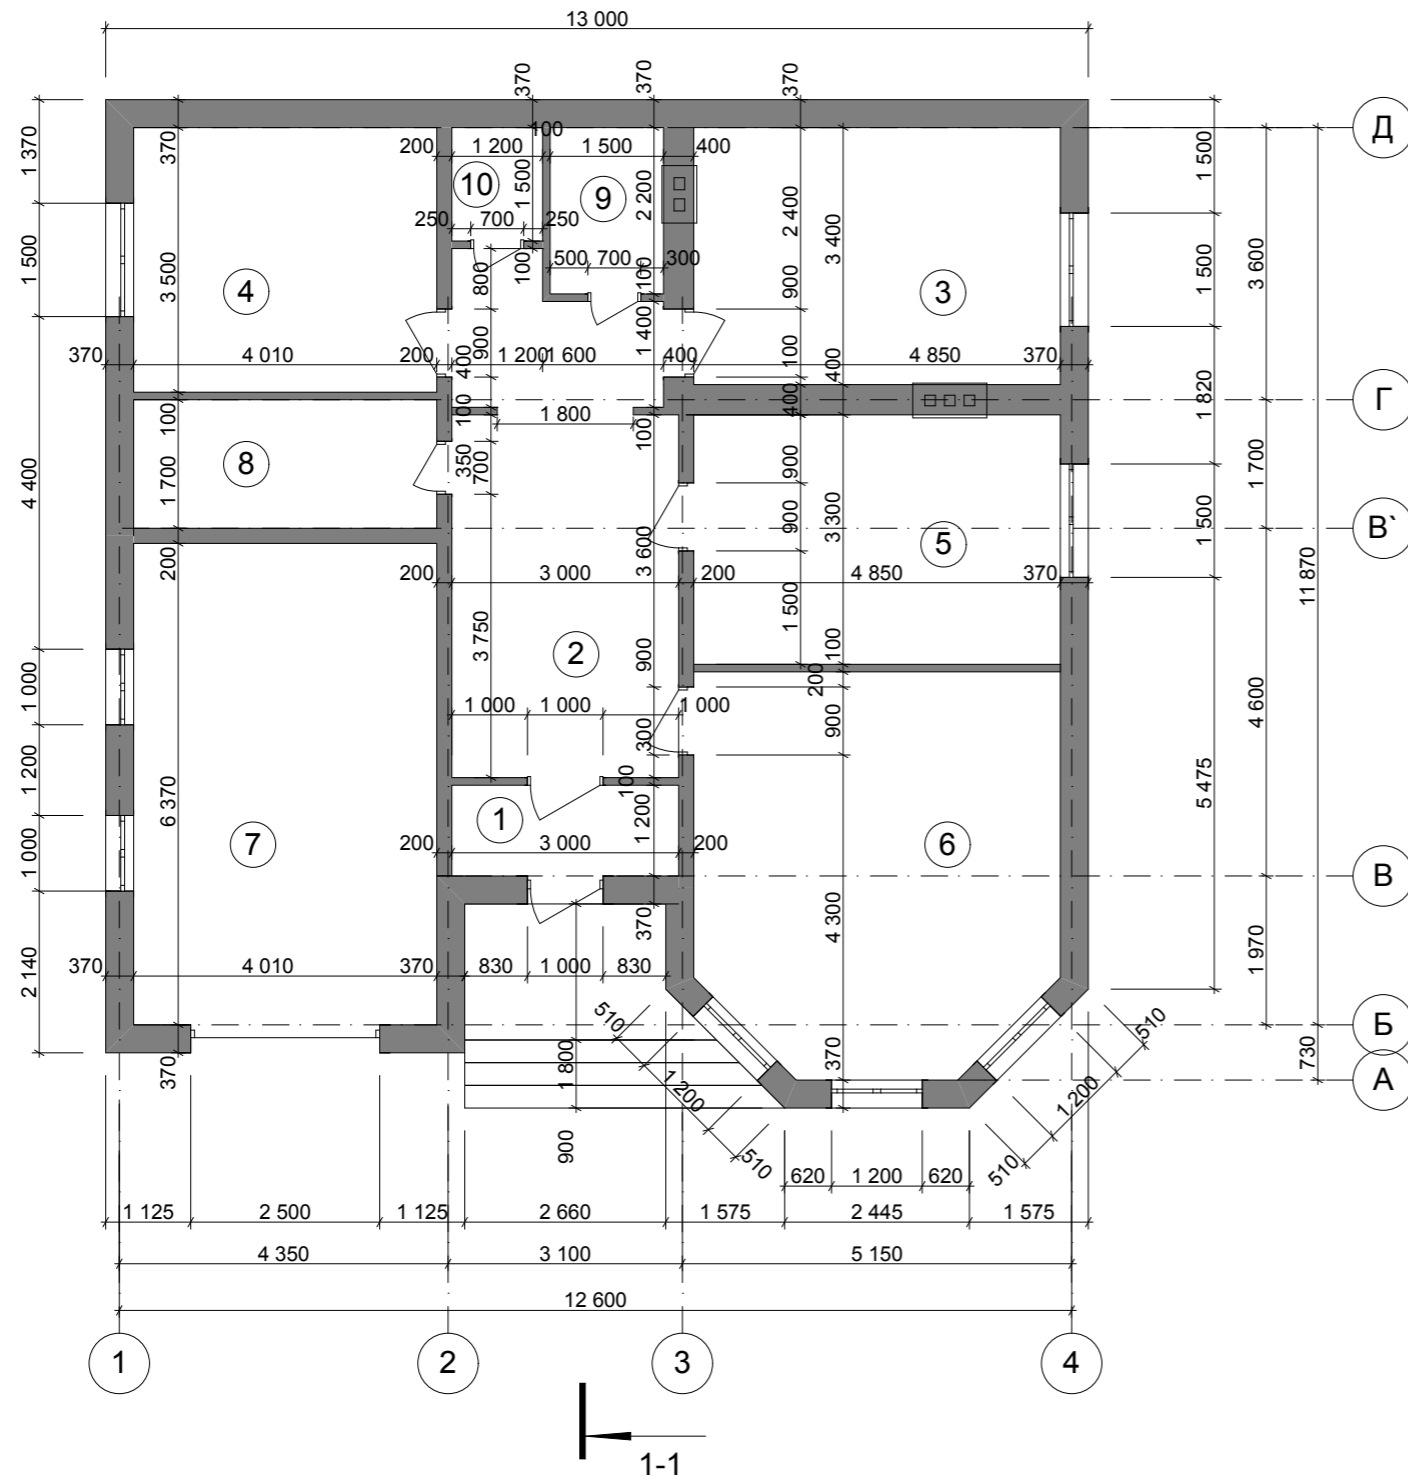

План первого этажа М 1:100

Экспликация помещений первого этажа

	Наименование	Площадь м ²
1	Тамбур	4,50
2	Прихожая	19,62
3	Спальня	15,81
4	Спальня	14,04
5	Кухня	16,01
6	Гостиная	24,35
7	Гараж	25,54
8	Кладовая	7,22
9	Ванная	3,74
10	С\у	1,80
Итого по первому этажу		132,63