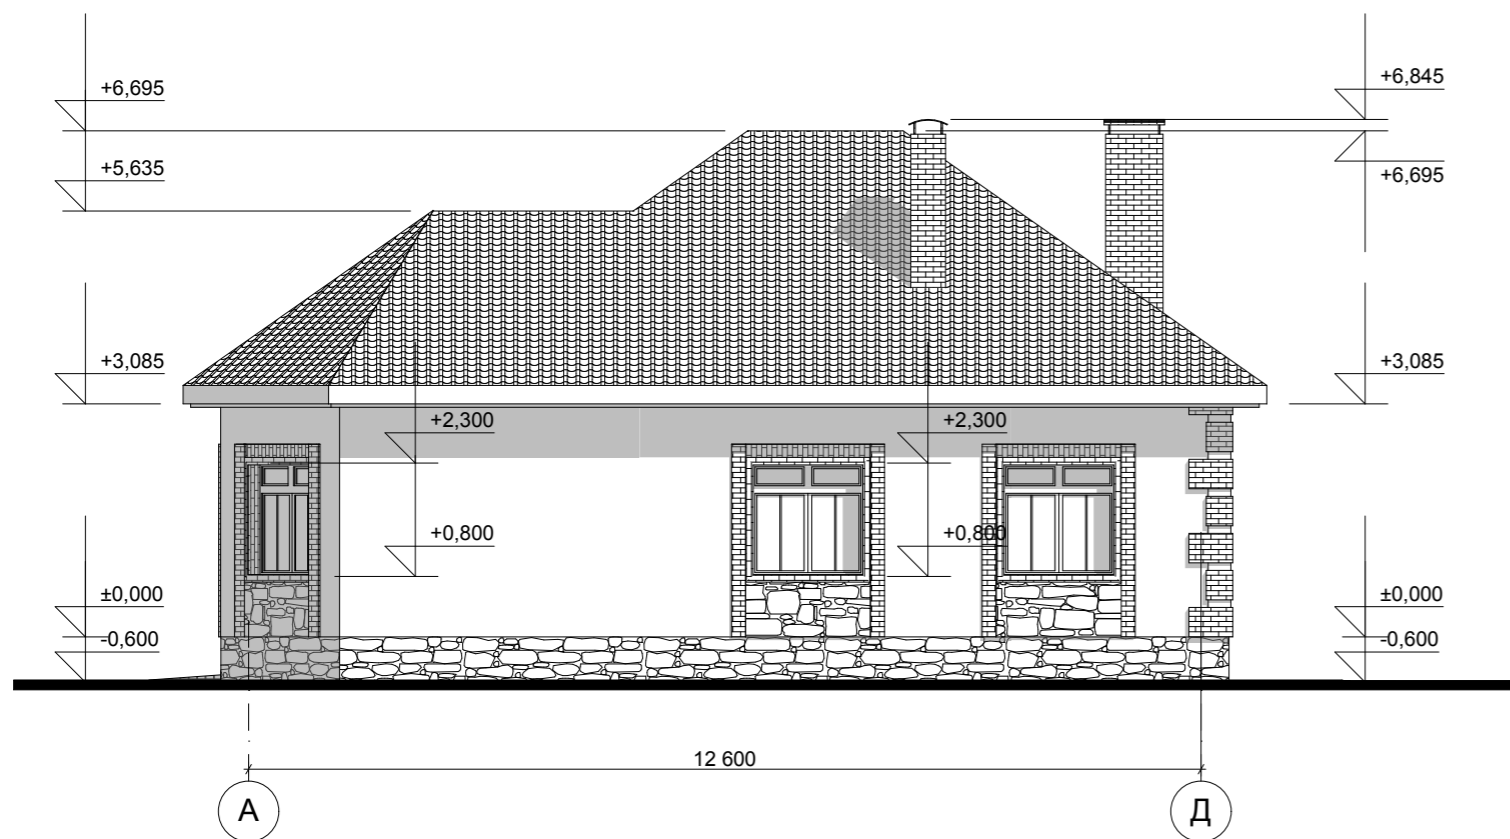

Фасад А-Д М 1:100

					Индивидуальный жилой дом					
Изм.	Лист	№ Докум.	Подпись	Дата				Стадия	Лист	Листов
Разработал		Голубева			Фасад 4-1 М 1:100 Фасад А-Д М 1:100					
Проверил		Гридасов