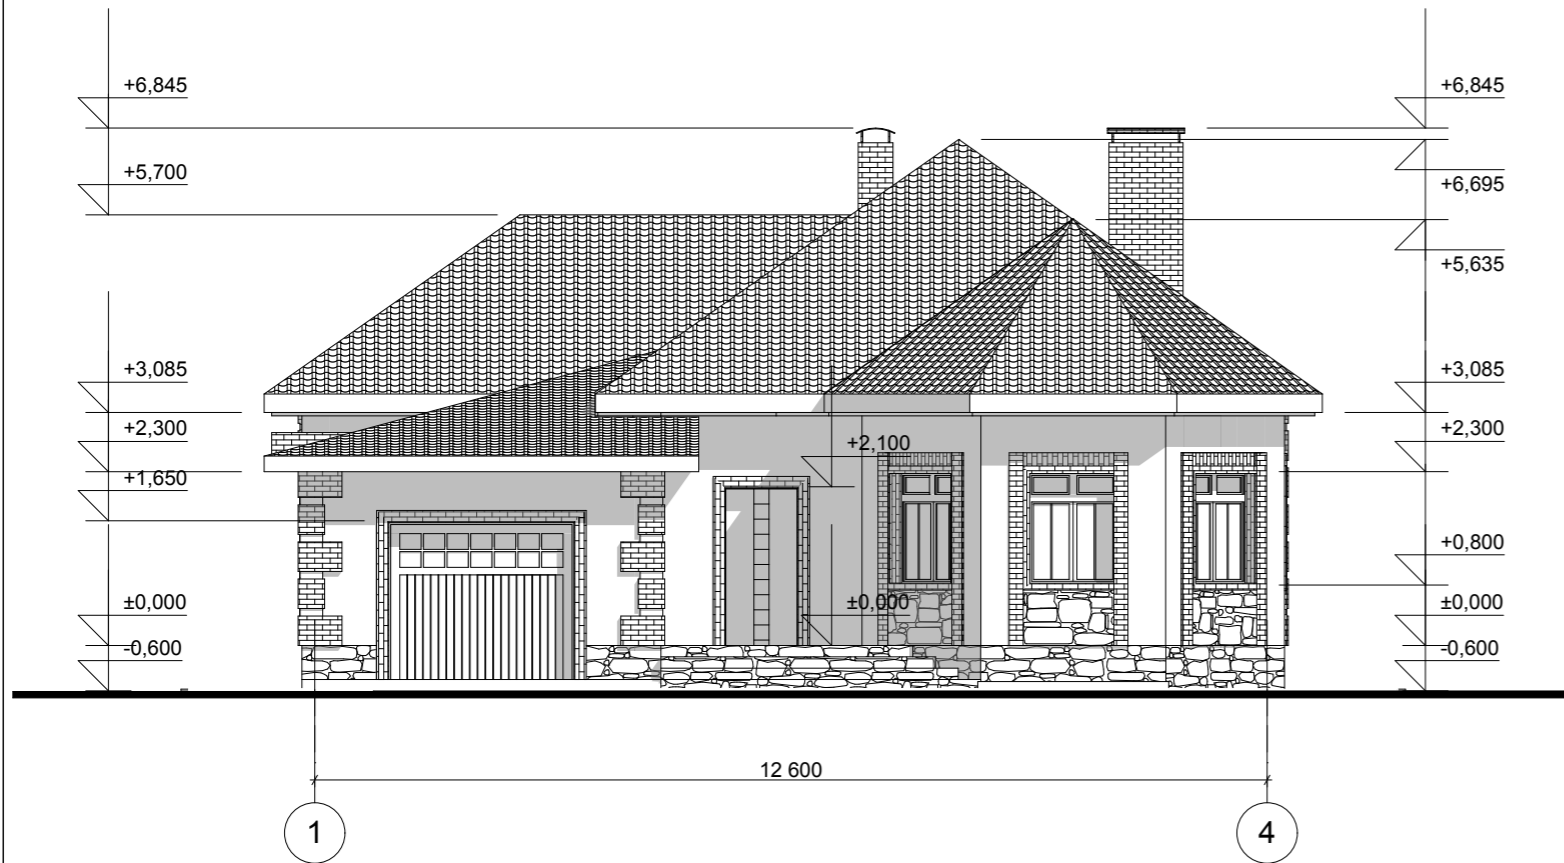

Фасад 1-4 М 1:100