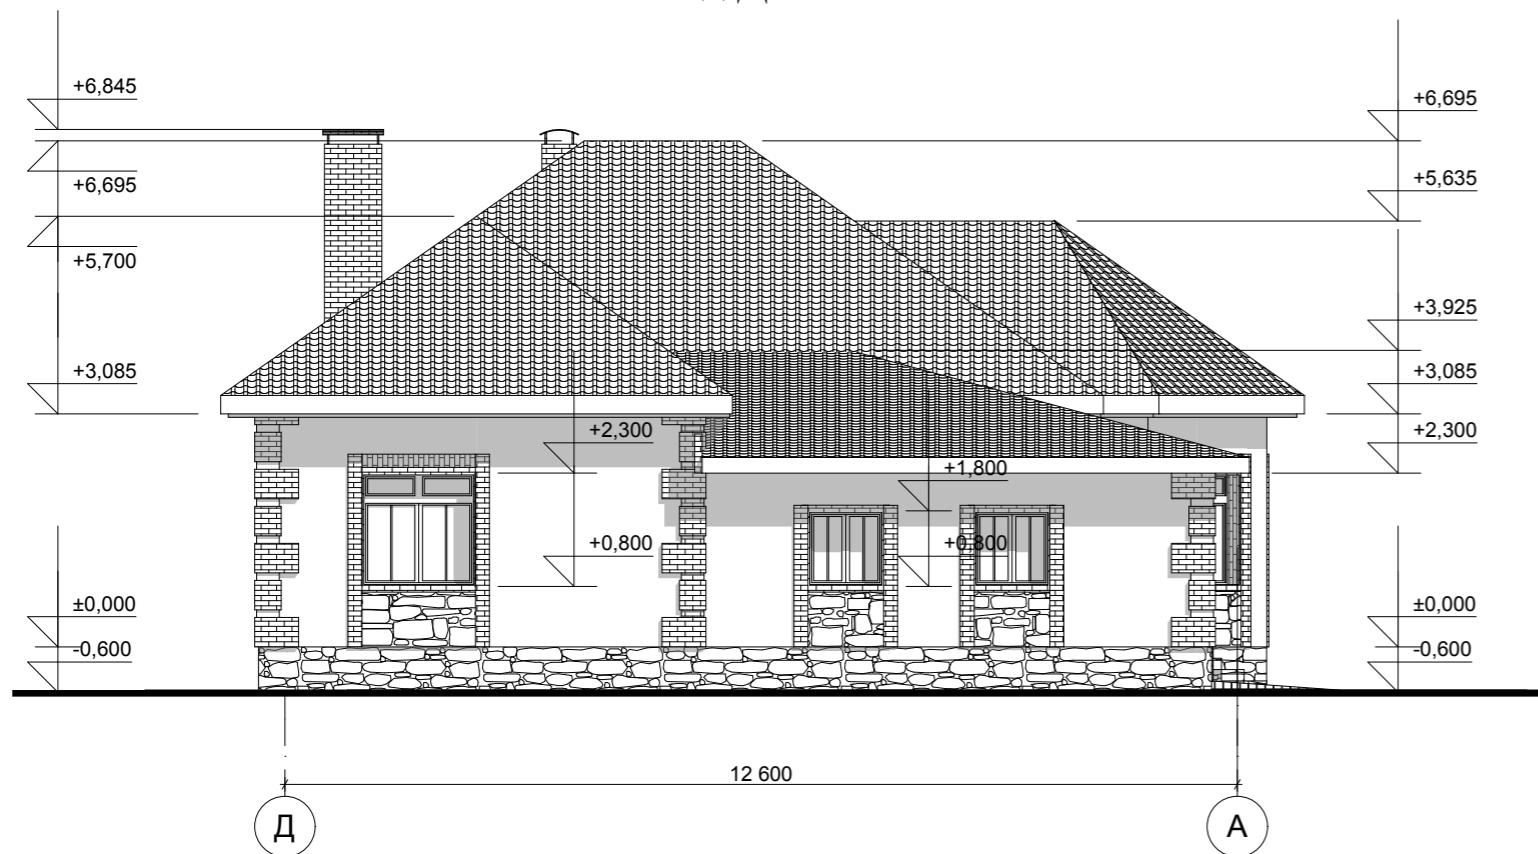

Разрез 1-1 М 1:100

					Индивидуальный жилой дом		
Изм.	Лист	№ Докум.	Подпись	Дата			
					Стадия	Лист	Листов
Разработал	Голубева				Разрез 1-1 М 1:100		
Проверил	Гридасов						

Фасад 1-4 М 1:100

Фасад Д-АМ 1:100