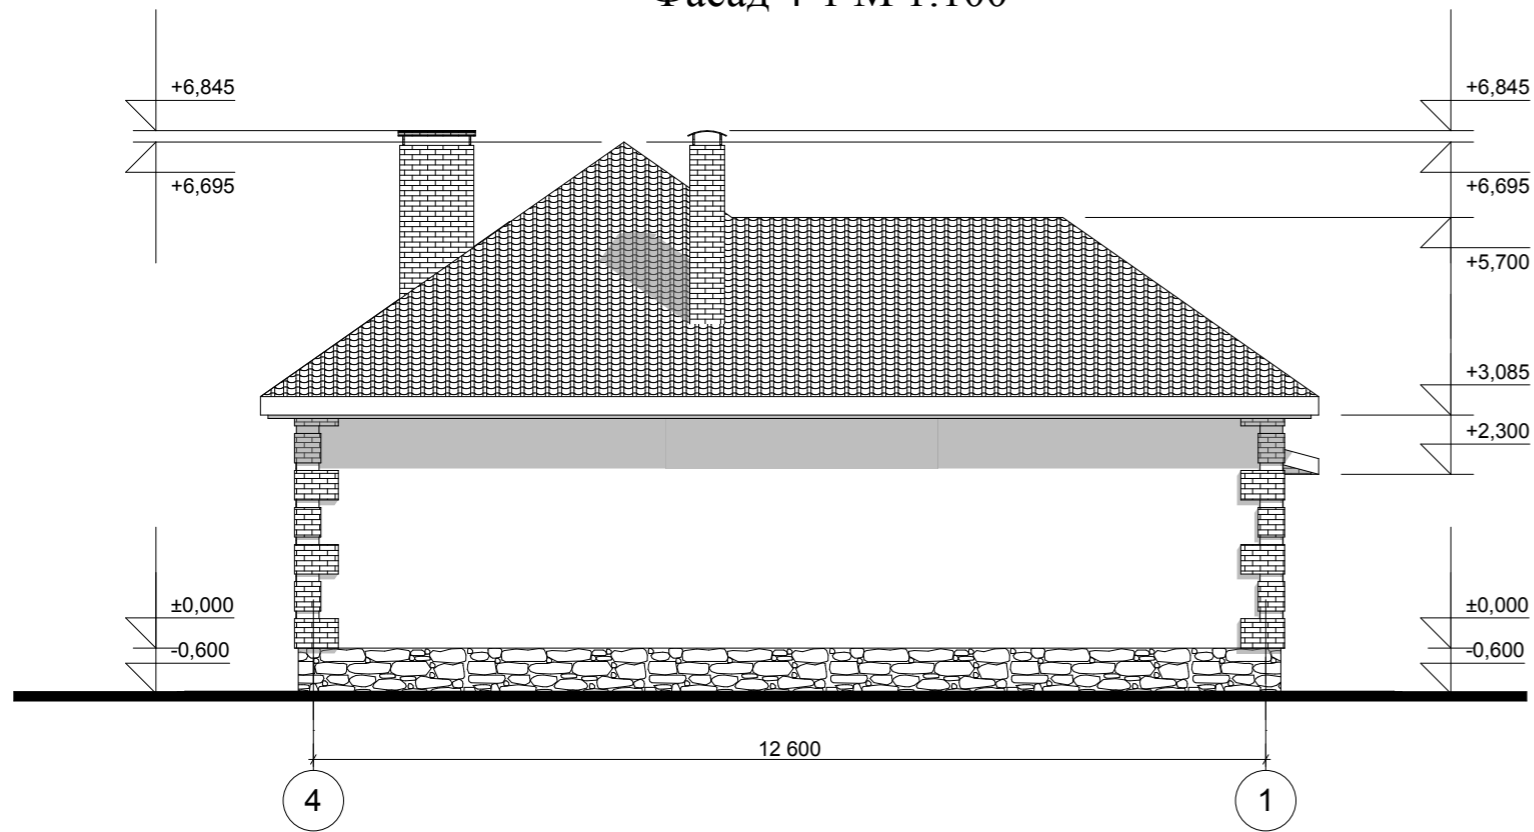

Фасад 4-1 М 1:100