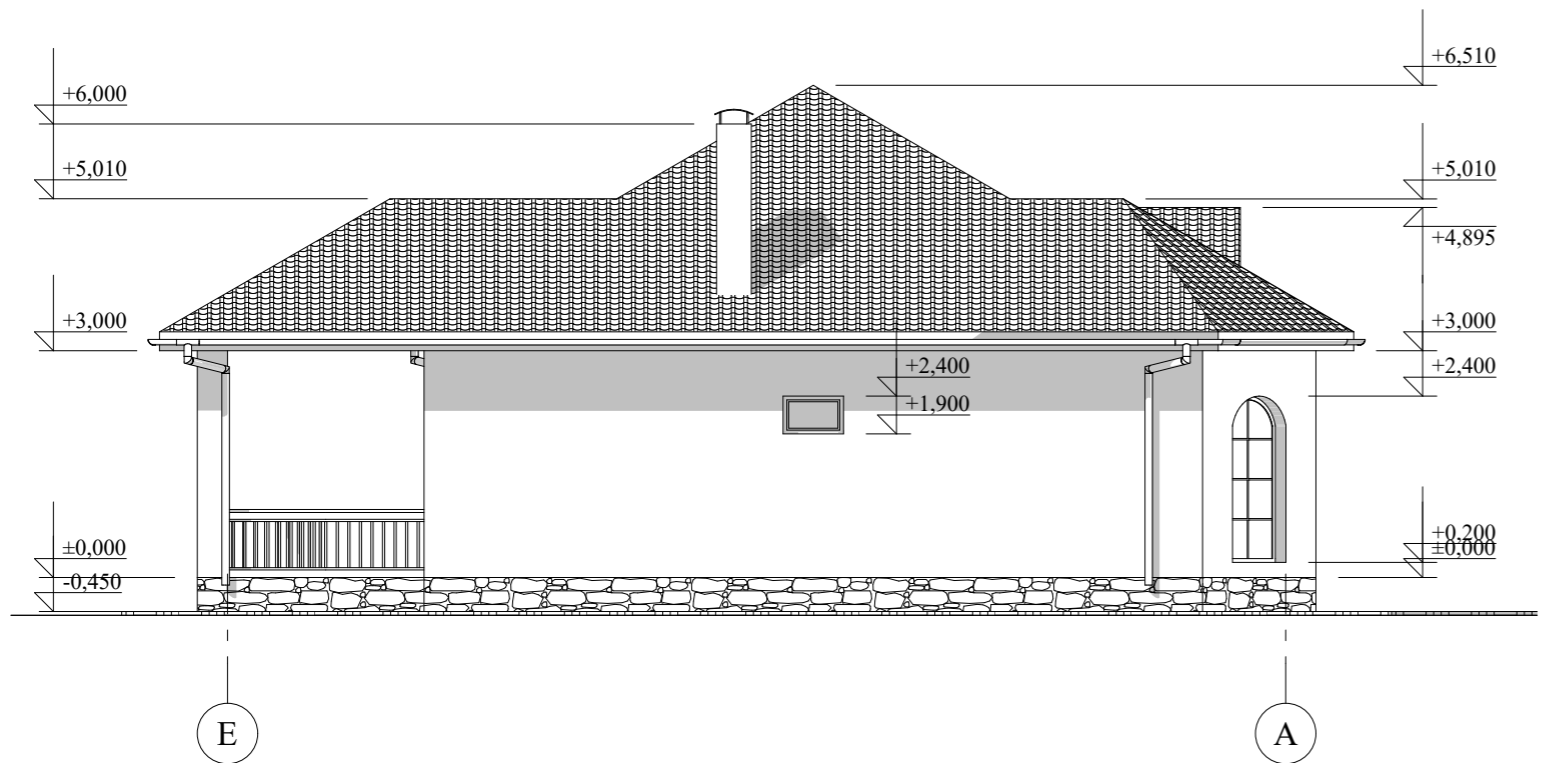

Фасад Е-А М 1:100

				Индивидуальный жилой дом			
Изм.	Лист	№Докум.	Подпись	Дата			
Архитектор Гридасов					Стадия	Лист	Листов
					Э.П.		
Фасад А-Е М 1:100 Фасад Е-А М 1:100