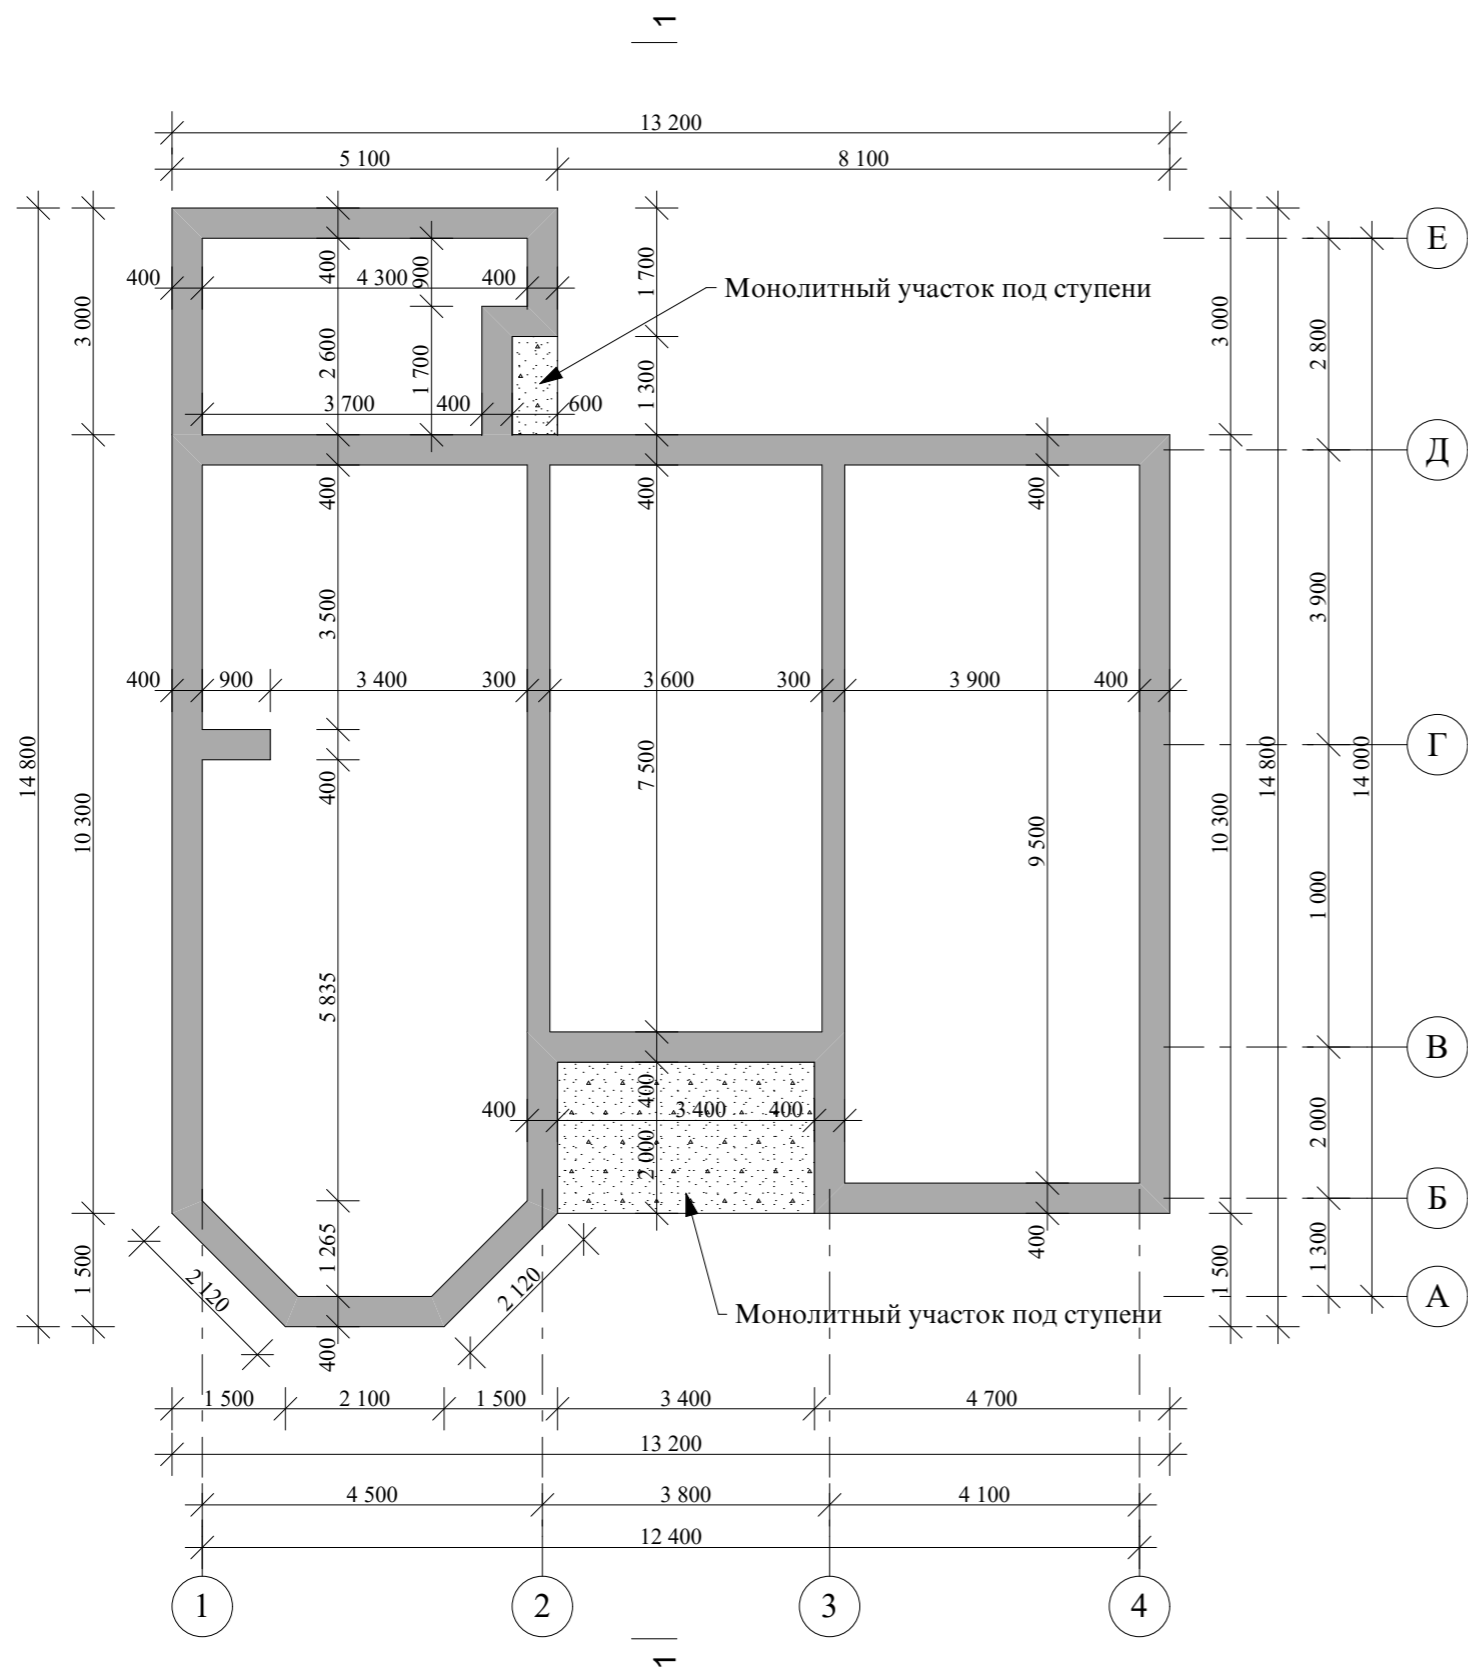

г. Белгород

План фундаментов М 1:100

					Индивидуальный жилой дом		
Изм.	Лист	№Докум.	Подпись	Дата			
Архитектор	Гридасов				Э.П.		
					План фундаментов М 1:100		

План 1-го этажа М 1:100

Экспликация помещений 1-го этажа

№ П/П	Наименование	Площадь м ²	Примечания
1	Крыльцо	4,76	
2	Тамбур	4,25	
3	Холл	13,44	
4	Сан. узел	2,04	
5	Гостиная	20,76	
6	Ванная	6,24	
7	Кухня-столовая	15,05	
8	Терраса	14,52	
9	Спальня	13,30	
10	Спальня	13,65	
11	Котельная	5,67	
12	Спальня	14,43	
Итого по первому этажу:		128,11	