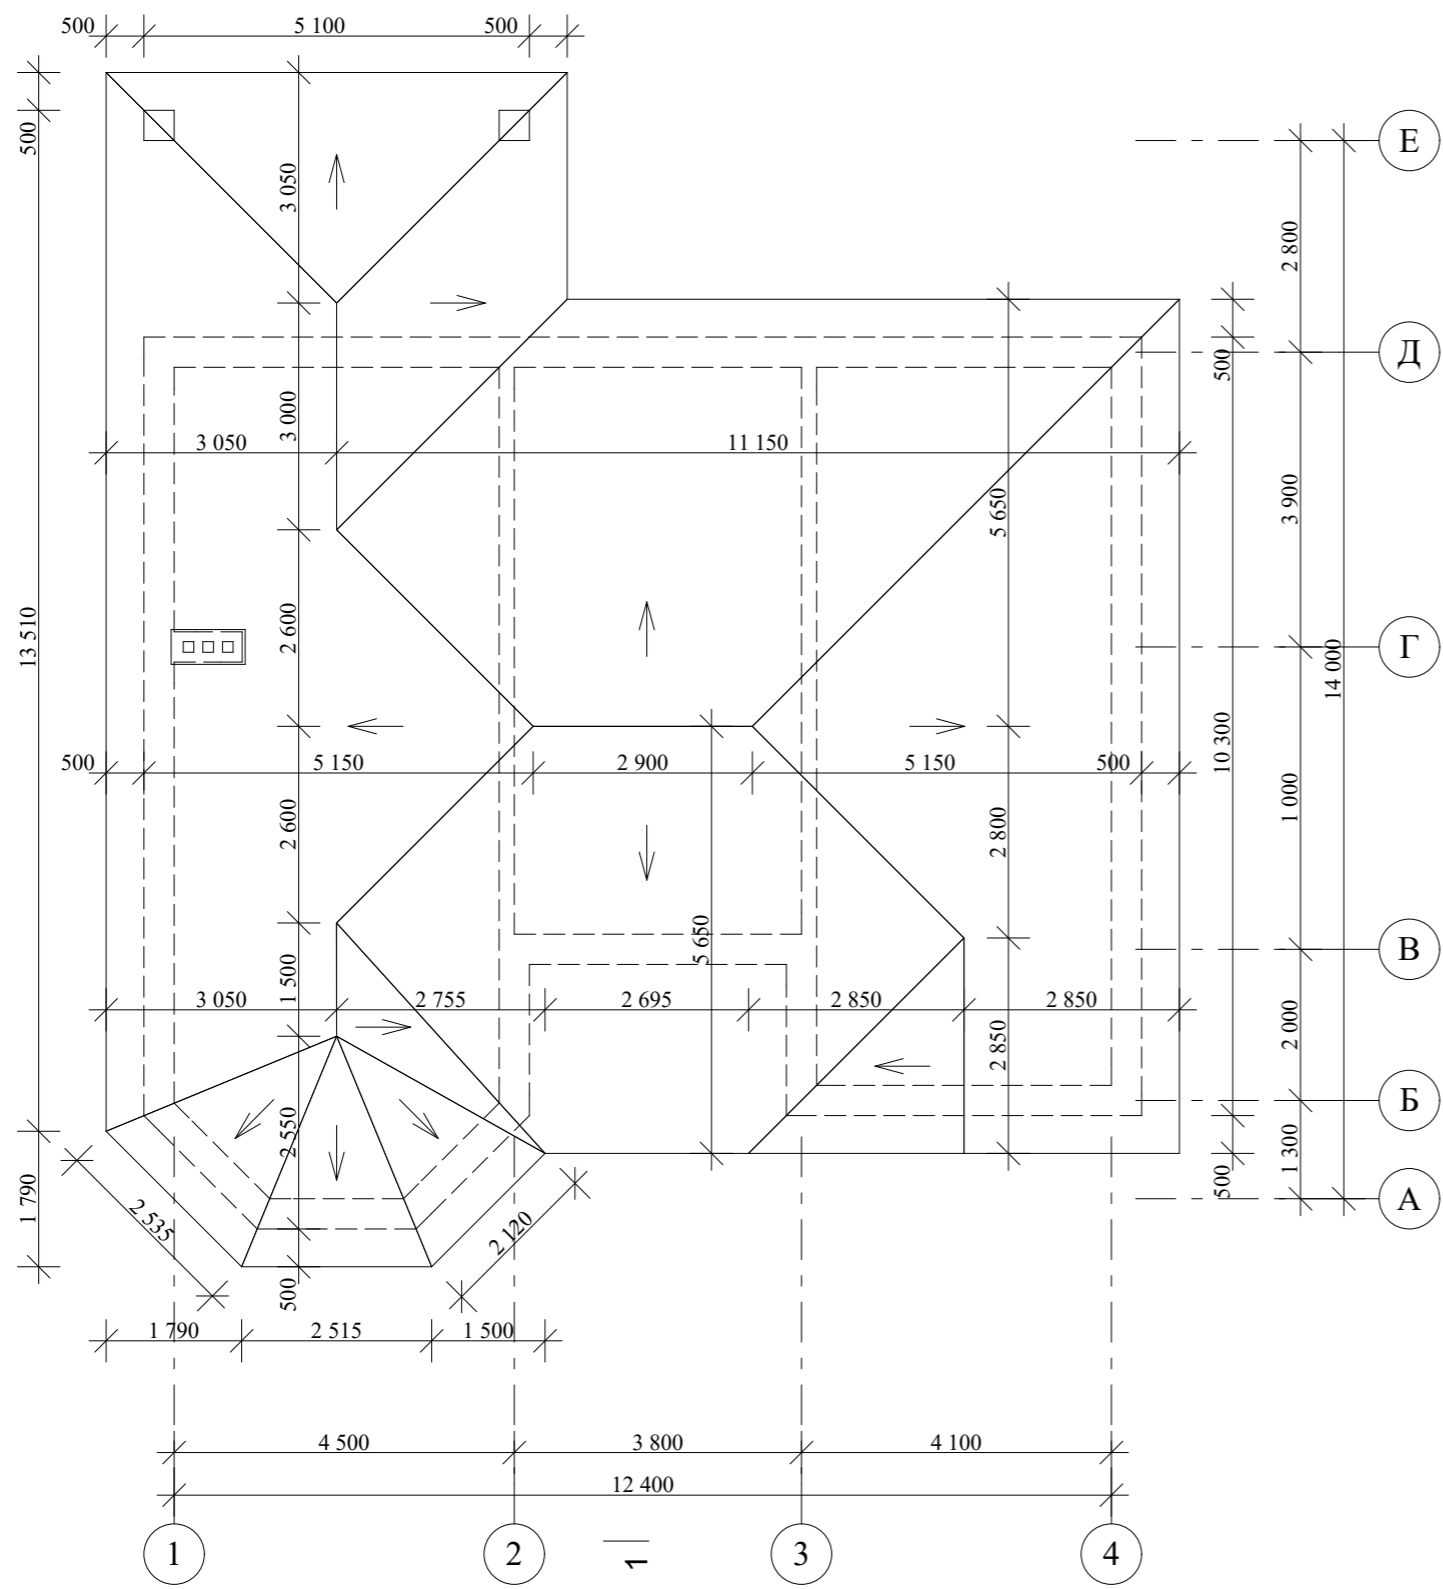

План кровли М 1:100

1

					Индивидуальный жилой дом					
Изм.	Лист	№Докум.	Подпись	Дата				Стадия	Лист	Листов
Архитектор	Гридасов				Э.П.					
					План кровли М 1:100