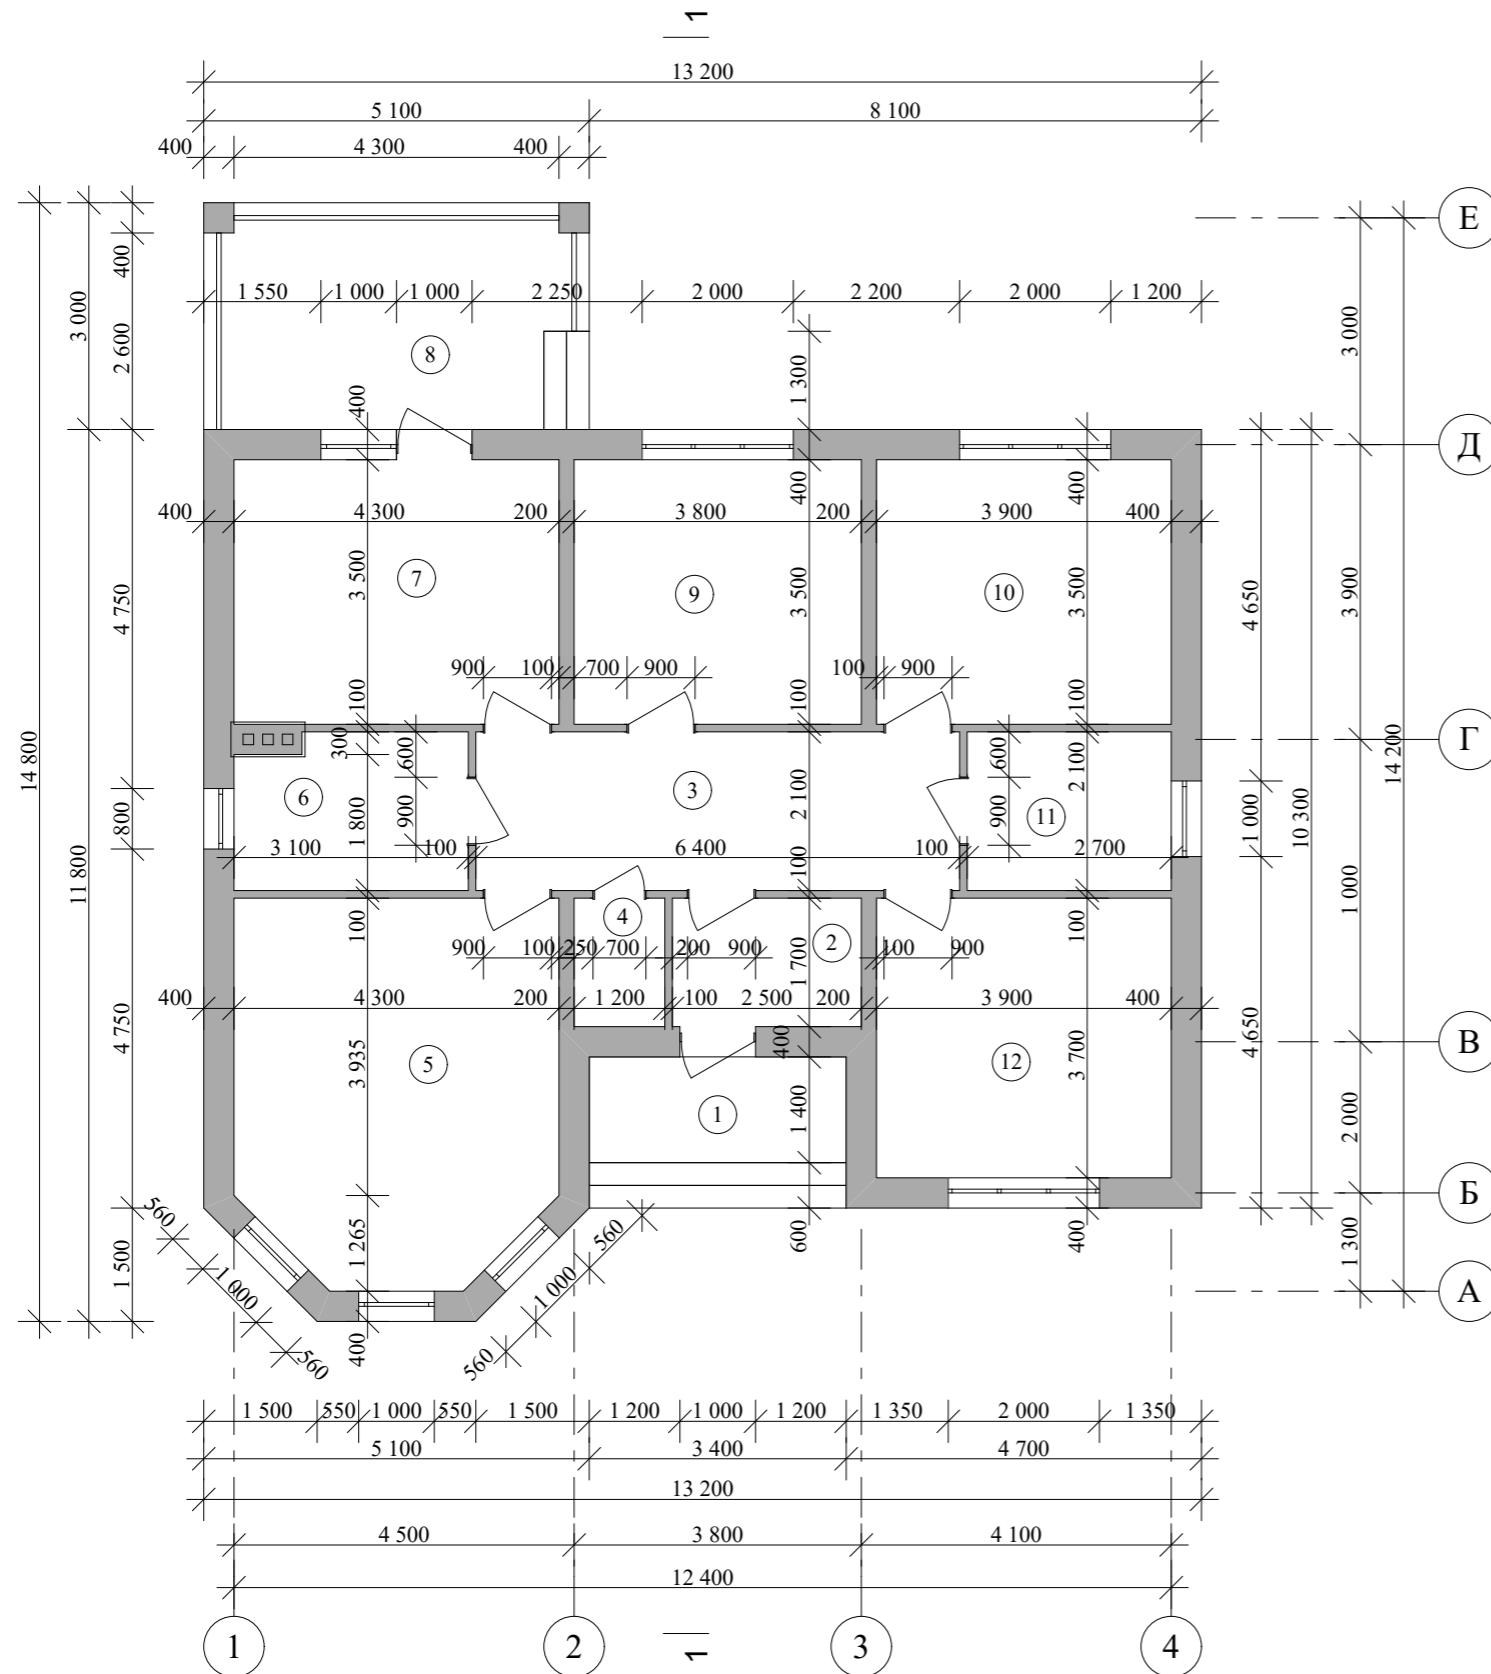

г. Белгород

План фундаментов М 1:100

					Индивидуальный жилой дом		
Изм.	Лист	№Докум.	Подпись	Дата			
Архитектор	Гридасов				Э.П.		
					План фундаментов М 1:100		

План 1-го этажа М 1:100

Экспликация помещений 1-го этажа

№ П/П	Наименование	Площадь м ²	Примечания
1	Крыльцо	4,76	
2	Тамбур	4,25	
3	Холл	13,44	
4	Сан. узел	2,04	
5	Гостиная	20,76	
6	Ванная	6,24	
7	Кухня-столовая	15,05	
8	Терраса	14,52	
9	Спальня	13,30	
10	Спальня	13,65	
11	Котельная	5,67	
12	Спальня	14,43	
Итого по первому этажу:		128,11	