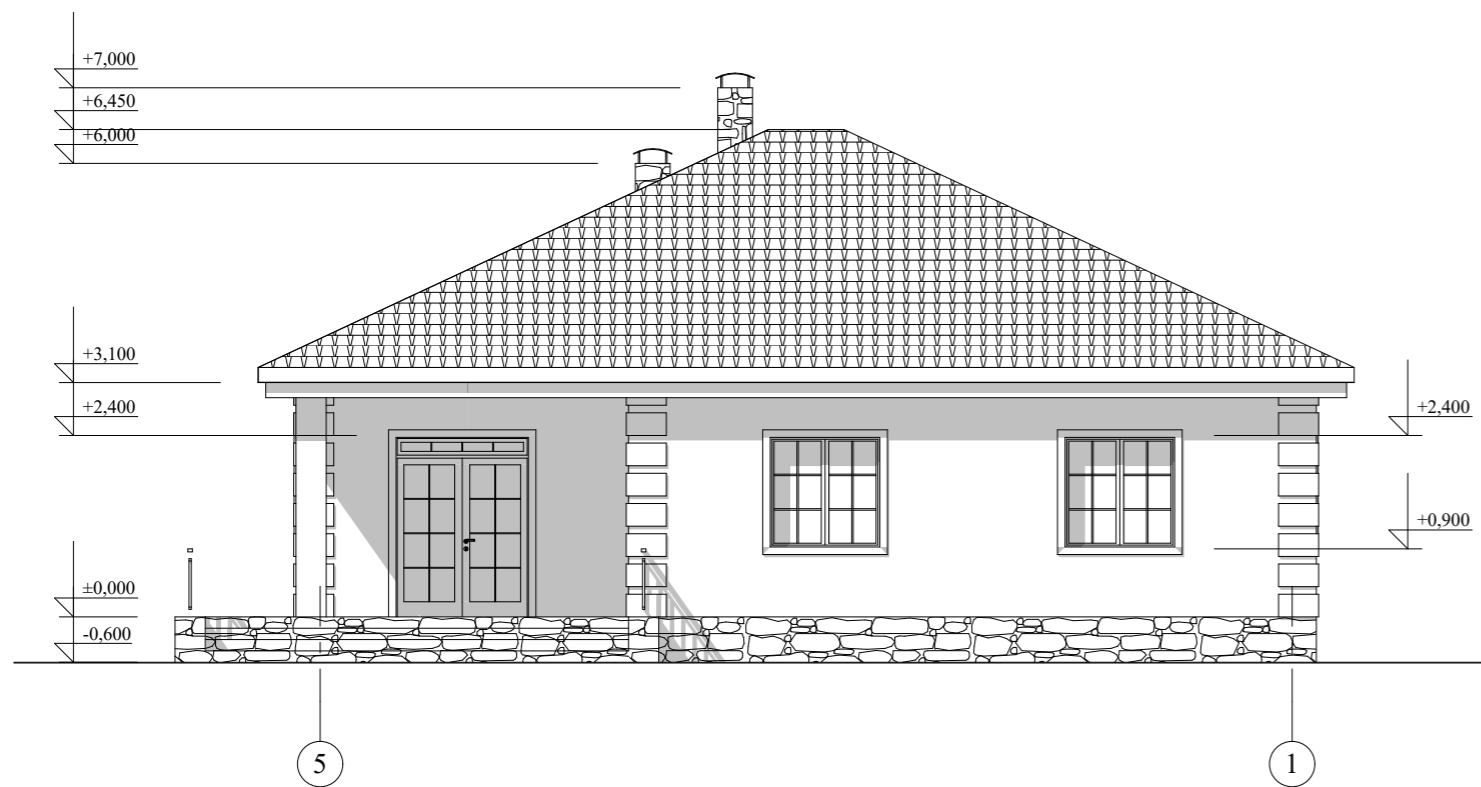

Фасад А-Г М 1:100

Фасад 1-5 М 1:100

					Индивидуальный жилой дом		
Изм. Лист	№ Докум.	Подпись	Дата				
Архитектор	Гридасов				Э.П.		
					Фасад А-Г М 1:100		
					Фасад 1-5 М 1:100		

Фасад Г-А М 1:100

Фасад 5-1 М 1:100