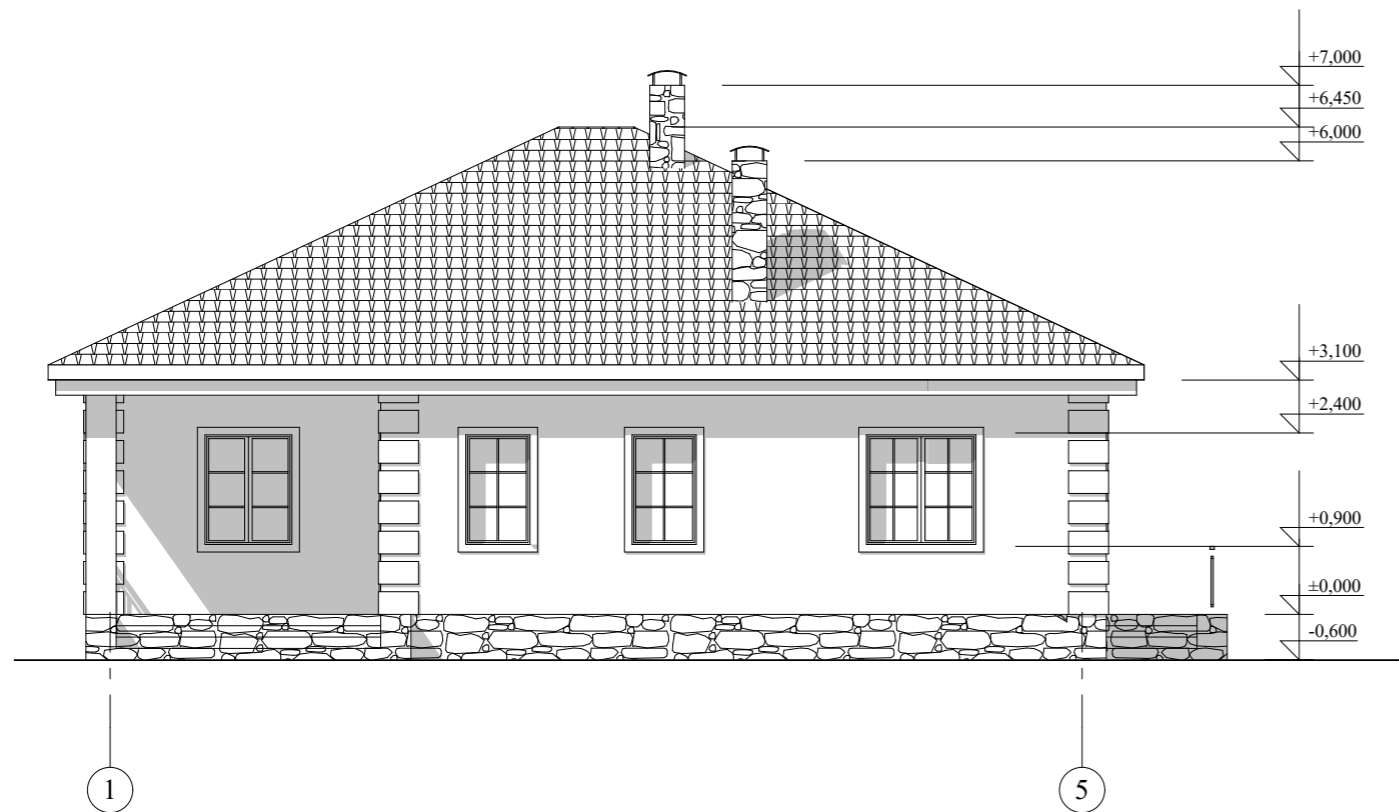

Фасад А-Г М 1:100

Фасад 1-5 М 1:100

					Индивидуальный жилой дом		
Изм. Лист	№ Докум.	Подпись	Дата				
Архитектор	Гридасов				Э.П.		
					Фасад А-Г М 1:100		
					Фасад 1-5 М 1:100		

Фасад Г-А М 1:100

Фасад 5-1 М 1:100