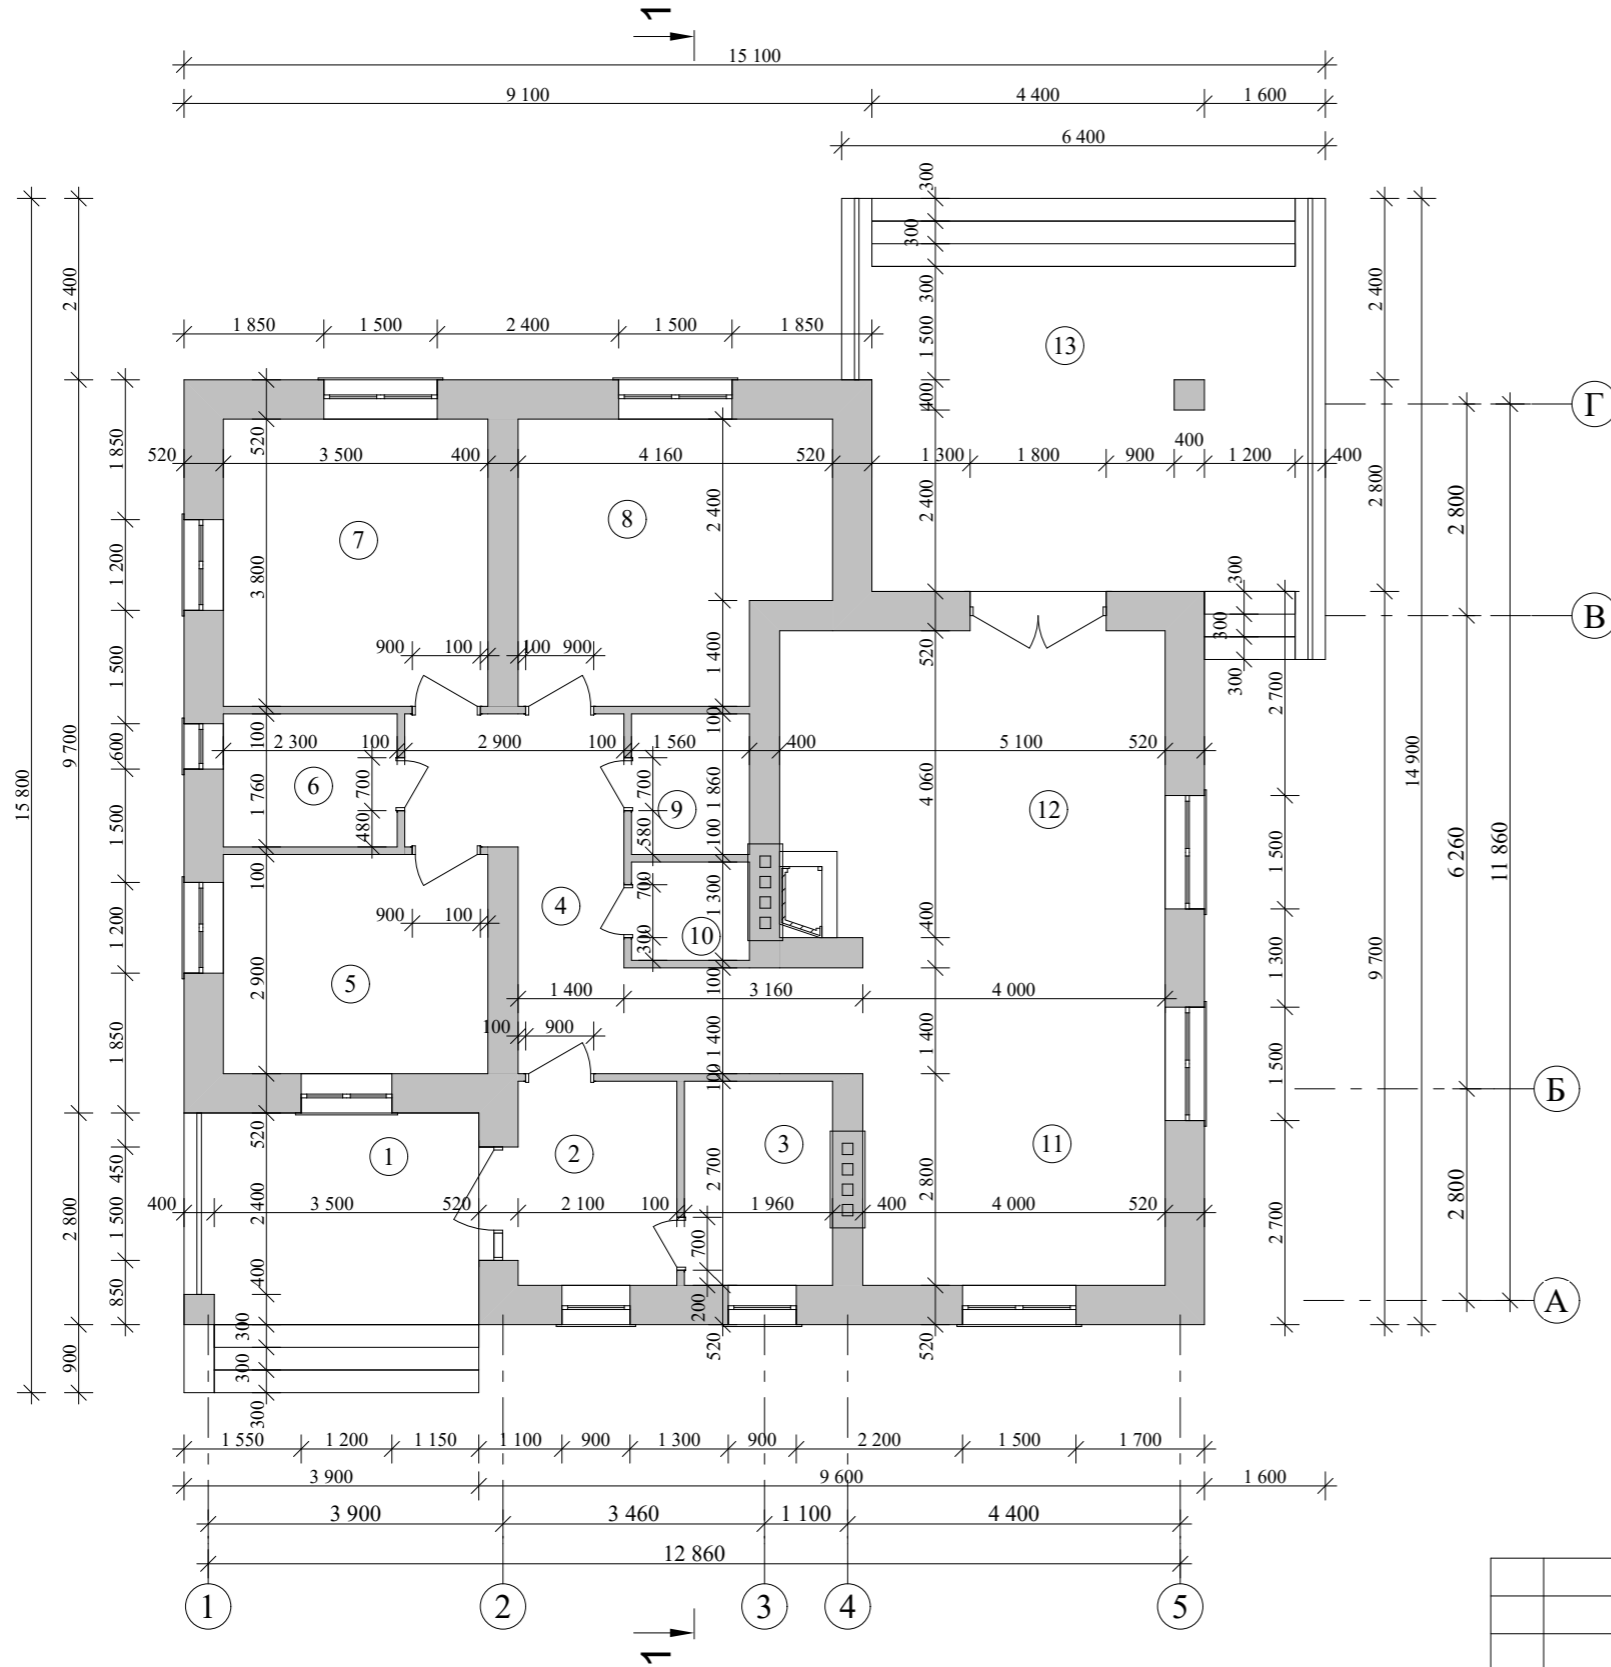

План первого этажа М 1:100

Экспликация помещений первого этажа

№ П/П	Наименование	Площадь м <sup>2</sup>	Примечания
1	Крыльцо	11,28	
2	Тамбур	5,67	
3	Котельная	5,29	
4	Коридор	13,73	
5	Жилая комната	10,15	
6	Ванная	4,05	
7	Жилая комната	13,30	
8	Жилая комната	14,27	
9	Гардеробная	2,90	
10	С/узел	2,03	
11	Кухня-столовая	11,20	
12	Гостинная	27,91	
13	Терраса	25,33	
Итого по первому этажу:		147,11	