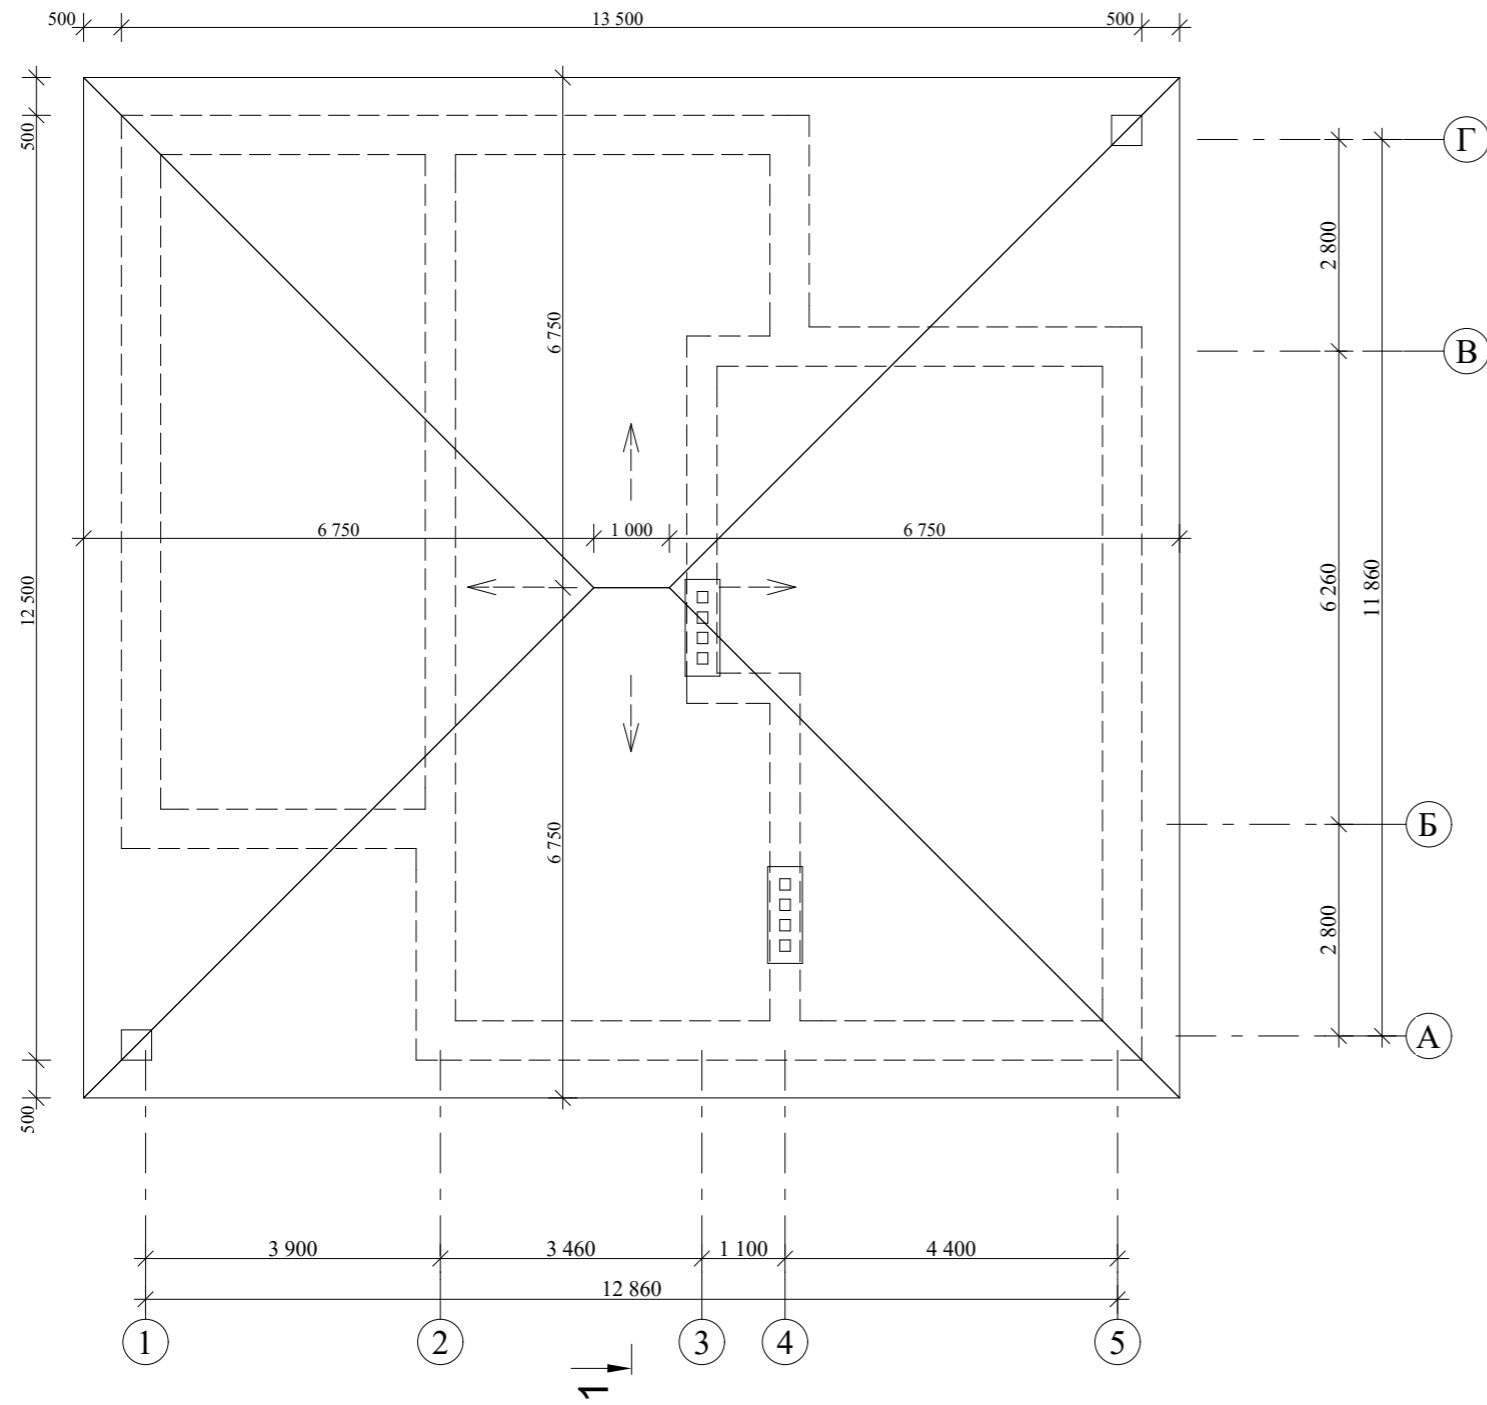

План кровли М 1:100

					Индивидуальный жилой дом				
Изм.	Лист	№ Докум.	Подпись	Дата					
						Стадия	Лист	Листов	
Архитектор	Гридасов					Э.П.			
					План кровли М 1:100