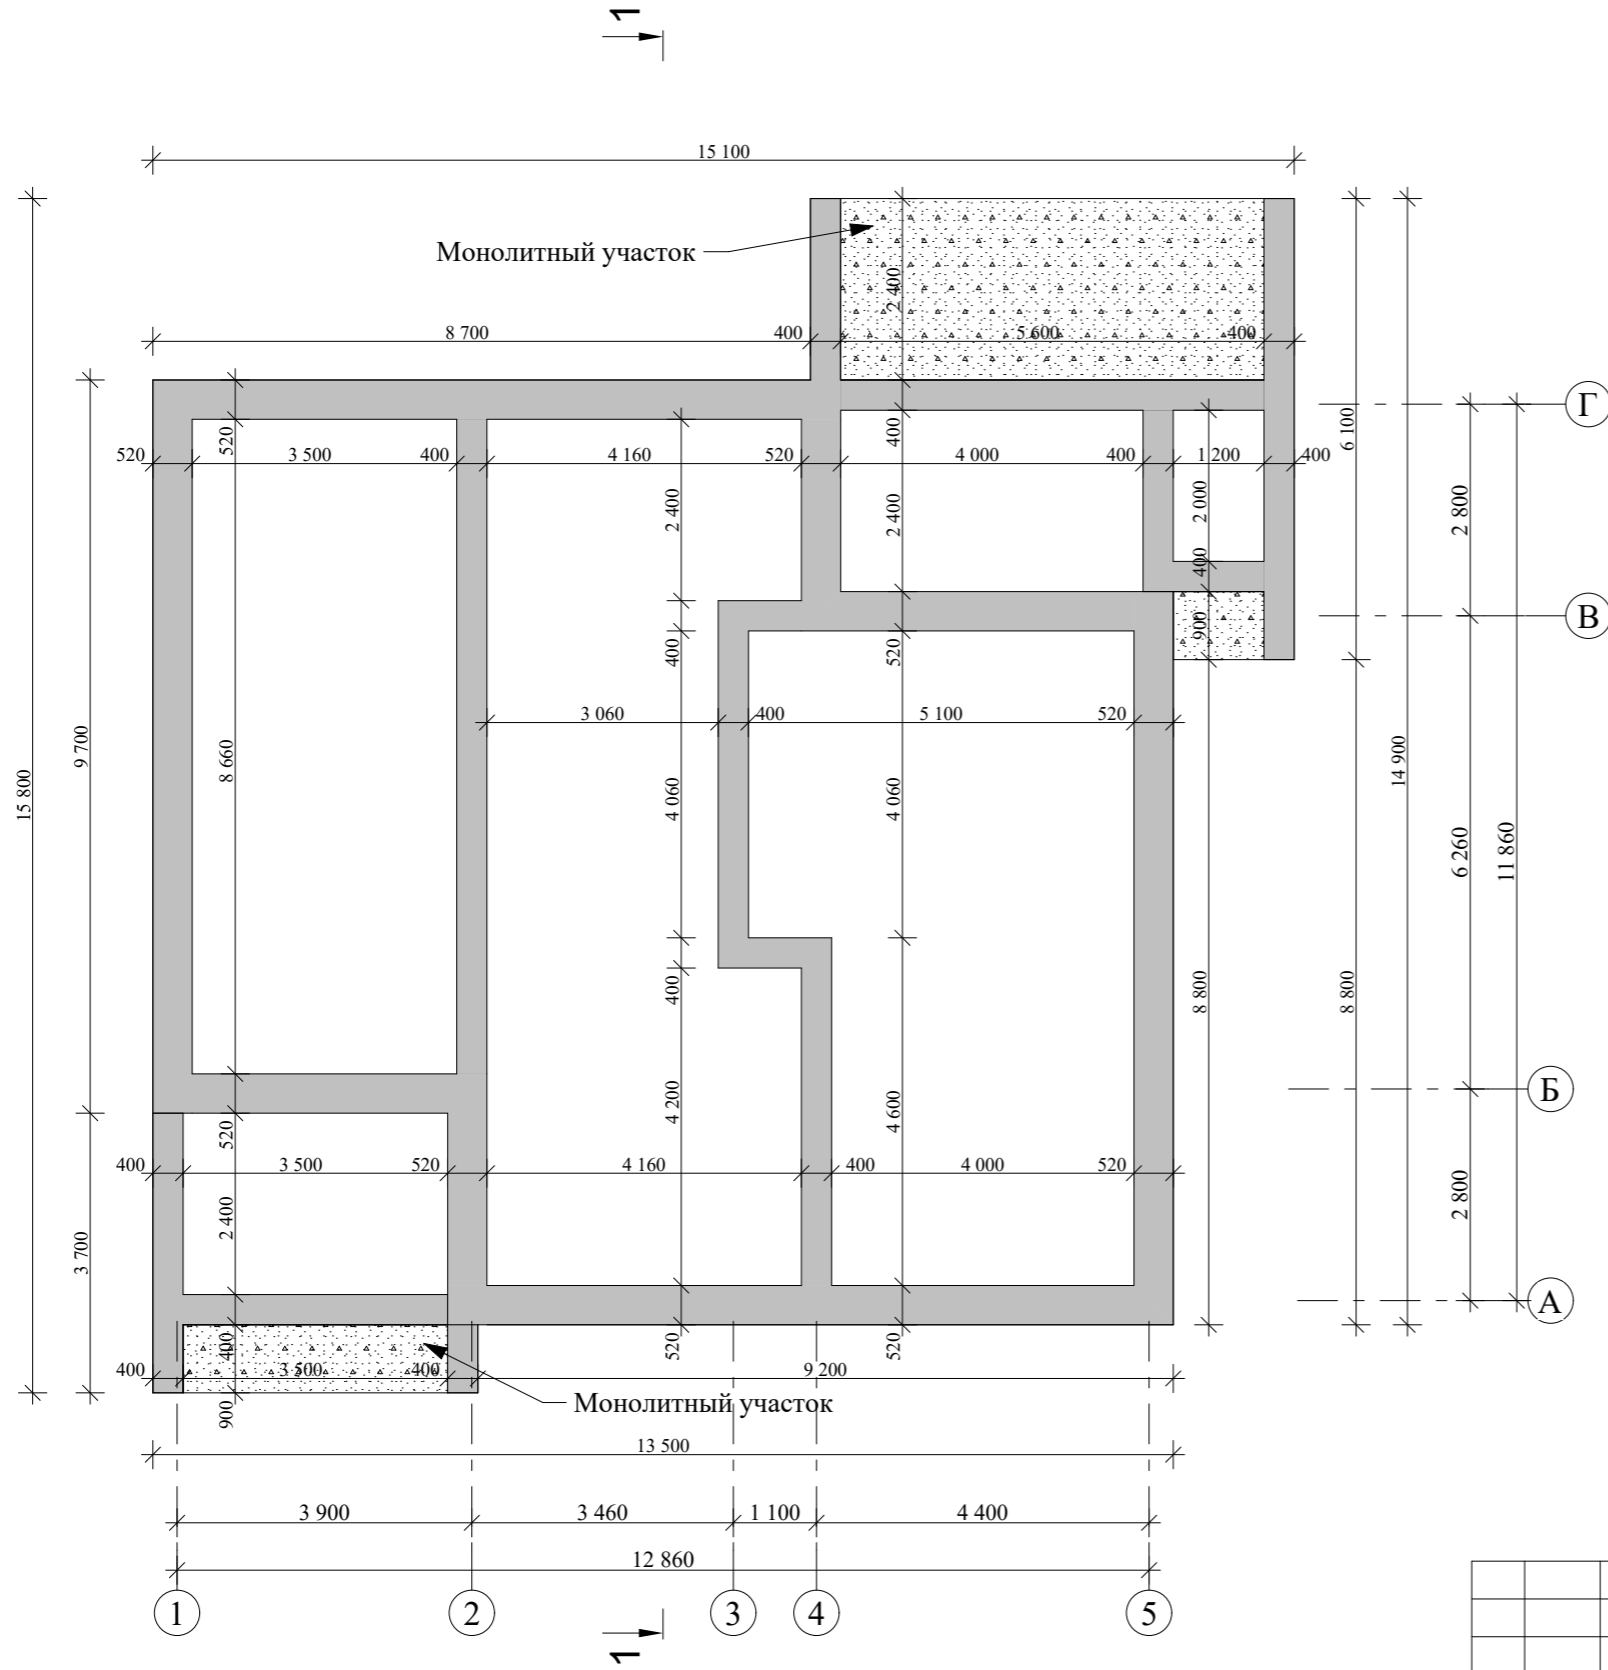

План фундаментов М 1:100

					Индивидуальный жилой дом					
Изм. Лист	№ Докум.	Подпись	Дата					Стадия	Лист	Листов
Архитектор	Гридасов				Э.П.					
				План фундаментов М 1:100