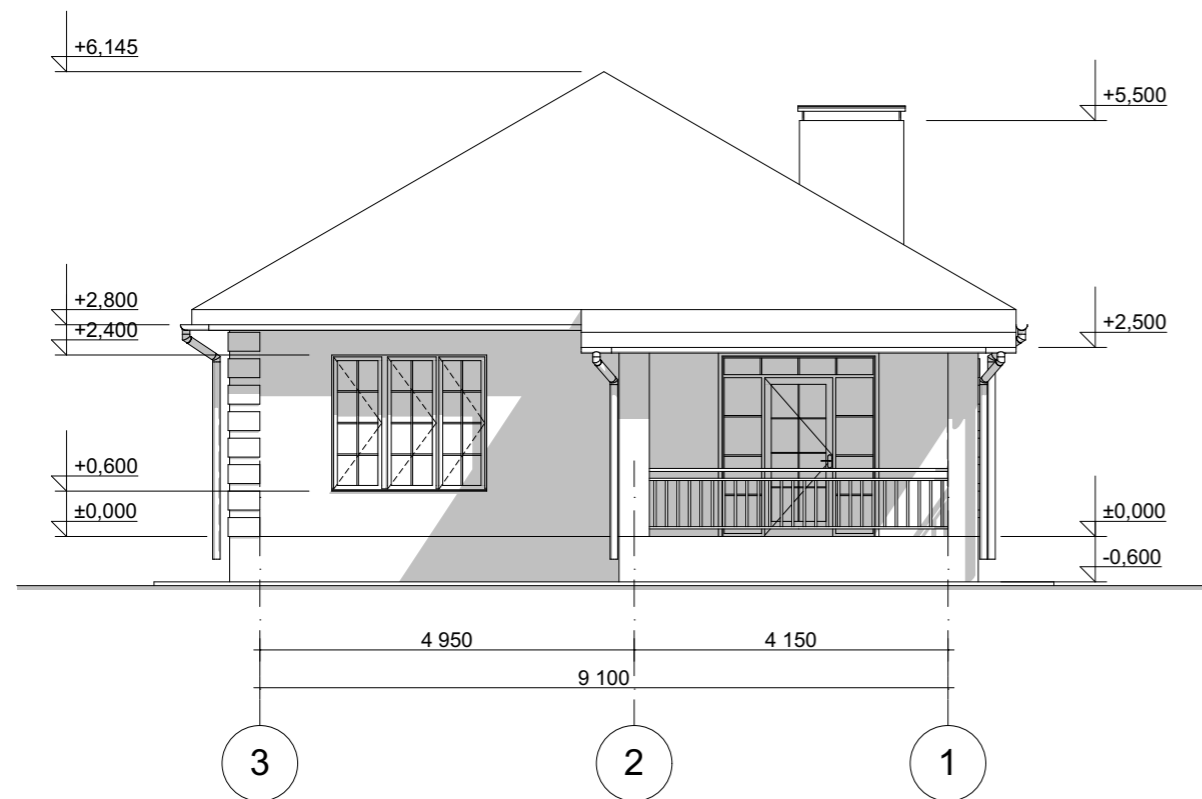

Фасад 3-1, М 1:100