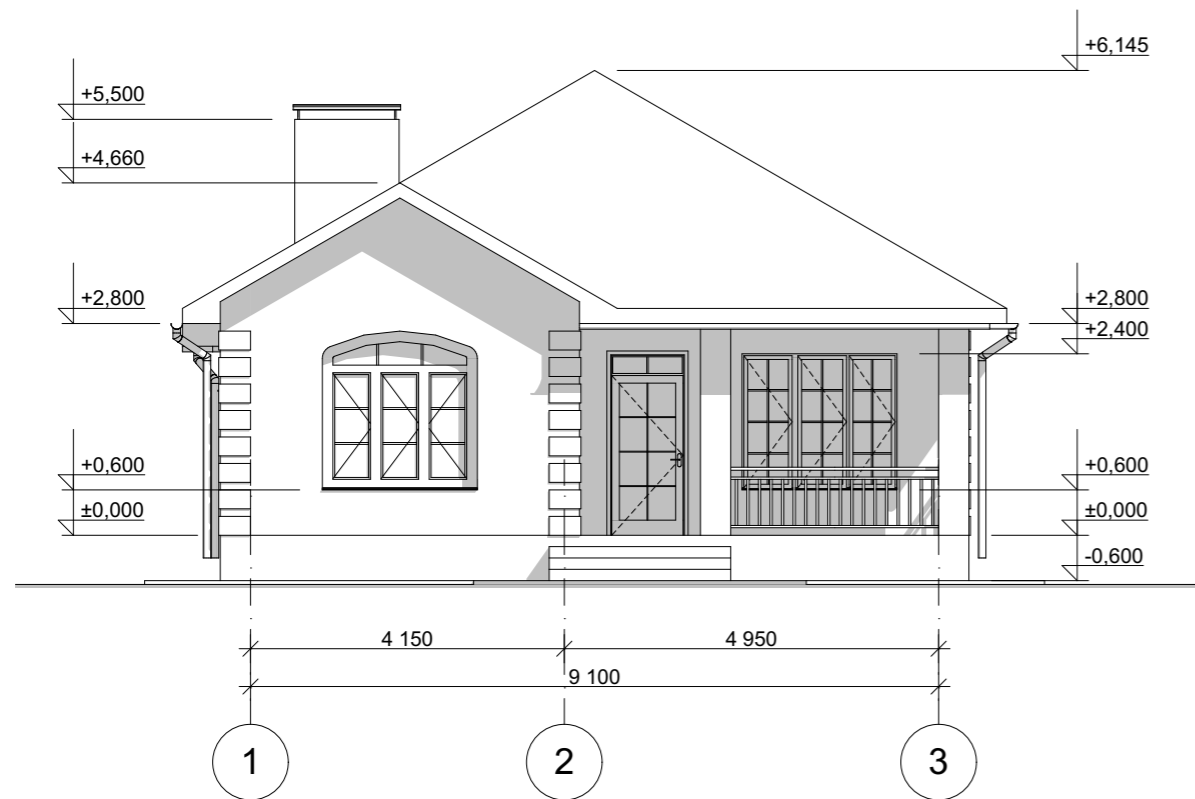

Фасад 1-3, М 1:100