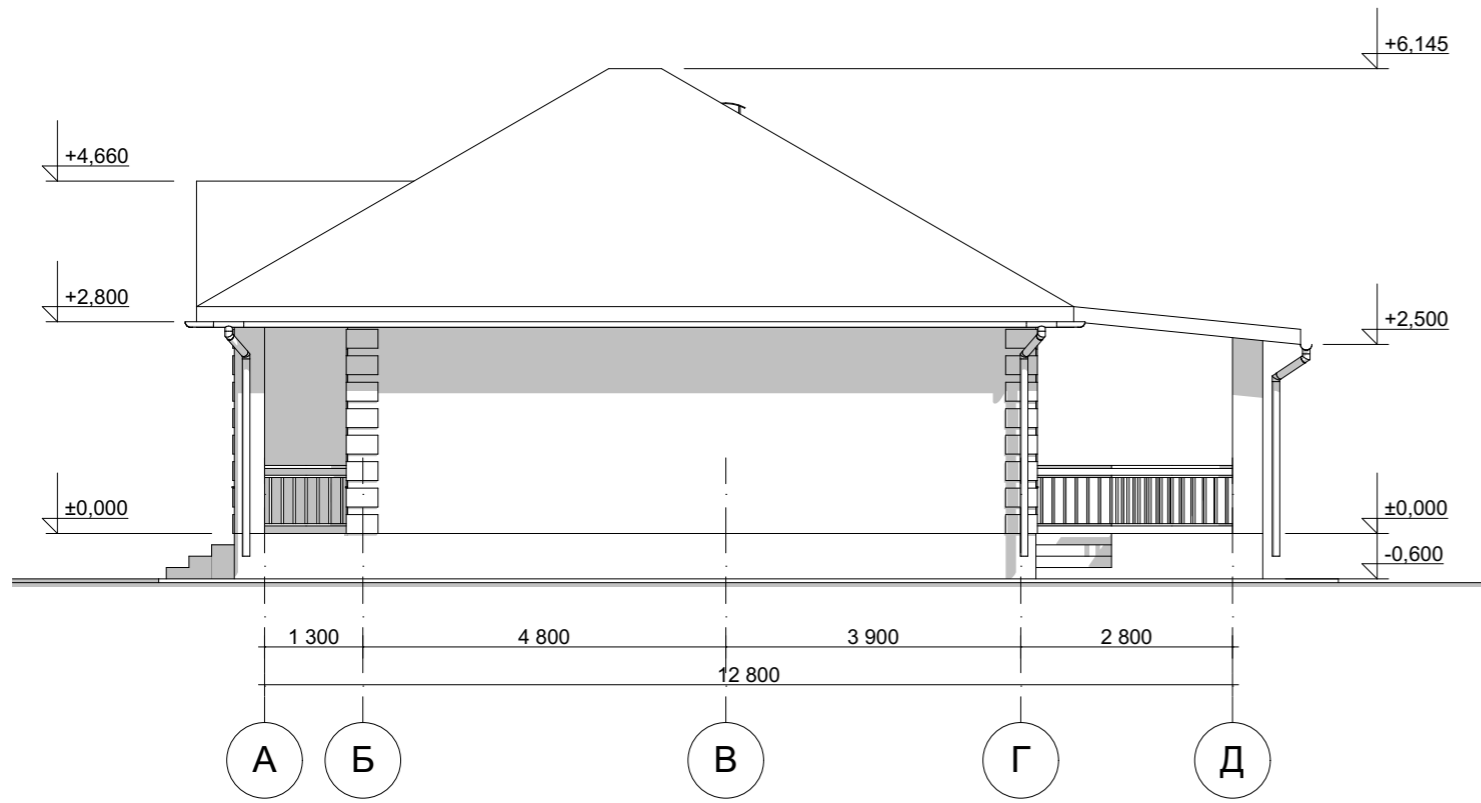

Фасад А-Д, М 1:100