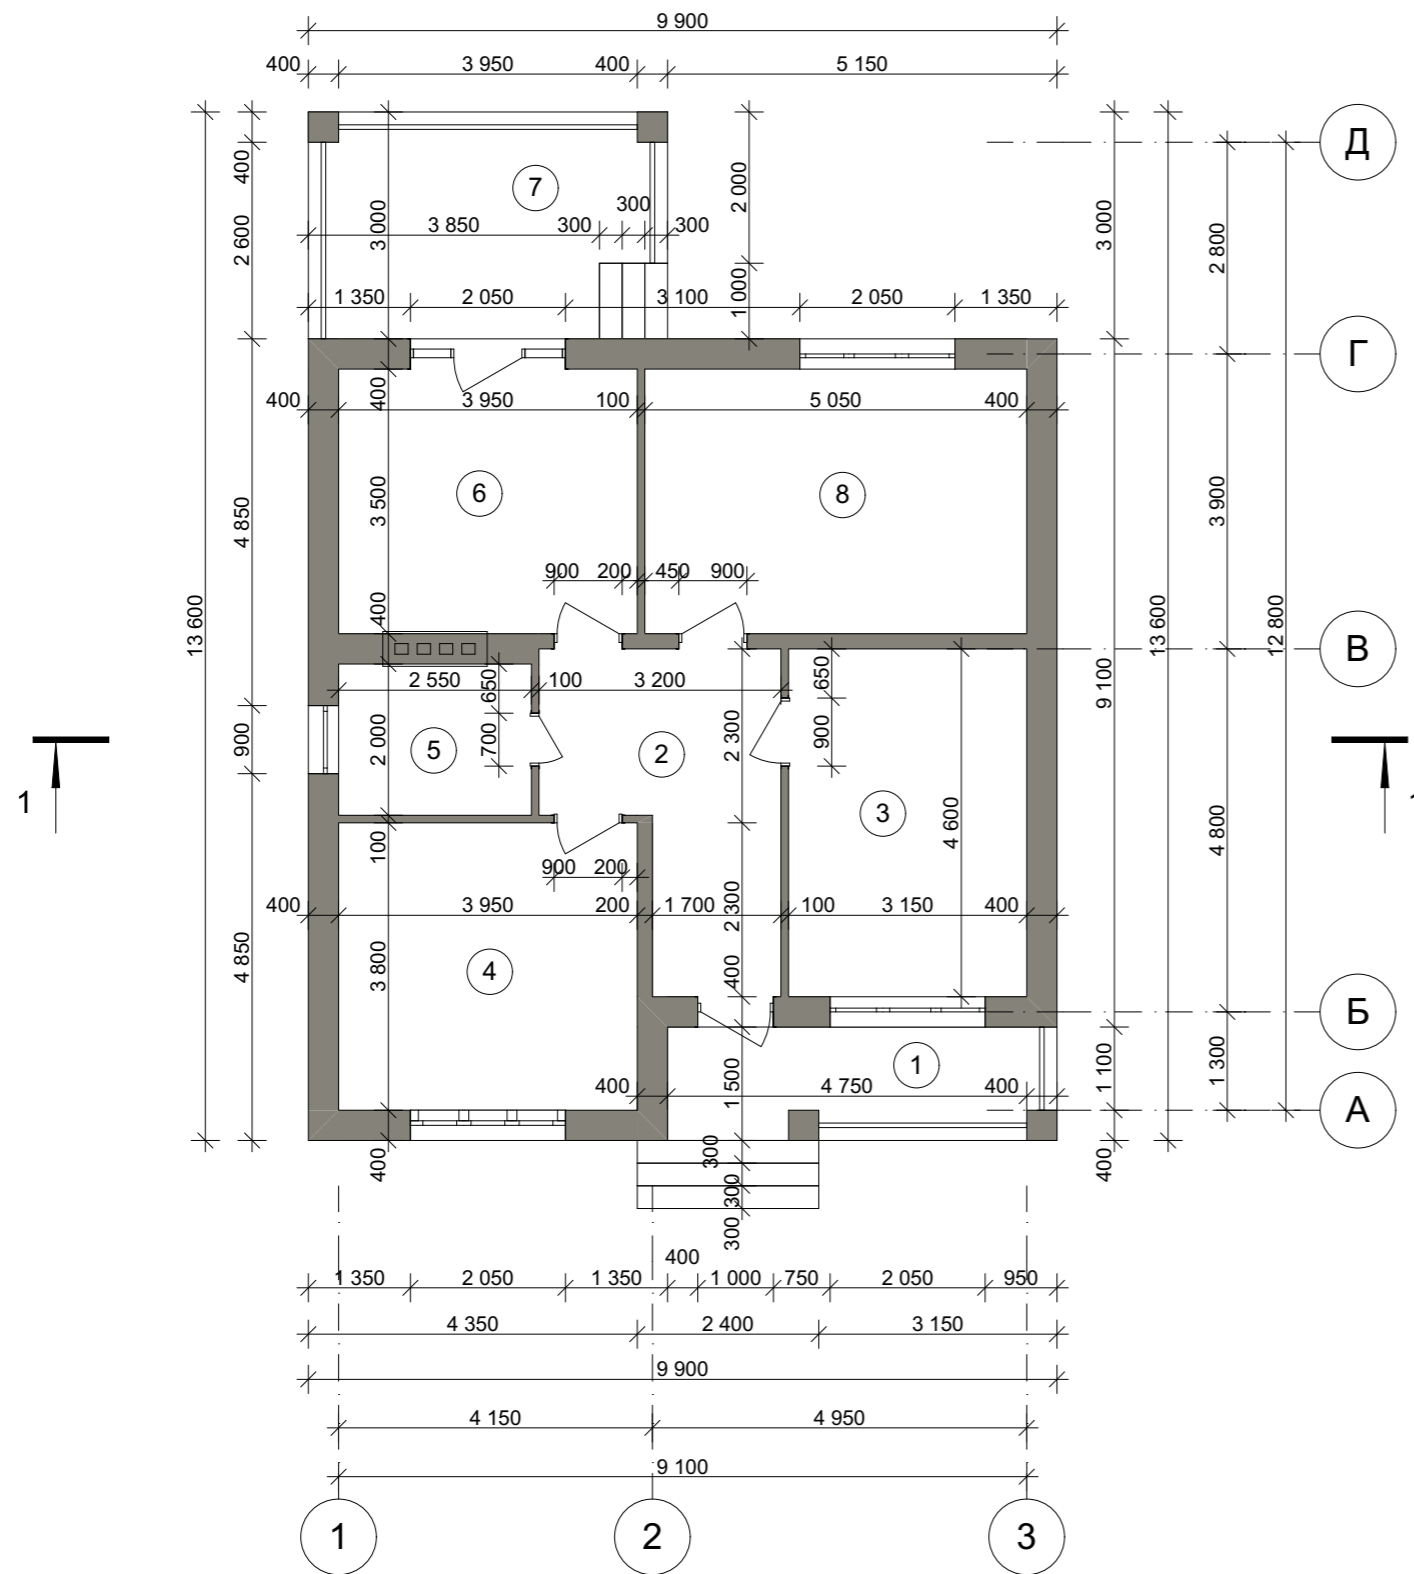

г. Белгород.

План 1-го этажа, М 1:100

Экспликация помещений 1-го этажа

№ П/П	Наименование	Площадь м ²	Примечания
1	Крыльцо	7,73	
2	Холл	11,12	
3	Спальня	14,49	
4	Спальня	15,01	
5	Ванная	5,10	
6	Кухня-столовая	13,83	
7	Терраса	13,35	
8	Гостиная	17,68	
Итого по первому этажу:		98,31	