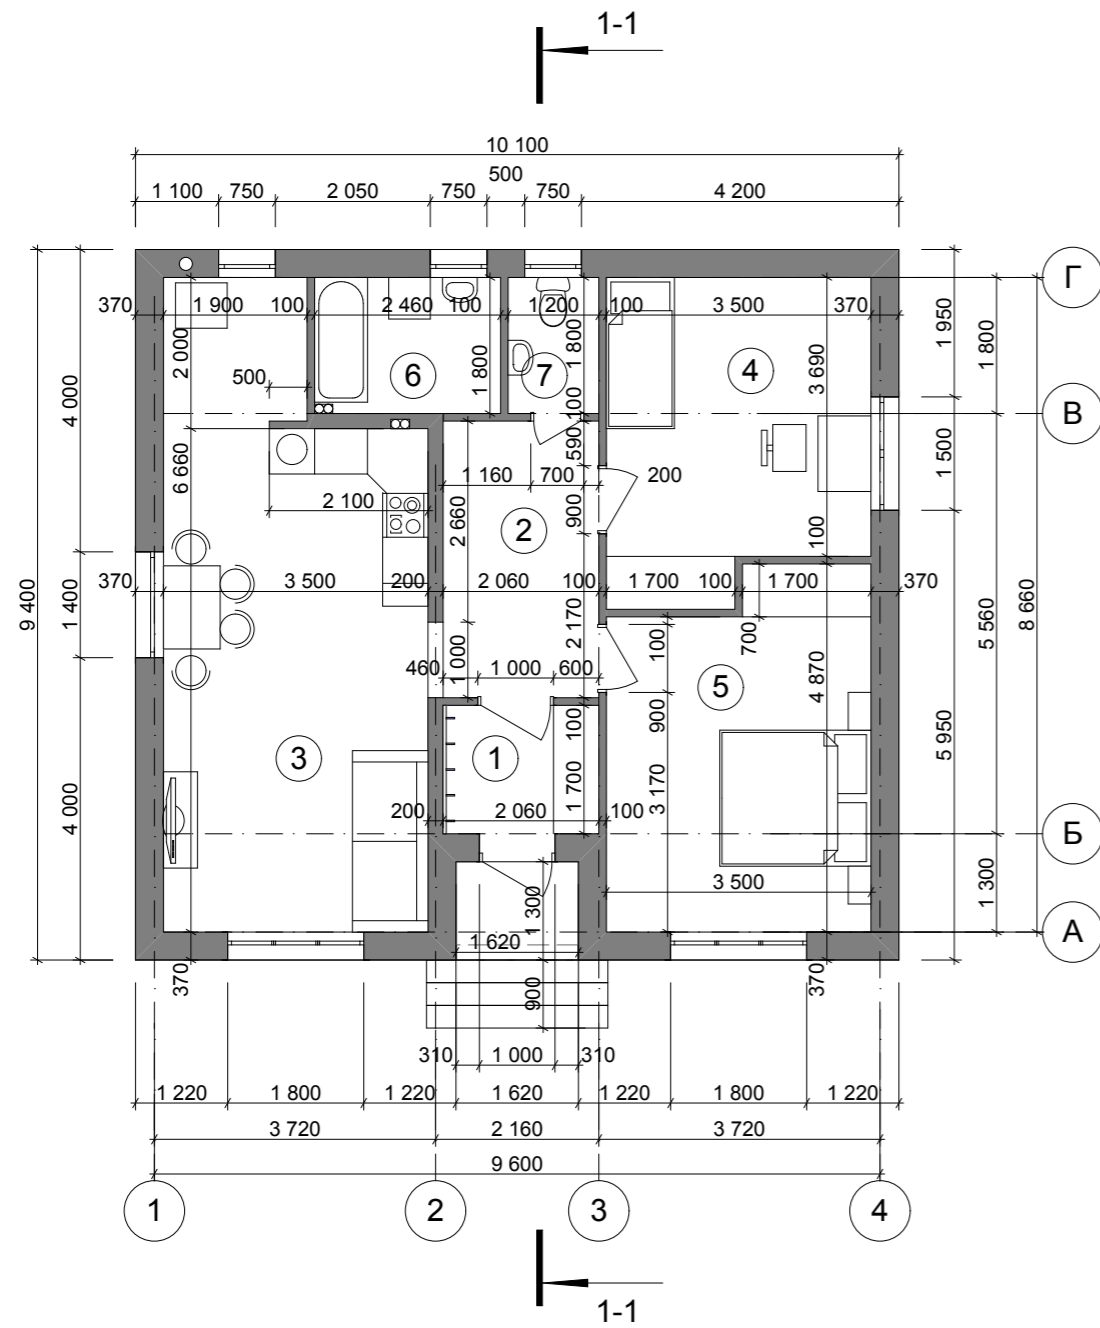

г. Белгород

План первого этажа М 1:100

Экспликация помещений первого этажа

	Наименование	Площадь м ²
1	Тамбур	3,50
2	Холл	7,54
3	Кухня-гостиная	27,09
4	Спальня	14,11
5	Спальня	15,78
6	Ванная	4,43
7	С/у	2,17
Итого по первому этажу		74,61