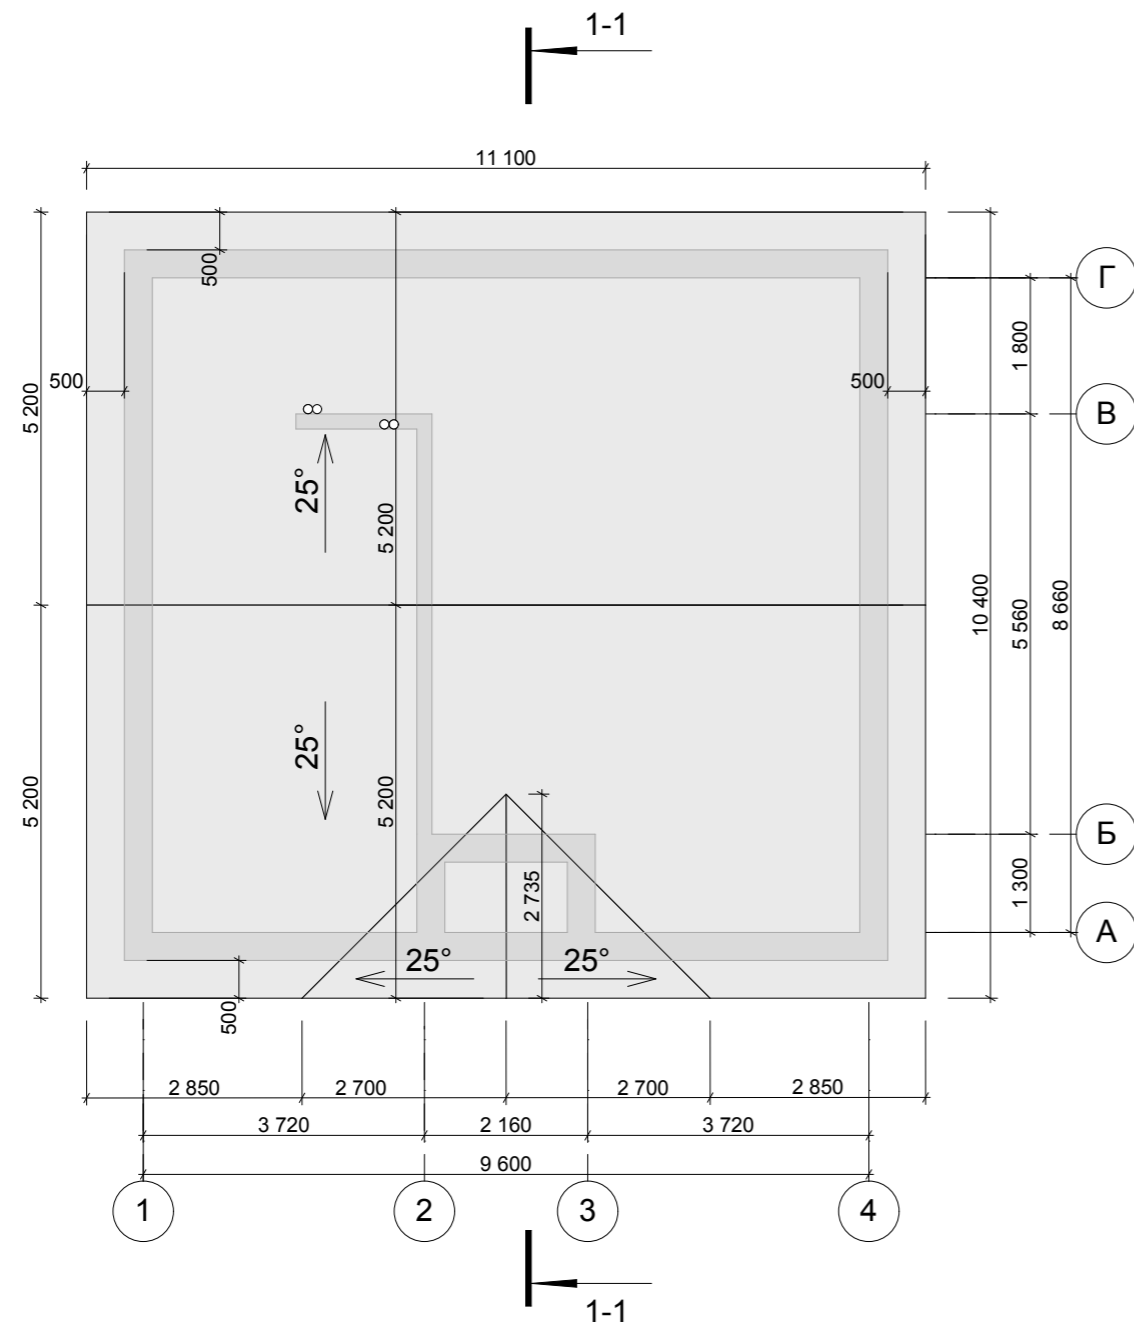

План кровли М 1:100

					Индивидуальный жилой дом					
Изм.	Лист	№ Докум.	Подпись	Дата				Стадия	Лист	Листов
Разработал	Голубева				План кровли М 1:100					
Проверил	Гридасов