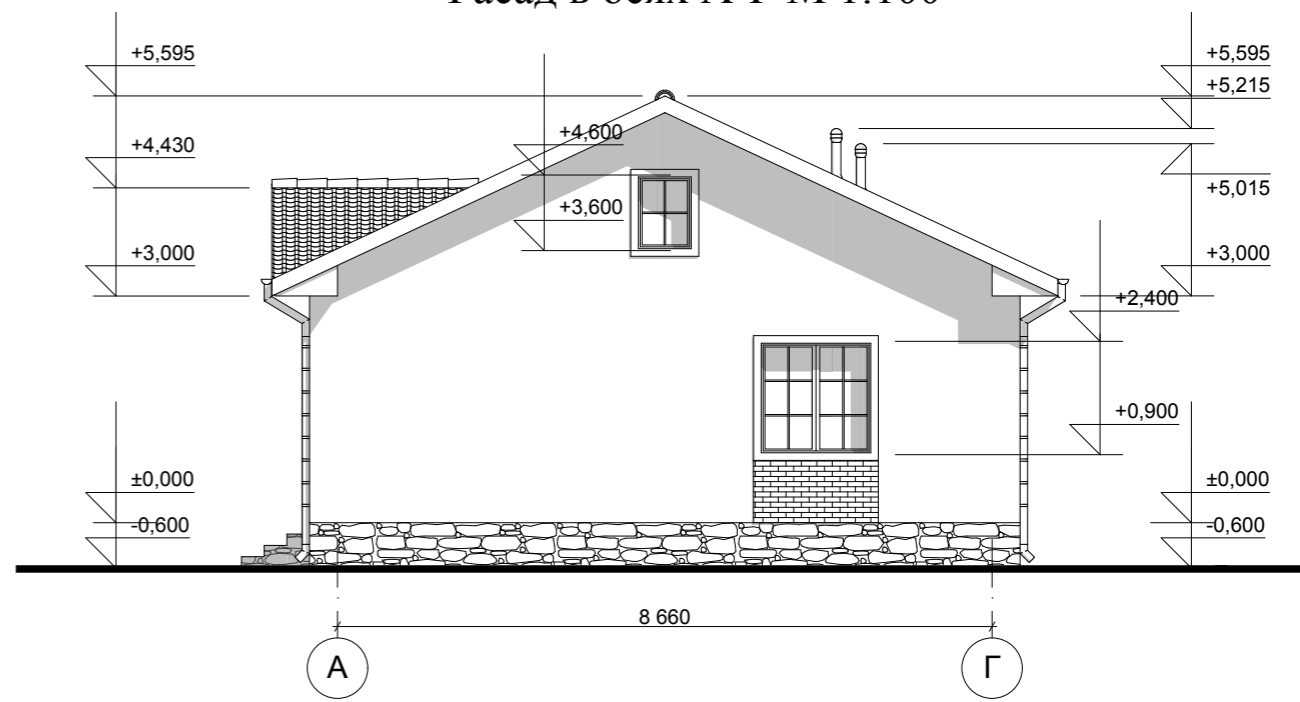

Фасад в осях А-Г М 1:100

					Индивидуальный жилой дом		
Изм.	Лист	№ Докум.	Подпись	Дата			
					Стадия	Лист	Листов
Разработал		Голубева					
Проверил		Гридасов			Фасад в осях 4-1 М 1:100 Фасад в осях А-Г М 1:100