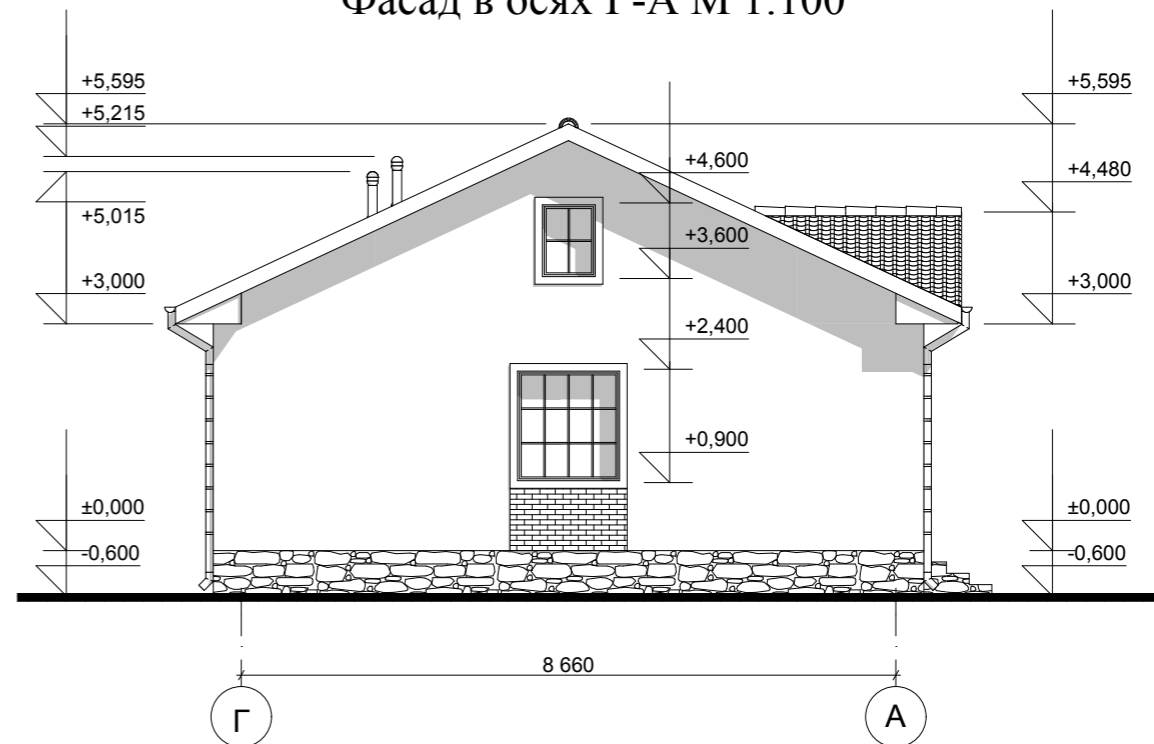

Фасад в осях 1-4 М 1:100

Фасад в осях Г-А М 1:100

					Индивидуальный жилой дом		
Изм.	Лист	№ Докум.	Подпись	Дата			
Разработал	Голубева				Фасад в осях 1-4 М 1:100 Фасад в осях Г-А М 1:100		
Проверил	Гридасов						