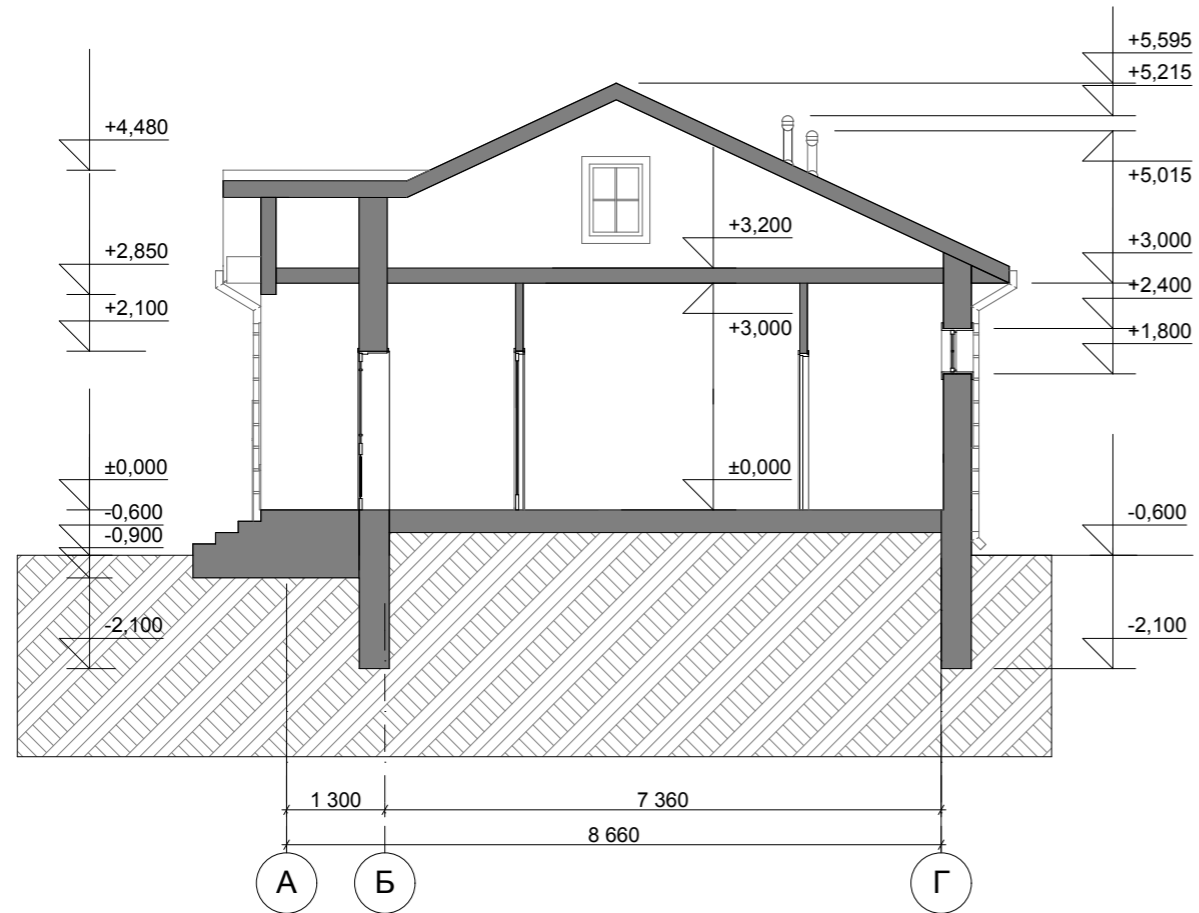

Разрез 1-1 М 1:100

					Индивидуальный жилой дом				
Изм.	Лист	№ Докум.	Подпись	Дата					
						Стадия	Лист	Листов	
Разработал		Голубева							
Проверил		Гридасов							
					Разрез 1-1 М 1:100